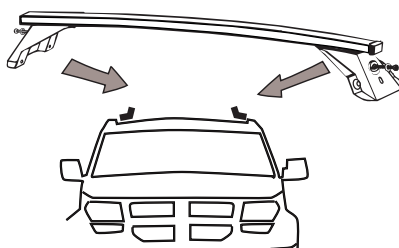

DODGE Nitro model 2008

MOCSRR0AL009 cm 124

MOCSRR0AC013 cm 124

MOCSKT 121

plastic
rail

max
Kg. 75

4 - L1055

4 - RCRD6Q

1 - RCBR5 normale

4 - RC29120016

8 - RCVM6X9Q

4 - RC20661733

4 - RC20200026

MODULA
case system

email: modulacs@modulacs.com
web site: www.modulacs.com

Modula s.r.l.
Loc. Penisola, 20/A
61026 Piandimeleto (PU) ITALY
phone +39 0722/700070
fax +39 0722/720017

18-01-2016