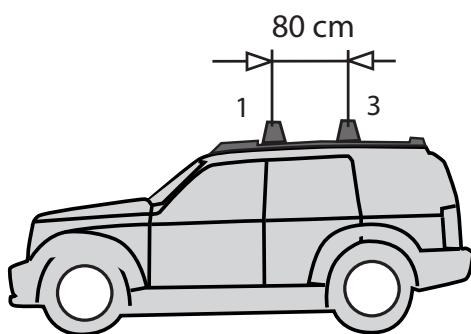

DODGE Nitro model 2008

MOCSRR0AL009 cm 124

MOCSRR0AC013 cm 124

MOCSKT 121

plastic
rail

max
Kg. 75

4 - L1055

4 - RCRD6Q

1 - RCBR5 normale

4 - RC29120016

8 - RCVM6X9Q

4 - RC20661733

4 - RC20200026

MODULA
case system

email: modulacs@modulacs.com
web site: www.modulacs.com

Modula s.r.l.
Loc. Penisola, 20/A
61026 Piandimeleto (PU) ITALY
phone +39 0722/700070
fax +39 0722/720017

18-01-2016