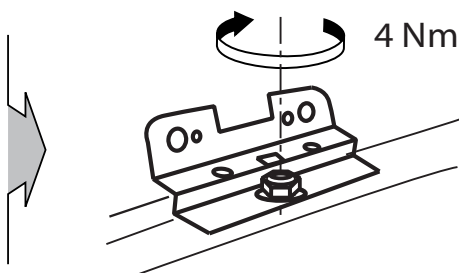

DODGE Nitro model 2008

MOCSRR0AL009 cm 124

MOCSRR0AC013 cm 124

MOCSKT 121

plastic
rail

max
Kg. 75

4 - L1055

4 - RCRD6Q

1 - RCBR5 normale

4 - RC29120016

8 - RCVM6X9Q

4 - RC20661733

4 - RC20200026

MODULA
case system

email: modulacs@modulacs.com
web site: www.modulacs.com

Modula s.r.l.
Loc. Penisola, 20/A
61026 Piandimeleto (PU) ITALY
phone +39 0722/700070
fax +39 0722/720017

18-01-2016