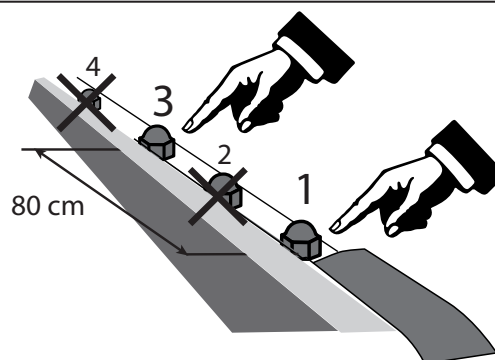

DODGE Nitro model 2008

MOCSRR0AL009 cm 124

MOCSRR0AC013 cm 124

MOCSKT 121

plastic
rail

max
Kg. 75

4 - L1055

4 - RCRD6Q

1 - RCBR5 normale

4 - RC29120016

8 - RCVM6X9Q

4 - RC20661733

4 - RC20200026

MODULA
case system

email: modulacs@modulacs.com
web site: www.modulacs.com

Modula s.r.l.
Loc. Penisola, 20/A
61026 Piandimeleto (PU) ITALY
phone +39 0722/700070
fax +39 0722/720017

18-01-2016