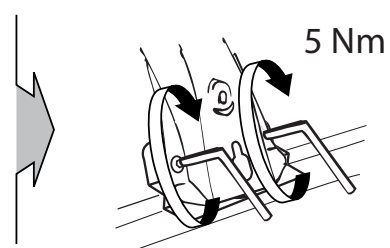

DODGE Nitro model 2008

MOCSRR0AL009 cm 124

MOCSRR0AC013 cm 124

MOCSKT 121

plastic
rail

max
Kg. 75

4 - L1055

4 - RCRD6Q

1 - RCBR5 normale

4 - RC29120016

8 - RCVM6X9Q

4 - RC20661733

4 - RC20200026

MODULA
case system

email: modulacs@modulacs.com
web site: www.modulacs.com

Modula s.r.l.
Loc. Penisola, 20/A
61026 Piandimeleto (PU) ITALY
phone +39 0722/700070
fax +39 0722/720017

18-01-2016