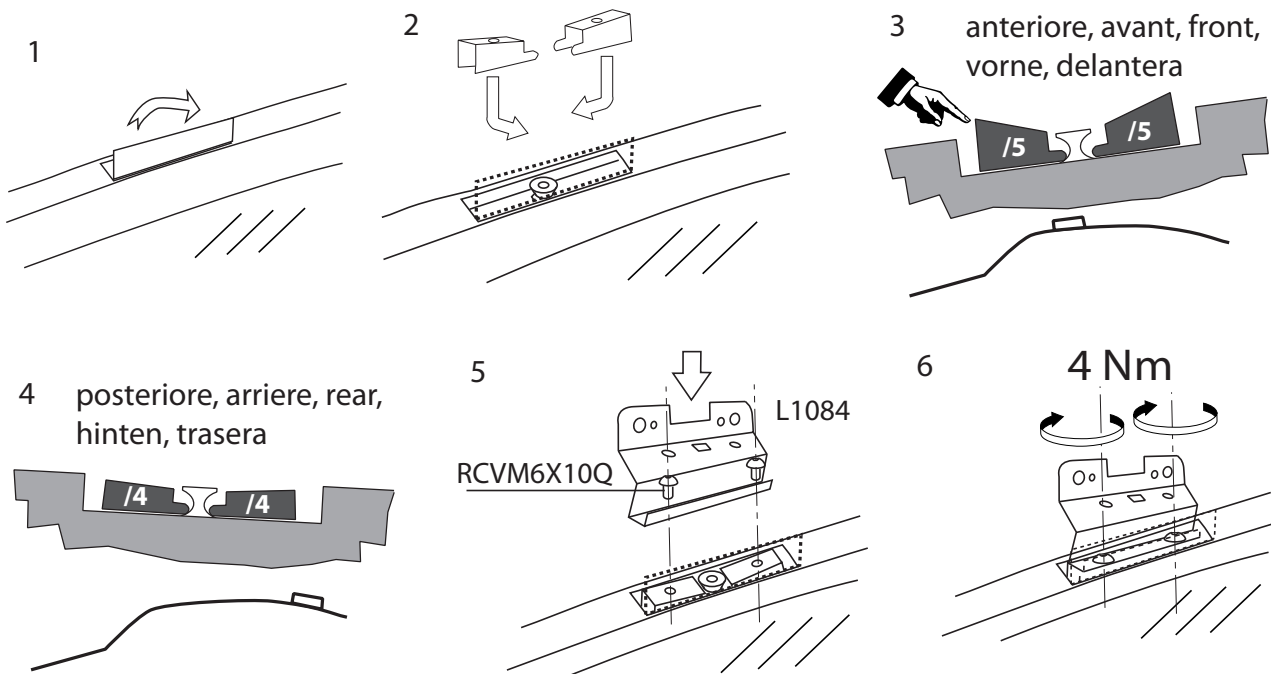

Peugeot 308 model 2007

MOCSKT 091

MOCSRROAL008 cm 110

MOCSRROAC012 cm 110

4 - L1084/4		6 - RCVM6X9Q		2 - RCRD6/20Q	
4 - L1173/5		2 - RCVM6X13Q chiave 5 mm		4 - RC20200026	
4 - L1084		8 - RCVM6X10Q testa piccola chiave 4 mm		1 - RCBR5	
				1 - RCBR4	