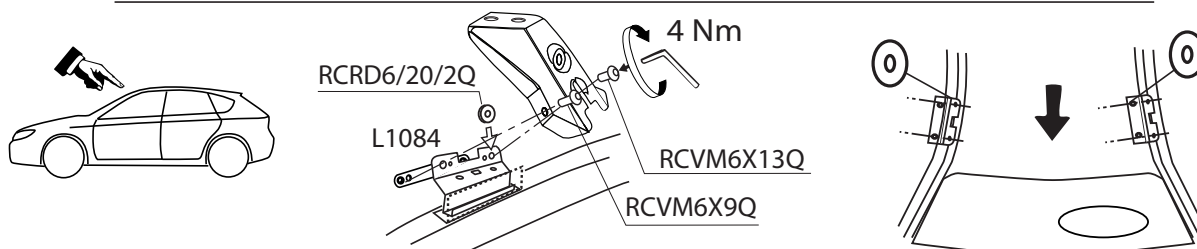

Peugeot 308 model 2007

MOCSKT 091

MOCSRROAL008 cm 110

MOCSRROAC012 cm 110

4 - L1084/4		6 - RCVM6X9Q		2 - RCRD6/20Q	
4 - L1173/5		2 - RCVM6X13Q chiave 5 mm		4 - RC20200026	
4 - L1084		8 - RCVM6X10Q testa piccola chiave 4 mm		1 - RCBR5	
				1 - RCBR4	