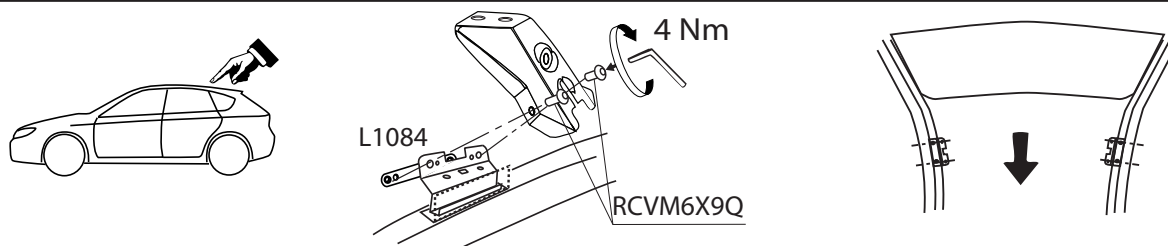

Peugeot 308 model 2007

MOCSKT 091

MOCSRROAL008 cm 110

MOCSRROAC012 cm 110

4 - L1084/4		6 - RCVM6X9Q		2 - RCRD6/20Q	
4 - L1173/5		2 - RCVM6X13Q chiave 5 mm		4 - RC20200026	
4 - L1084		8 - RCVM6X10Q testa piccola chiave 4 mm		1 - RCBR5	
				1 - RCBR4	