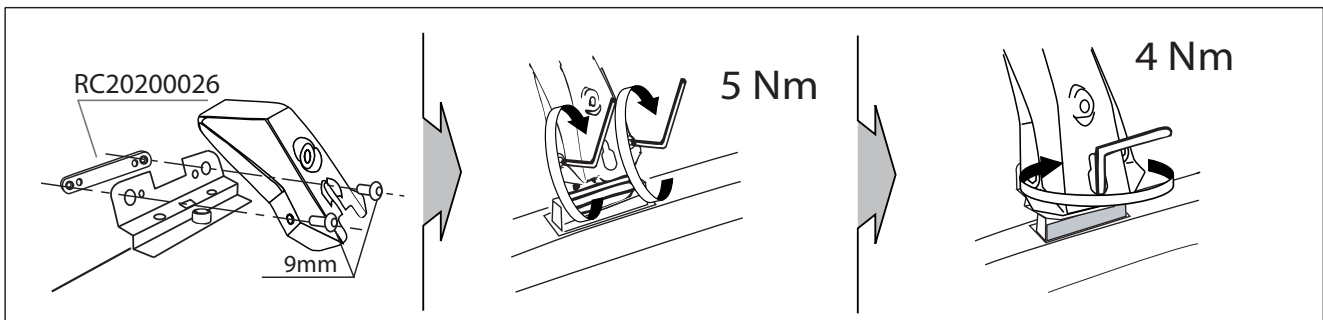

MERCEDES R Class 2006-2010

MOCSKT 063

MOCSRR0AL008 cm 110
MOCSRR0AC012 cm 110

max
Kg. 75

L3

MODULA
case system

email: modulacs@modulacs.com
web site: www.modulacs.com

Modula s.r.l.
Loc. Penisola, 20/A
61026 Piandimeleto (PU) ITALY
phone +39 0722/700070
fax +39 0722/720017