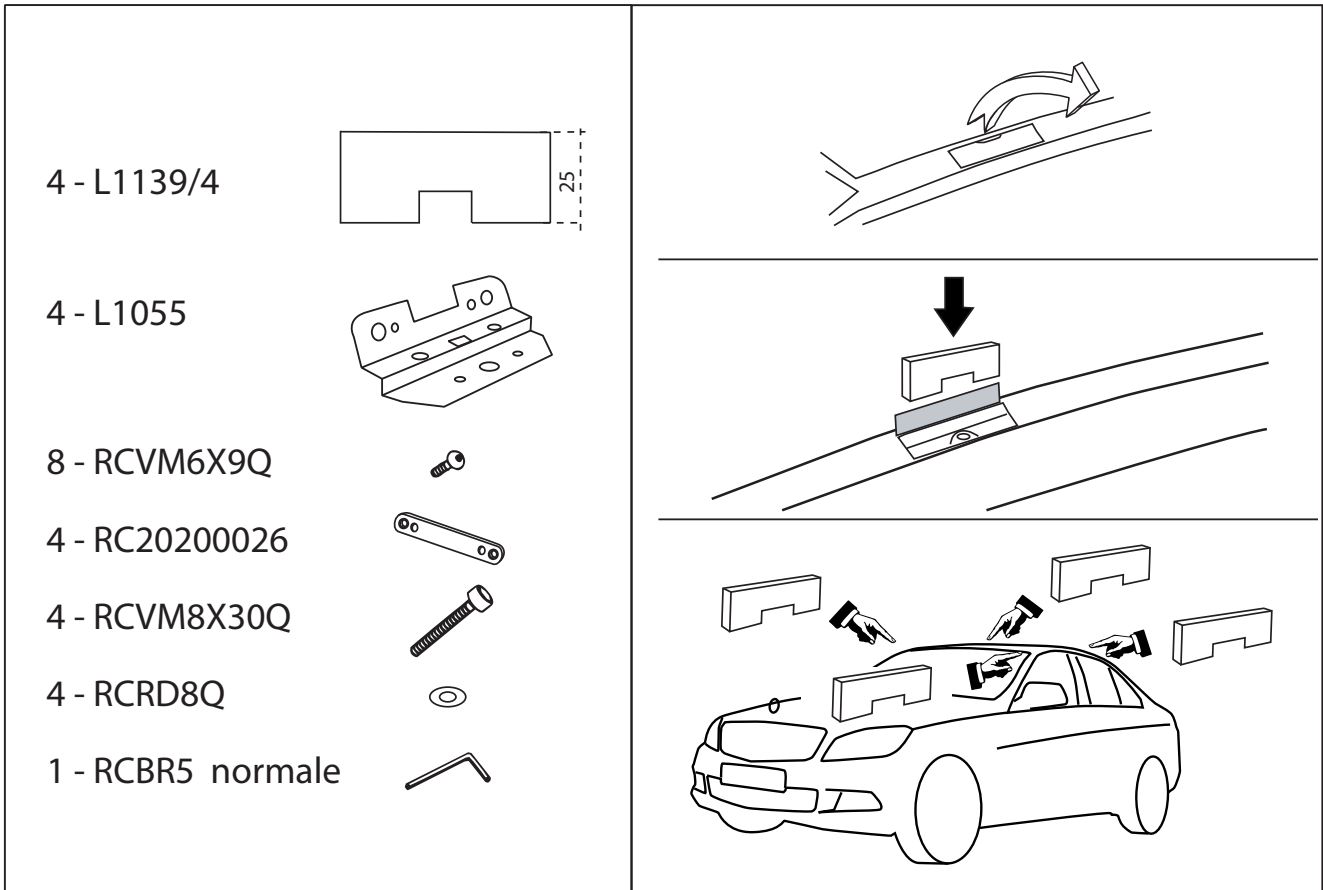

MERCEDES R Class 2006-2010

MOCSKT 063

MOCSRR0AL008 cm 110
MOCSRR0AC012 cm 110

max
Kg. 75

L3

MODULA
case system

email: modulacs@modulacs.com
web site: www.modulacs.com

Modula s.r.l.
Loc. Penisola, 20/A
61026 Piandimeleto (PU) ITALY
phone +39 0722/700070
fax +39 0722/720017