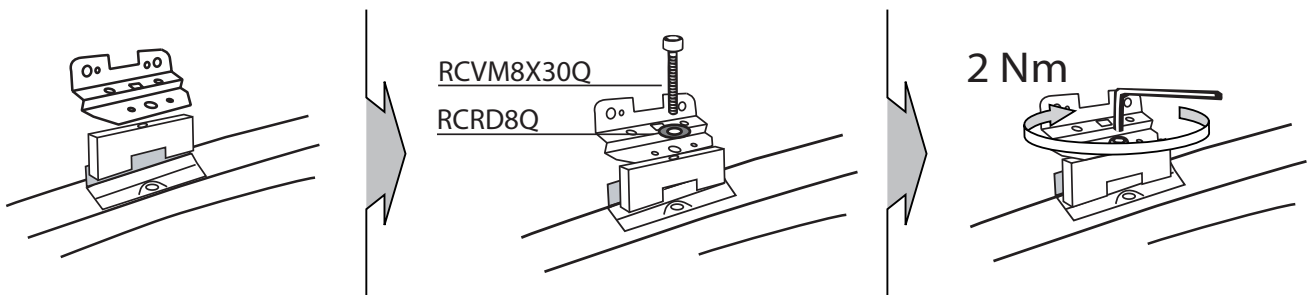

MERCEDES R Class 2006-2010

MOCSKT 063

MOCSRR0AL008 cm 110
MOCSRR0AC012 cm 110

max
Kg. 75

L3

MODULA
case system

email: modulacs@modulacs.com
web site: www.modulacs.com

Modula s.r.l.
Loc. Penisola, 20/A
61026 Piandimeleto (PU) ITALY
phone +39 0722/700070
fax +39 0722/720017