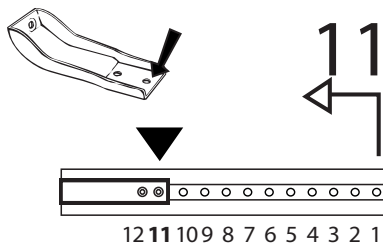

# NISSAN Navara 2005

King Cab e Double cab

Patent pending  
**MOCSKT 055**

**MOCSRR0AC011 cm 124**

**MOCSRR0AL007 cm 124**

<p>4 - L1126/3</p>	<p>4 - L1058/6</p> <p>4 - RCVM5X12Q</p> <p>12 mm</p> <p>4 - RCRD8Q</p>	<p>8 - RCVM6X9Q</p> <p>1 - RCBR5</p> <p>1 - RCBR3</p>
--------------------	--	---

**MOCSRR0AC011 cm 124**

**MOCSRR0AL007 cm 124**

anteriore, avant, front,  
vorne, delantera

posteriore, arriere,  
rear, hinten, trasera