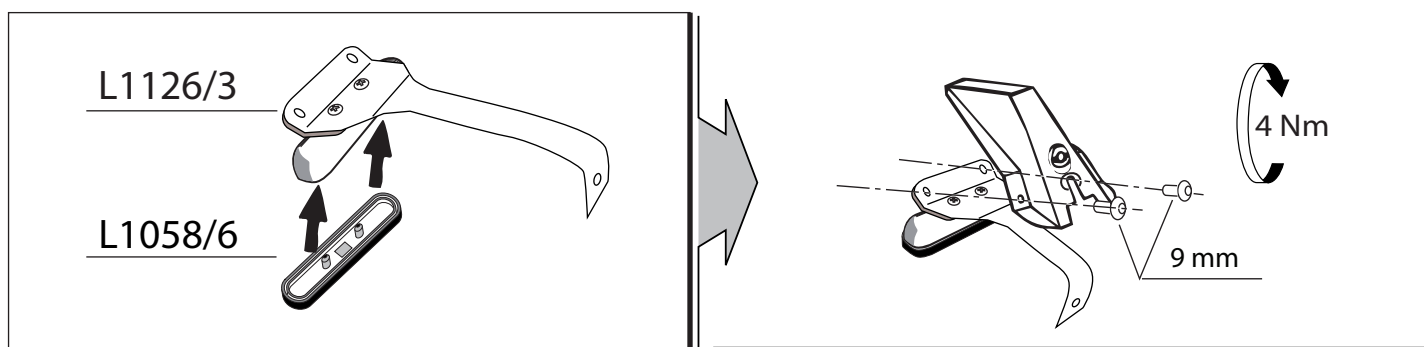

# NISSAN Navara 2005

King Cab e Double cab

Patent pending  
**MOCSKT 055**

**MOCSRR0AC011 cm 124**

**MOCSRR0AL007 cm 124**

<p>4 - L1126/3</p>	<p>4 - L1058/6</p> <p>4 - RCVM5X12Q</p> <p>12 mm</p> <p>4 - RCRD8Q</p>	<p>8 - RCVM6X9Q</p> <p>1 - RCBR5</p> <p>1 - RCBR3</p>
--------------------	--	---

**MOCSRR0AC011 cm 124**

**MOCSRR0AL007 cm 124**

anteriore, avant, front,  
vorne, delantera

posteriore, arriere,  
rear, hinten, trasera