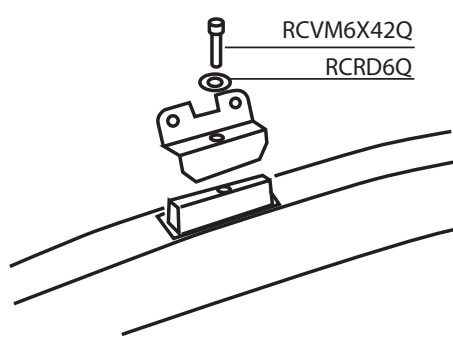

Renault Mégane 2 2002 3, 5 P mod. 2002
 Renault Mégane Scénic 2 mod. 2003

MOCSKT 005

MOCSRR0AL008 cm 110
MOCSRR0AC012 cm 110

4 - L1039/4 RC29103904	
4 - L1021/5	
8 - RCVM6X9Q	
4 - RCVM6X42Q	
4 - RCRD6Q	
4 - RC20200026	
1 - RCBR5	