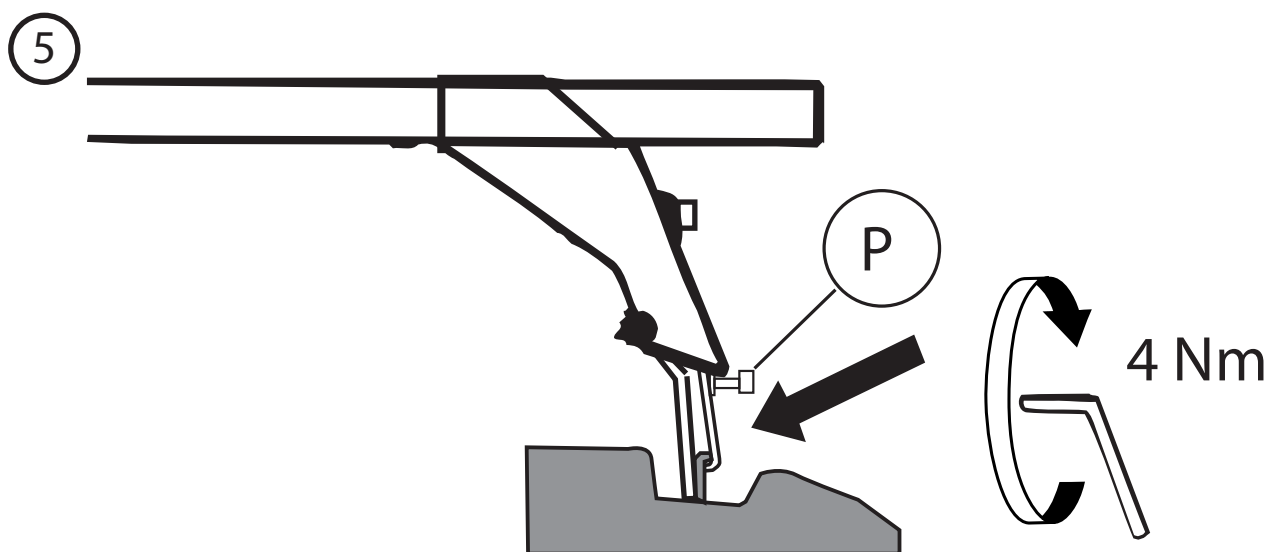

Opel/Vauxhall ASTRA 94; ASTRA 98;
CORSA 93; CORSA 01; TIGRA 94

MOSKOT 002

MOSRR0AL008 cm 110

MOSRR0AC012 cm 110

4 - L1030/1 	4 - L1030/2 	8- RCVM6X13Q 	8- RCPM6Q 	
		4- RCVM6X20Q 	1 - RCBR5 	
		4- RCRD6/20Q 		

- ③
- I - Montare gli attacchi
 - F - Monter les pattes
 - GB - Attach the clamps
 - E - Colloque las abrazaderas a los soportes.

MOCSKT 002

- I -Riposizionare le barre sul tetto; serrare le viti (P).
- F -Placer les barres sur le toit, accrochez les pattes a la fixation et enfin serrer les vis (P).
- GB -Place the bars on the roof, hook the clamps to the fixation point and fully tighten the screws (P).
- E -Colocar las barras en el techo, ajustar las abrazaderas a la fijacion y apretar los tornillos.