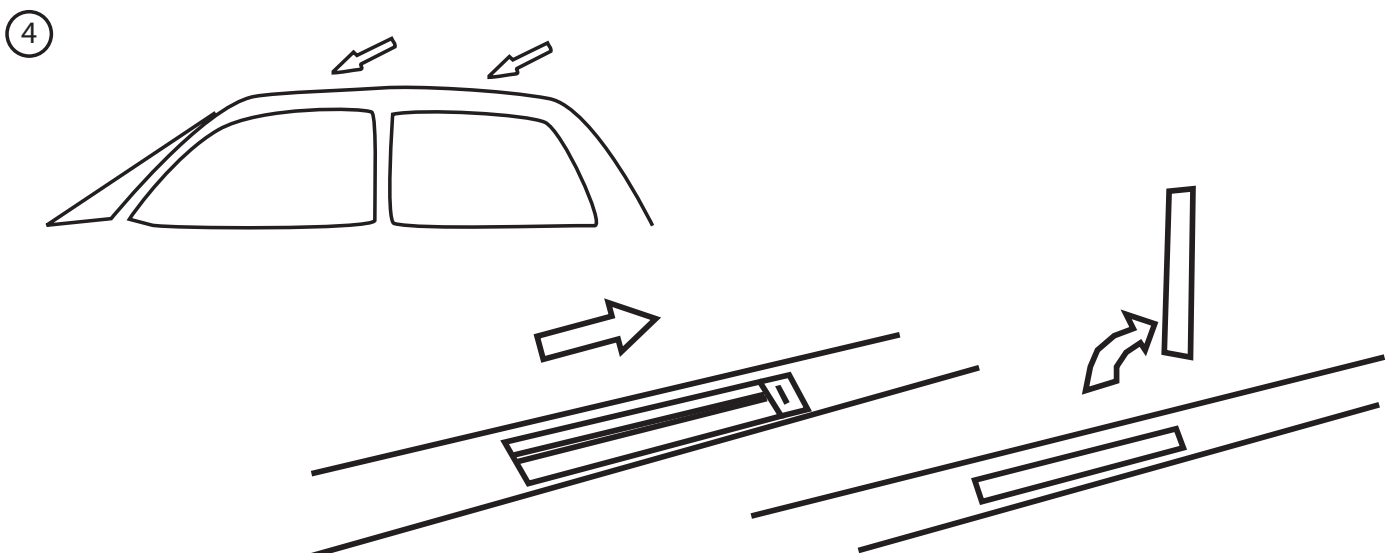

- ③
- I - Montare gli attacchi
 - F - Monter les pattes
 - GB - Attach the clamps
 - E - Colloque las abrazaderas a los soportes.

MOCSKT 002

- I -Riposizionare le barre sul tetto; serrare le viti (P).
- F -Placer les barres sur le toit, accrochez les pattes a la fixation et enfin serrer les vis (P).
- GB -Place the bars on the roof, hook the clamps to the fixation point and fully tighten the screws (P).
- E -Colocar las barras en el techo, ajustar las abrazaderas a la fijacion y apretar los tornillos.