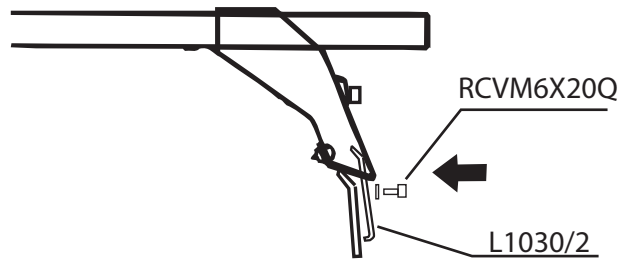

Opel/Vauxhall ASTRA 94; ASTRA 98;
CORSA 93; CORSA 01; TIGRA 94

MOSKOT 002

MOSRR0AL008 cm 110

MOSRR0AC012 cm 110

4 - L1030/1 	4 - L1030/2 	8- RCVM6X13Q 	8- RCPM6Q 	
		4- RCVM6X20Q 	1 - RCBR5 	
		4- RCRD6/20Q 		

- ③
- I - Montare gli attacchi
 - F - Monter les pattes
 - GB - Attach the clamps
 - E - Colloque las abrazaderas a los soportes.

MOCSKT 002

- I -Riposizionare le barre sul tetto; serrare le viti (P).
- F -Placer les barres sur le toit, accrochez les pattes a la fixation et enfin serrer les vis (P).
- GB -Place the bars on the roof, hook the clamps to the fixation point and fully tighten the screws (P).
- E -Colocar las barras en el techo, ajustar las abrazaderas a la fijacion y apretar los tornillos.