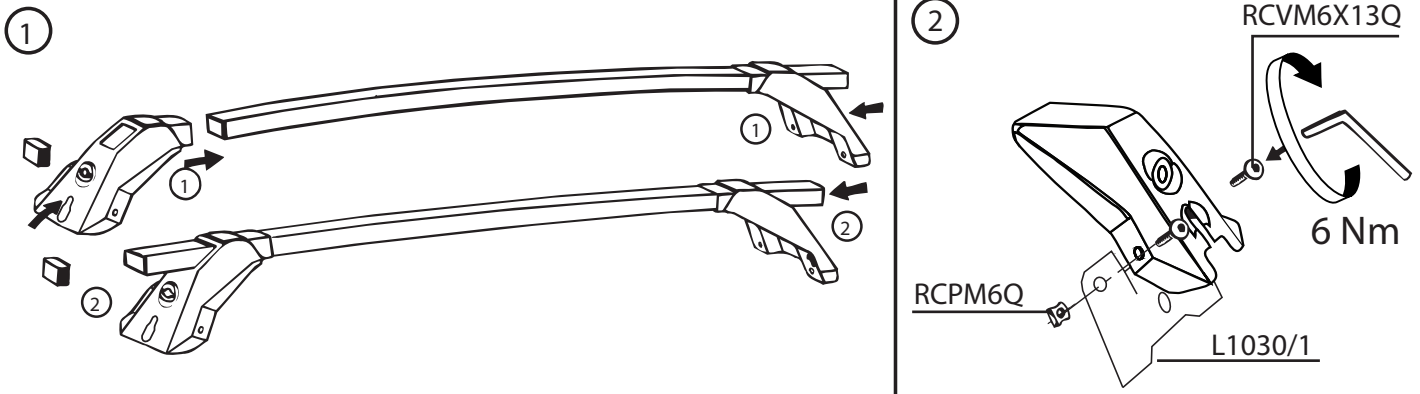

Opel/Vauxhall ASTRA 94; ASTRA 98;
CORSA 93; CORSA 01; TIGRA 94

MOSKOT 002

MOSRR0AL008 cm 110

MOSRR0AC012 cm 110

4 - L1030/1 	4 - L1030/2 	8- RCVM6X13Q 	8- RCPM6Q 	
		4- RCVM6X20Q 	1 - RCBR5 	
		4- RCRD6/20Q 		

- ③
- I - Montare gli attacchi
 - F - Monter les pattes
 - GB - Attach the clamps
 - E - Colloque las abrazaderas a los soportes.

MOCSKT 002

- I -Riposizionare le barre sul tetto; serrare le viti (P).
- F -Placer les barres sur le toit, accrochez les pattes a la fixation et enfin serrer les vis (P).
- GB -Place the bars on the roof, hook the clamps to the fixation point and fully tighten the screws (P).
- E -Colocar las barras en el techo, ajustar las abrazaderas a la fijacion y apretar los tornillos.