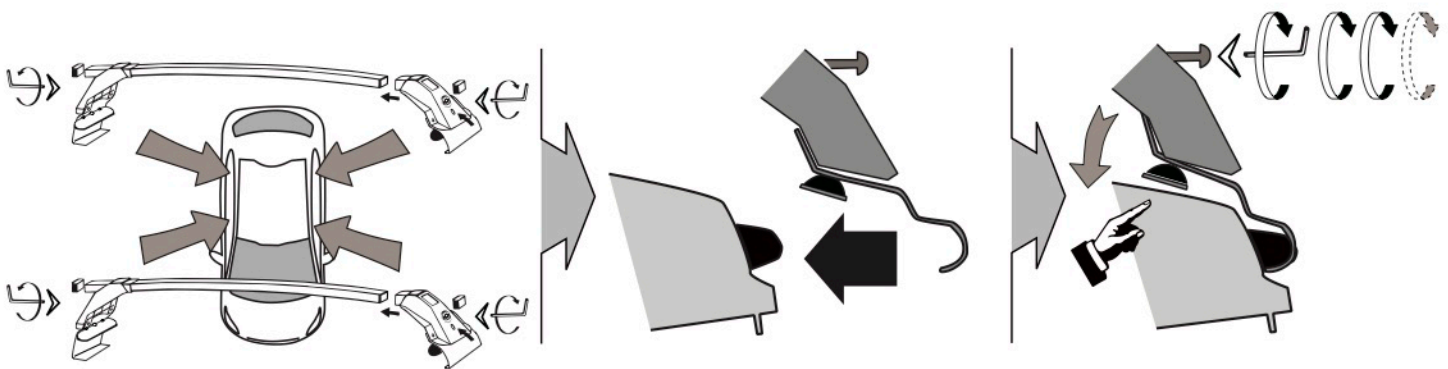

L1591
 GREAT WALL Steed 6 2011 - no rails
 GREAT WALL Steed 2021 - no rails

I - Per stringere, usare la chiave come indicato nel disegno. (Non si assumono responsabilità per danni causati dall'impiego di chiavi diverse da quella in dotazione al prodotto).
 F - Pour serrer, utiliser la clé comme indique ci dessous.

GB - To tighten please use the wrench as per the drawing.
 D - Zum Anziehen benutzen Sie bitte den Inbusschlüssel, nur wie auf dem Bild dargestellt.
 E - Para el correcto ajuste, utilizar la llave fija tal y como se indica en la imagen