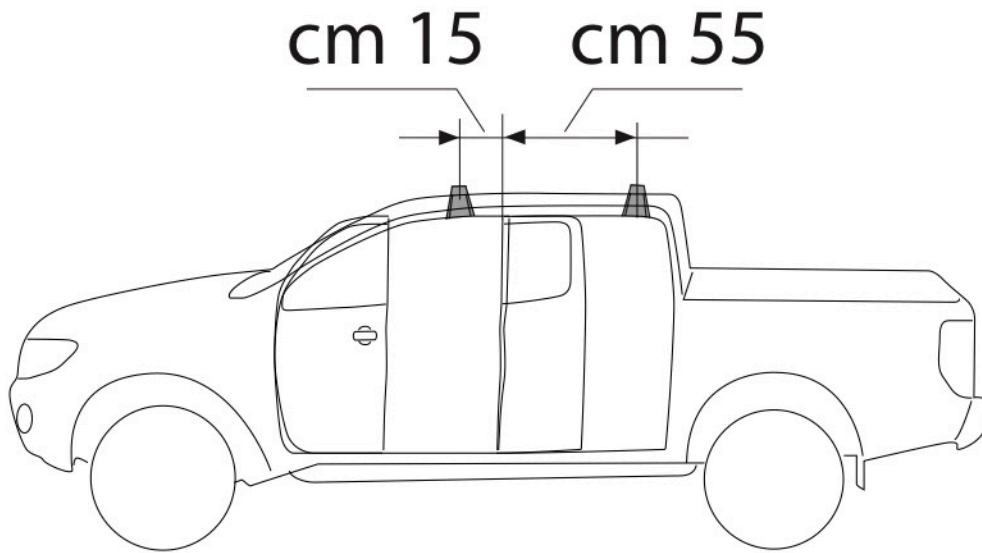

L1591
 GREAT WALL Steed 6 2011 - no rails
 GREAT WALL Steed 2021 - no rails

I - Per stringere, usare la chiave come indicato nel disegno. (Non si assumono responsabilità per danni causati dall'impiego di chiavi diverse da quella in dotazione al prodotto).
 F - Pour serrer, utiliser la clé comme indique ci dessous.

GB - To tighten please use the wrench as per the drawing.
 D - Zum Anziehen benutzen Sie bitte den Inbusschlüssel, nur wie auf dem Bild dargestellt.
 E - Para el correcto ajuste, utilizar la llave fija tal y como se indica en la imagen