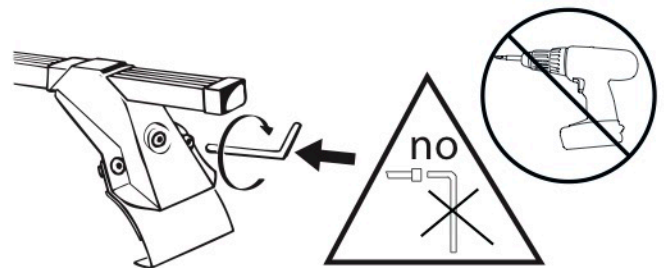

L1591
 GREAT WALL Steed 6 2011 - no rails
 GREAT WALL Steed 2021 - no rails

I - Per stringere, usare la chiave come indicato nel disegno. (Non si assumono responsabilità per danni causati dall'impiego di chiavi diverse da quella in dotazione al prodotto).
 F - Pour serrer, utiliser la clé comme indique ci dessous.

GB - To tighten please use the wrench as per the drawing.
 D - Zum Anziehen benutzen Sie bitte den Inbusschlüssel, nur wie auf dem Bild dargestellt.
 E - Para el correcto ajuste, utilizar la llave fija tal y como se indica en la imagen