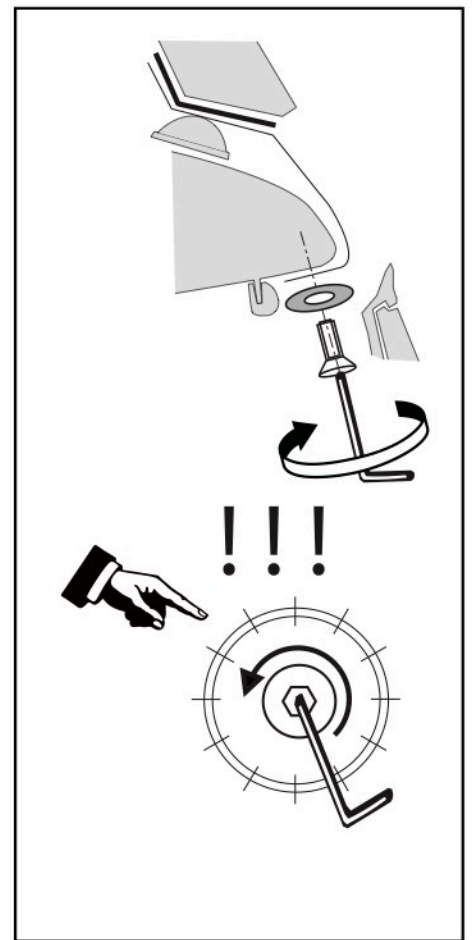

max
Kg. 75

L3

LA PREALPINA srl

INDUSTRIA ACCESSORI AUTO
10040 VOLVERA (Torino) ITALY
Strada Orbassano, 47
tel. 011 985 06 83, Fax 011 985 72 76
<http://www.laprealpina.net>; e-mail: lp@laprealpina.it

14/02/2022
Rev. 0