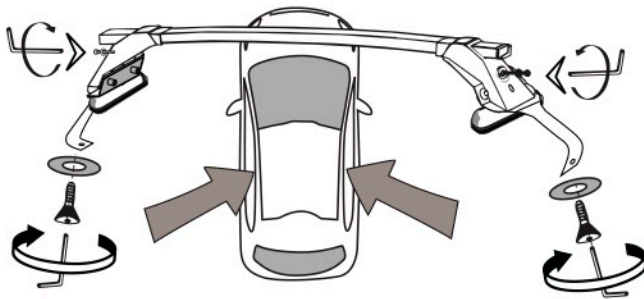

max
Kg. 75

L3

LA PREALPINA srl

INDUSTRIA ACCESSORI AUTO
10040 VOLVERA (Torino) ITALY
Strada Orbassano, 47
tel. 011 985 06 83, Fax 011 985 72 76
<http://www.laprealpina.net>; e-mail: lp@laprealpina.it

14/02/2022
Rev. 0