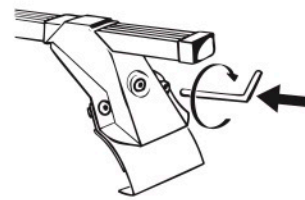

max
Kg. 75

L3

LA PREALPINA srl

INDUSTRIA ACCESSORI AUTO
10040 VOLVERA (Torino) ITALY
Strada Orbassano, 47
tel. 011 985 06 83, Fax 011 985 72 76
<http://www.laprealpina.net>; e-mail: lp@laprealpina.it

14/02/2022
Rev. 0