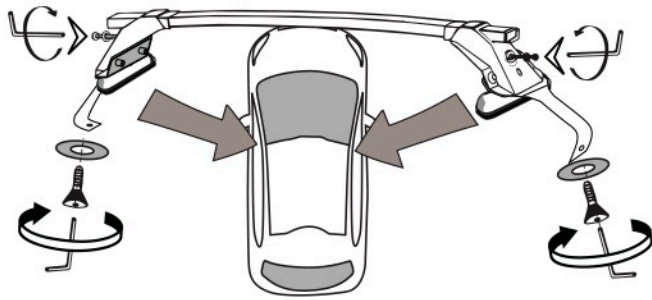

max
Kg. 75

L3

LA PREALPINA srl

INDUSTRIA ACCESSORI AUTO
10040 VOLVERA (Torino) ITALY
Strada Orbassano, 47
tel. 011 985 06 83, Fax 011 985 72 76
<http://www.laprealpina.net>; e-mail: lp@laprealpina.it

14/02/2022
Rev. 0