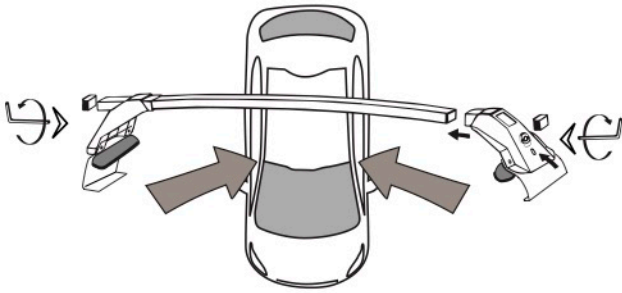

cm 25

cm 50

I-sez. tetto vettura
GB-roof section
E-seccion del techo

max 4 Nm

I - Per stringere, usare la chiave come indicato nel disegno. (Non si assumono responsabilità per danni causati dall'impiego di chiavi diverse da quella in dotazione al prodotto).
F - Pour serrer, utiliser la clé comme indique ci dessous.

GB - To tighten please use the wrench as per the drawing.
D - Zum Anziehen benutzen Sie bitte den Inbusschlüssel, nur wie auf dem Bild dargestellt.
E - Para el correcto ajuste, utilizar la llave fija tal y como se indica en la imagen