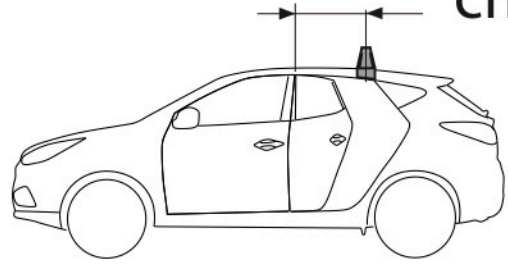

cm 25

cm 50

I-sez. tetto vettura
GB-roof section
E-seccion del techo

max 4 Nm

I - Per stringere, usare la chiave come indicato nel disegno. (Non si assumono responsabilità per danni causati dall'impiego di chiavi diverse da quella in dotazione al prodotto).
F - Pour serrer, utiliser la clé comme indique ci dessous.

GB - To tighten please use the wrench as per the drawing.
D - Zum Anziehen benutzen Sie bitte den Inbusschlüssel, nur wie auf dem Bild dargestellt.
E - Para el correcto ajuste, utilizar la llave fija tal y como se indica en la imagen