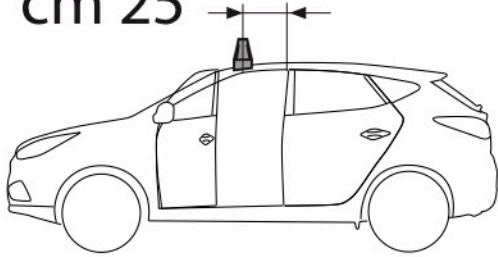

cm 25

cm 50

I-sez. tetto vettura
GB-roof section
E-seccion del techo

max 4 Nm

I - Per stringere, usare la chiave come indicato nel disegno. (Non si assumono responsabilità per danni causati dall'impiego di chiavi diverse da quella in dotazione al prodotto).
F - Pour serrer, utiliser la clé comme indique ci dessous.

GB - To tighten please use the wrench as per the drawing.
D - Zum Anziehen benutzen Sie bitte den Inbusschlüssel, nur wie auf dem Bild dargestellt.
E - Para el correcto ajuste, utilizar la llave fija tal y como se indica en la imagen