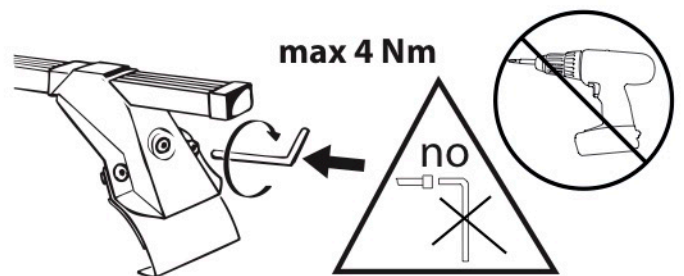

cm 25

cm 50

I-sez. tetto vettura
GB-roof section
E-seccion del techo

max 4 Nm

I - Per stringere, usare la chiave come indicato nel disegno. (Non si assumono responsabilità per danni causati dall'impiego di chiavi diverse da quella in dotazione al prodotto).
F - Pour serrer, utiliser la clé comme indique ci dessous.

GB - To tighten please use the wrench as per the drawing.
D - Zum Anziehen benutzen Sie bitte den Inbusschlüssel, nur wie auf dem Bild dargestellt.
E - Para el correcto ajuste, utilizar la llave fija tal y como se indica en la imagen