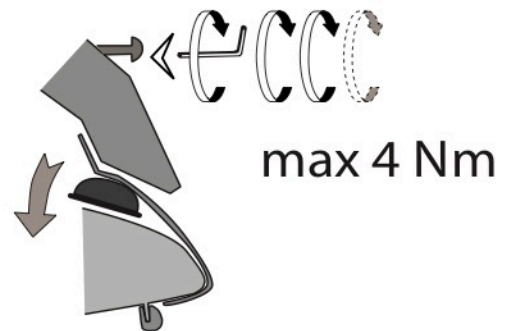

cm 25

cm 50

I-sez. tetto vettura
GB-roof section
E-seccion del techo

max 4 Nm

I - Per stringere, usare la chiave come indicato nel disegno. (Non si assumono responsabilità per danni causati dall'impiego di chiavi diverse da quella in dotazione al prodotto).
F - Pour serrer, utiliser la clé comme indique ci dessous.

GB - To tighten please use the wrench as per the drawing.
D - Zum Anziehen benutzen Sie bitte den Inbusschlüssel, nur wie auf dem Bild dargestellt.
E - Para el correcto ajuste, utilizar la llave fija tal y como se indica en la imagen