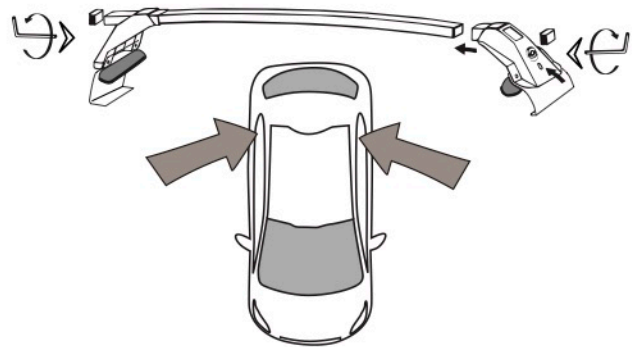

cm 25

cm 50

I-sez. tetto vettura
GB-roof section
E-seccion del techo

max 4 Nm

I - Per stringere, usare la chiave come indicato nel disegno. (Non si assumono responsabilità per danni causati dall'impiego di chiavi diverse da quella in dotazione al prodotto).
F - Pour serrer, utiliser la clé comme indique ci dessous.

GB - To tighten please use the wrench as per the drawing.
D - Zum Anziehen benutzen Sie bitte den Inbusschlüssel, nur wie auf dem Bild dargestellt.
E - Para el correcto ajuste, utilizar la llave fija tal y como se indica en la imagen