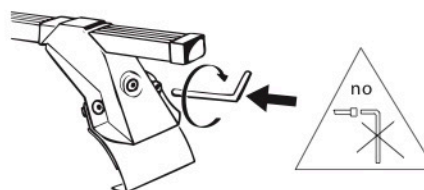

L1513  
 KIA Ceed berlina - saloon  
 model 2018

max  
 Kg. 75

L3

I - Per stringere, usare la chiave come indicato nel disegno. (Non si assumono responsabilità per danni causati dall'impiego di chiavi diverse da quella in dotazione al prodotto).  
 F - Pour serrer, utiliser la clé comme indique ci dessous.

GB - For tightening, please use the wrench as per the drawing.  
 D - Zum Anziehen benutzen Sie bitte den Inbusschlüssel, nur wie auf dem Bild dargestellt.  
 E - Para el correcto ajuste, utilizar la llave fija tal y como se indica en la imagen