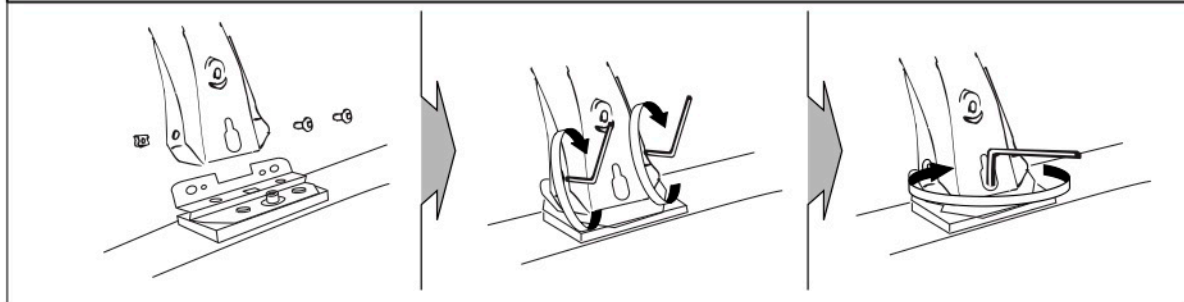

L1513  
 KIA Ceed berlina - saloon  
 model 2018

max  
 Kg. 75

L3

I - Per stringere, usare la chiave come indicato nel disegno. (Non si assumono responsabilità per danni causati dall'impiego di chiavi diverse da quella in dotazione al prodotto).  
 F - Pour serrer, utiliser la clé comme indique ci dessous.

GB - For tightening, please use the wrench as per the drawing.  
 D - Zum Anziehen benutzen Sie bitte den Inbusschlüssel, nur wie auf dem Bild dargestellt.  
 E - Para el correcto ajuste, utilizar la llave fija tal y como se indica en la imagen