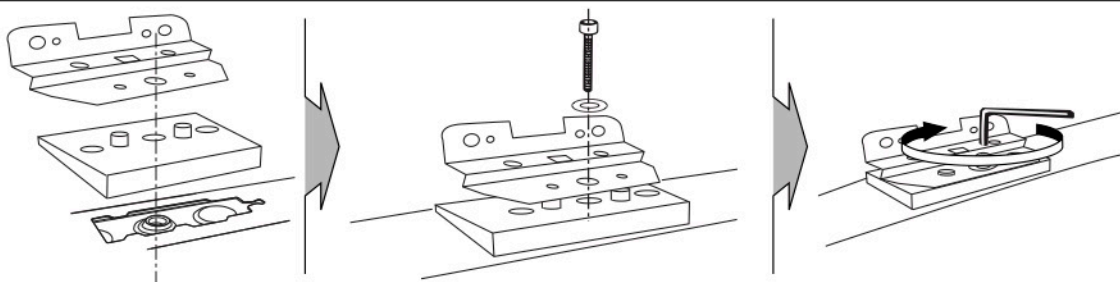

L1513  
 KIA Ceed berlina - saloon  
 model 2018

max  
 Kg. 75

L3

I - Per stringere, usare la chiave come indicato nel disegno. (Non si assumono responsabilità per danni causati dall'impiego di chiavi diverse da quella in dotazione al prodotto).  
 F - Pour serrer, utiliser la clé comme indique ci dessous.

GB - For tightening, please use the wrench as per the drawing.  
 D - Zum Anziehen benutzen Sie bitte den Inbusschlüssel, nur wie auf dem Bild dargestellt.  
 E - Para el correcto ajuste, utilizar la llave fija tal y como se indica en la imagen