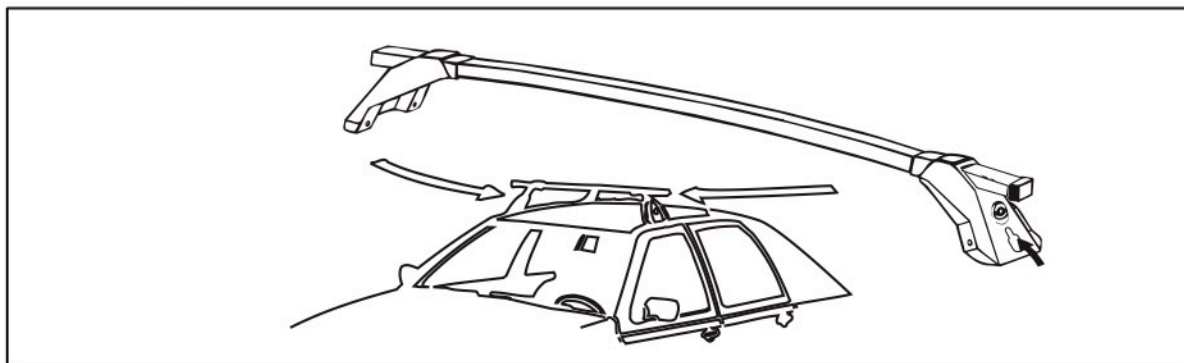

L1513  
 KIA Ceed berlina - saloon  
 model 2018

max  
 Kg. 75

L3

I - Per stringere, usare la chiave come indicato nel disegno. (Non si assumono responsabilità per danni causati dall'impiego di chiavi diverse da quella in dotazione al prodotto).  
 F - Pour serrer, utiliser la clé comme indique ci dessous.

GB - For tightening, please use the wrench as per the drawing.  
 D - Zum Anziehen benutzen Sie bitte den Inbusschlüssel, nur wie auf dem Bild dargestellt.  
 E - Para el correcto ajuste, utilizar la llave fija tal y como se indica en la imagen