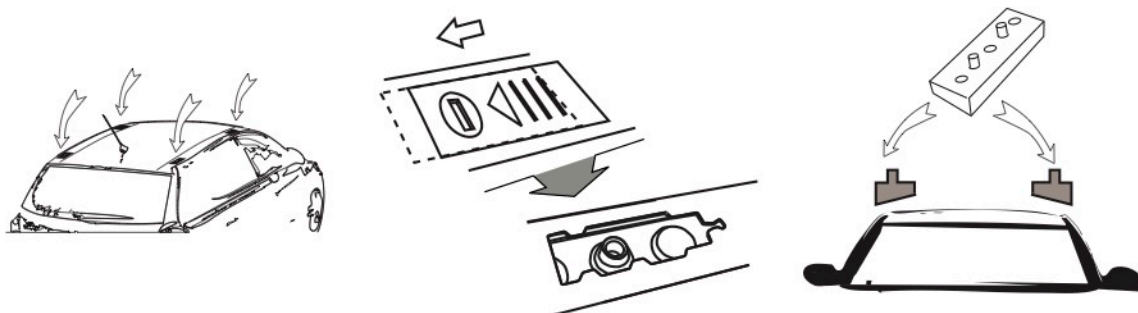

L1513  
 KIA Ceed berlina - saloon  
 model 2018

max  
 Kg. 75

L3

I - Per stringere, usare la chiave come indicato nel disegno. (Non si assumono responsabilità per danni causati dall'impiego di chiavi diverse da quella in dotazione al prodotto).  
 F - Pour serrer, utiliser la clé comme indique ci dessous.

GB - For tightening, please use the wrench as per the drawing.  
 D - Zum Anziehen benutzen Sie bitte den Inbusschlüssel, nur wie auf dem Bild dargestellt.  
 E - Para el correcto ajuste, utilizar la llave fija tal y como se indica en la imagen