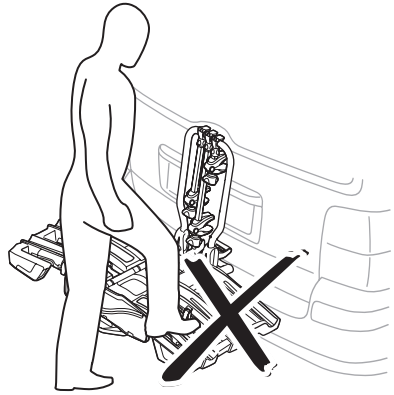

i

40 kg	 21.6 kg	Max 18.4 kg
50 kg		Max 28.4 kg
60 kg		Max 38.4 kg
70 kg		Max 48.4 kg
80 kg		Max 58.4 kg
>90 kg		Max 66 kg