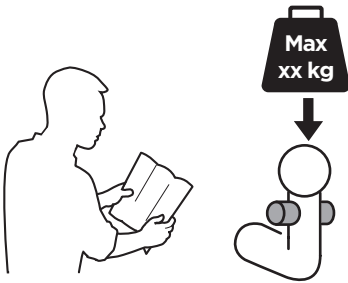

22-80 mm

D.1

Aluminium
or GGG40

Carbon Frame

Thule Carbon Frame Protector

984

i

40 kg	 21.6 kg	Max 18.4 kg
50 kg		Max 28.4 kg
60 kg		Max 38.4 kg
70 kg		Max 48.4 kg
80 kg		Max 58.4 kg
>90 kg		Max 66 kg 