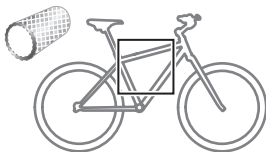

22-80 mm

D.1

Aluminium
or GGG40

Carbon Frame

Thule Carbon Frame Protector

984

i

40 kg	 21.6 kg	Max 18.4 kg
50 kg		Max 28.4 kg
60 kg		Max 38.4 kg
70 kg		Max 48.4 kg
80 kg		Max 58.4 kg
>90 kg		Max 66 kg 