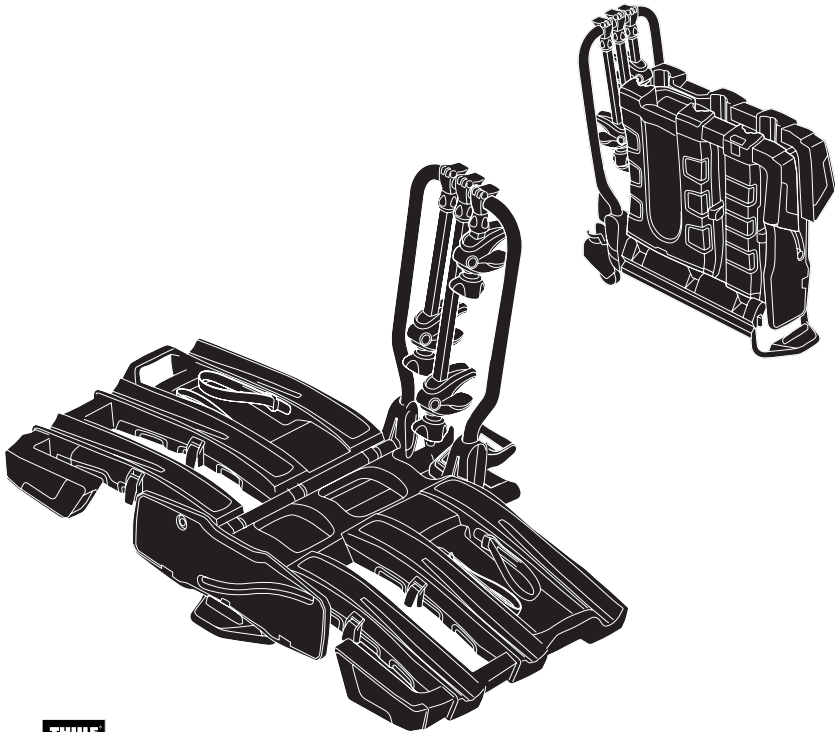

➤ Instructions

Thule EasyFold XT 3
9665

- EN** FIX4BIKE Tow bar-mounted bike carrier
FR Porte-vélos sur boule d'attelage FIX4BIKE
ES Portabicicletas de bola de remolque FIX4BIKE
DE FIX4BIKE Anhängerkupplungsfahrradträger
NL Fietsendrager voor op de FIX4BIKE trekhaak
PT Suporte para bicicletas para engate FIX4BIKE
IT Portabici da installare sul gancio da traino FIX4BIKE
SV FIX4BIKE dragkroksmonterad cykelhållare
DK FIX4BIKE Cykelholder monteret på anhængertræk
NO FIX4BIKE hengerfestemontert sykkelstativ
FI FIX4BIKE-Vetokoukkuun kiinnitettävä polkupyöräteline
IS FIX4BIKE Hjólagrind á dráttarkúlu
ET FIX4BIKE-haakekonksule kinnitatav jalgrattahoidik
LV FIX4BIKE uz piekabes āķa uzstādāms velosipēdu turētājs
LT FIX4BIKE Ant vilkimo kablio montuojamas dviračių laikiklis
RU Устанавливаемое на фаркопе велосипедное крепление FIX4BIKE
UK Багажник для велосипедів, що монтується на буксирній штанзі, FIX4BIKE
PL FIX4BIKE Bagażnik rowerowy montowany na haku holowniczym
CS Nosič kol FIX4BIKE s montáží na tažné zařízení
HU FIX4BIKE vonóhorogra szerelhető kerékpártartó
RO FIX4BIKE Suport pentru bicicletă montat pe bara de remorcare
SK Nosič bicyklov na ťažné zariadenia FIX4BIKE
SL Prtljajnik za kolesa na vlečnih kljukah FIX4BIKE
- BG** Багажник за велосипеди, монтиран на теглича FIX4BIKE
HR FIX4BIKE nosač bicikla koji se montira na kuku za vuču
EL FIX4BIKE Σχήμα ποδηλάτου στερεωμένης σε μπάρα ρυμούλκησης
TR FIX4BIKE Çeki demirine bağlanan bisiklet taşıyıcı
MT FIX4BIKE Trasportatur tar-roti mmuntat b'virga tal-irmonk
HE מנשא אופניים המורכב על הו הגרירה
AR حمل الدراجة المثبت على عمود السحب
ZH (CN) FIX4BIKE 拖钩安装式自行车托架
ZH (TW) FIX4BIKE 拖桿式自行車架
JA FIX4BIKE トウバーマウント型サイクルキャリア
KO FIX4BIKE 투오바 장착 자전거 캐리어
TH โครมยึดจับจักรยานแบบติดตั้งกับอุปกรณ์ลากพ่วงท้ายรถ FIX 4BIKE
MS Pembawa basikal yang dipasang pada bar tunda FIX4BIKE

CITY CRASH

Complies with ISO norm

Thule EasyFold XT 3

9665

x1

FIX4BIKE Tow bar

Not ok

Your Key-Number