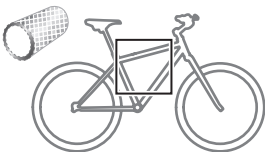

22-80 mm

D.1

Aluminium
or GGG40

Carbon Frame

Thule Carbon Frame Protector

984

i

40 kg	 16.4 kg	Max 23.6 kg
50 kg		Max 33.6 kg
60 kg		Max 43.6 kg
70 kg		Max 53.6 kg
80 kg		Max 60 kg 
90 kg		Max 60 kg 