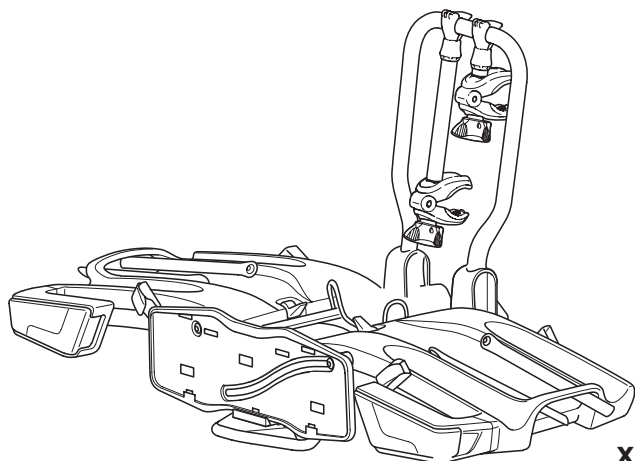

➤ Instructions

Thule EasyFold XT 2 9655

- EN** FIX4BIKE Tow bar-mounted bike carrier
FR Porte-vélos sur boule d'attelage FIX4BIKE
ES Portabicicletas de bola de remolque FIX4BIKE
DE FIX4BIKE Anhängerkupplungsfahrradträger
NL Fietsendrager voor op de FIX4BIKE trekhaak
PT Suporte para bicicletas para engate FIX4BIKE
IT Portabici da installare sul gancio da traino FIX4BIKE
SV FIX4BIKE dragkroksmonterad cykelhållare
DK FIX4BIKE Cykelholder monteret på anhængertræk
NO FIX4BIKE hengerfestemontert sykkelstativ
FI FIX4BIKE-Vetokoukkuun kiinnitettävä polkupyöräteline
IS FIX4BIKE Hjólagerind á dráttarkúlu
ET FIX4BIKE-haakekonksule kinnitatav jalgrattahoidik
LV FIX4BIKE uz piekabes āķa uzstādāms velosipēdu turētājs
LT FIX4BIKE Ant vilkimo kablio montuojamas dviračių laikiklis
RU Устанавливаемое на фаркопе велосипедное крепление FIX4BIKE
UK Багажник для велосипедів, що монтується на буксирній штанзі, FIX4BIKE
PL FIX4BIKE Bagażnik rowerowy montowany na haku holowniczym
CS Nosič kol FIX4BIKE s montáží na tažné zařízení
HU FIX4BIKE vonóhorogra szerelhető kerékpártartó
RO FIX4BIKE Suport pentru bicicletă montat pe bara de remorcare
SK Nosič bicyklov na ťažné zariadenia FIX4BIKE
SL Prtljažnik za kolesa na vlečnih kljukah FIX4BIKE
BG Багажник за велосипеди, монтиран на теглича FIX4BIKE
HR FIX4BIKE nosač bicikla koji se montira na kuku za vuču
EL FIX4BIKE Σχήμα ποδηλάτου στερεωμένη σε μπάρα ρυμούλλησης
TR FIX4BIKE Çeki demirine bağlanan bisiklet taşıyıcı
MT FIX4BIKE Trasportatur tar-roti mmuntat b'virgata-irmonk
HE מנשא אופניים המורכב על הו הרגריה
AR حمل الدراجة المثبت على عمود السحب
ZH (CN) FIX4BIKE 拖钩安装式自行车托架
ZH (TW) FIX4BIKE 拖桿式自行車架
JA FIX4BIKE トウバーマウント型サイクルキャリア
KO FIX4BIKE 투우바 장착 자전거 캐리어
TH โครงยึดจับจักรยานแบบติดตั้งกับอุปกรณ์ลากพ่วงท้ายรถ FIX 4BIKE
MS Pembawa basikal yang dipasang pada bar tunda FIX4BIKE

CITY CRASH

Complies with ISO norm

Thule EasyFold XT 2

9655

x1

FIX4BIKE Tow bar

Not ok

Your Key-Number