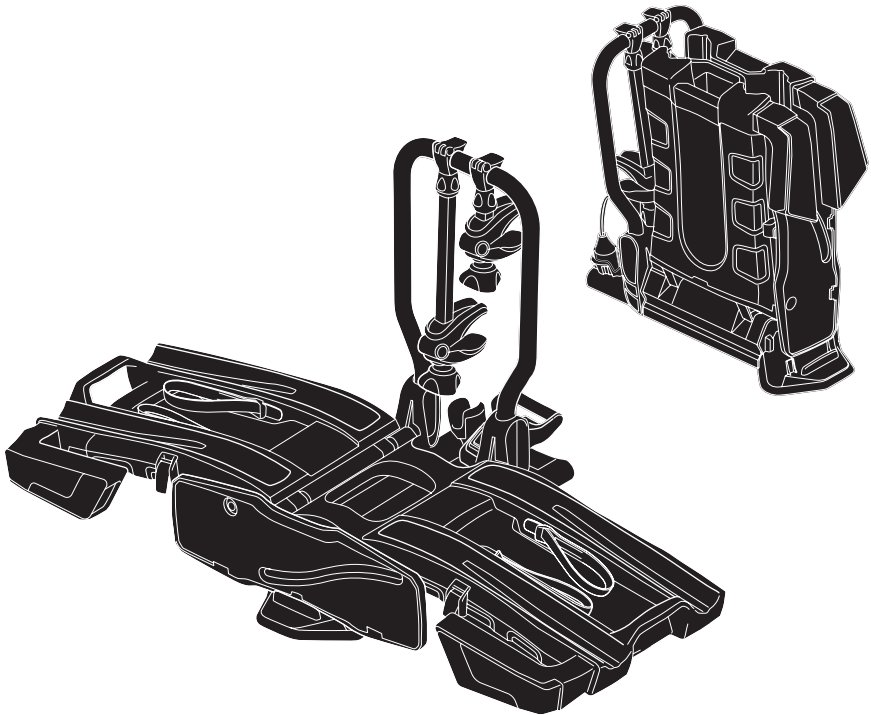

➤ Instructions

Thule EasyFold XT 2 9655

- EN** FIX4BIKE Tow bar-mounted bike carrier
FR Porte-vélos sur boule d'attelage FIX4BIKE
ES Portabicicletas de bola de remolque FIX4BIKE
DE FIX4BIKE Anhängerkupplungsfahrradträger
NL Fietsendrager voor op de FIX4BIKE trekhaak
PT Suporte para bicicletas para engate FIX4BIKE
IT Portabici da installare sul gancio da traino FIX4BIKE
SV FIX4BIKE dragkroksmonterad cykelhållare
DK FIX4BIKE Cykelholder monteret på anhængertræk
NO FIX4BIKE hengerfestemontert sykkelstativ
FI FIX4BIKE-Vetokoukkuun kiinnitettävä polkupyöräteline
IS FIX4BIKE Hjólagerind á dráttarkúlu
ET FIX4BIKE-haakekonksule kinnitatav jalgrattahoidik
LV FIX4BIKE uz piekabes āķa uzstādāms velosipēdu turētājs
LT FIX4BIKE Ant vilkimo kablio montuojamas dviračių laikiklis
RU Устанавливаемое на фаркопе велосипедное крепление FIX4BIKE
UK Багажник для велосипедів, що монтується на буксирній штанзі, FIX4BIKE
PL FIX4BIKE Bagażnik rowerowy montowany na haku holowniczym
CS Nosič kol FIX4BIKE s montáží na tažné zařízení
HU FIX4BIKE vonóhorogra szerelhető kerékpártartó
RO FIX4BIKE Suport pentru bicicletă montat pe bara de remorcare
SK Nosič bicyklov na ťažné zariadenia FIX4BIKE
SL Prtljažnik za kolesa na vlečnih kljukah FIX4BIKE
BG Багажник за велосипеди, монтиран на теглича FIX4BIKE
HR FIX4BIKE nosač bicikla koji se montira na kuku za vuču
EL FIX4BIKE Σχήμα ποδηλάτου στερεωμένη σε μπάρα ρυμούλλησης
TR FIX4BIKE Çeki demirine bağlanan bisiklet taşıyıcı
MT FIX4BIKE Trasportatur tar-roti mmuntat b'virgata-irmonk
HE מנשא אופניים המורכב על הו הרגריה
AR حمل الدراجة المثبت على عمود السحب
ZH (CN) FIX4BIKE 拖钩安装式自行车托架
ZH (TW) FIX4BIKE 拖桿式自行車架
JA FIX4BIKE トウバーマウント型サイクルキャリア
KO FIX4BIKE 투우바 장착 자전거 캐리어
TH โครงยึดจับจักรยานแบบติดตั้งกับอุปกรณ์ลากพ่วงท้ายรถ FIX 4BIKE
MS Pembawa basikal yang dipasang pada bar tunda FIX4BIKE

CITY CRASH

Complies with ISO norm

Thule EasyFold XT 2

9655

x1

FIX4BIKE Tow bar

Not ok

Your Key-Number