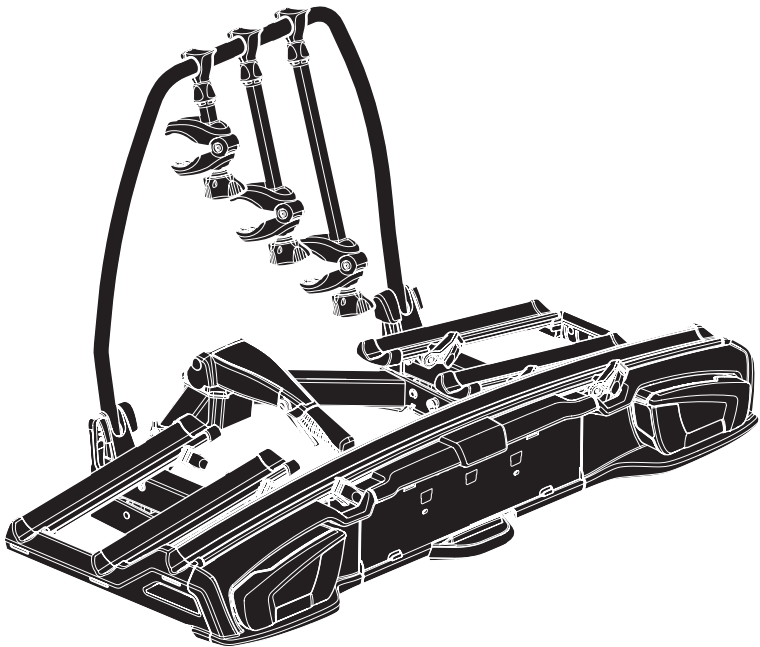

➤ Instructions

Thule VeloSpace XT3

939

- EN** Tow bar-mounted bike carrier
FR Porte-vélos sur boue d'attelage
ES Portabicicletas de bola de remolque
DE Fahrradträger für die Anhängerkupplung
NL Fietsdrager voor op de trekhaak
PT Suporte para bicicleta para engate
IT Portabici da installare sul gancio da traino
SV Dragkroksmonterad cykelhållare
DK Cykelholder, der er monteret på anhængertræk
NO Hengerfestemonteerte lasteholdere
FI Vetokoukkuun kiinnitettävä polkupyöräteline
IS Hjólágrind á dráttarkúlu
ET Haakekonksule paigaldatav jalgrattahoidik
LV Uz piekabes āķa uzstādāms velosipēdu turētājs
LT Prie gražtulo tvirtinami dviračių laikikliai
RU Устанавливаемое на фаркопе крепление для велосипедов
UK Багажник для велосипедів, що монтується на буксирній штанзі
PL Bagażnik rowerowy montowany na haku holowniczym
CS Nosič jízdních kol s montáží na tažné zařízení
HU Vonóhorogra szerelhető kerékpártartó
RO Suport pentru bicicletă montat pe bara de tracțiune
SK Nosič bicyklov s montážou na ťažné zariadenie

- SL** Prtljažnik za kolesa za na vlečno kljuko
BG Багажник за велосипеди, монтиран на теглича
HR Nosač bicikla koji se postavlja na kuku za vuču
EL Σχάρα ποδηλάτου κοτσοδόρου
TR Çeki demirine bağlanan bisiklet taşıyıcı
MT Pembawa basikal yang dipasang pada bar tunda
HE מנשא אופניים המורכב על או הגרירה
AR حامل الدراجة للتثبيت على قضيب القطر

- ZH (CN)** 拖杆安装式托架
ZH (TW) 拖桿式自行車架
JA トウバーマウント型サイクルキャリア
KO 투우바 장착 자전거 캐리어
TH เครื่องยึดจับจักรยานแบบติดตั้งกับอุปกรณ์ลากพ่วงท้ายรถ
MS Gárier tar-roti immuntat b'virga għall-irmonkar

CITY CRASH
 Complies with ISO norm