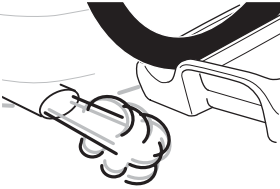

i

D.1

Aluminium
or GG40

22-80 mm

Carbon Frame

Thule Carbon Frame Protector
984

ok

min 25 mm

min 73 mm

Not ok

< 73 mm