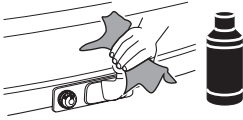

i

D.1

Aluminium
or GG40