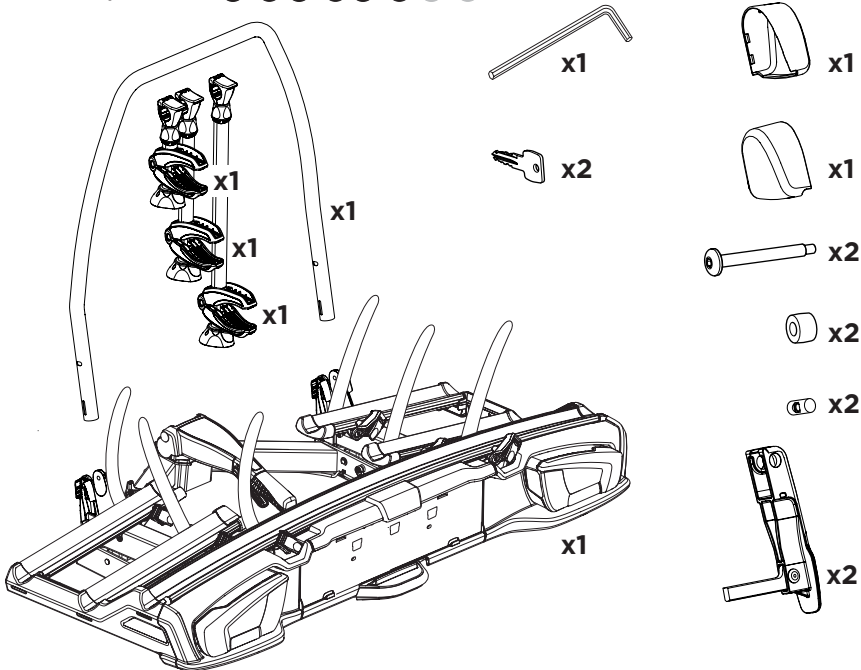

Thule VeloSpace XT3