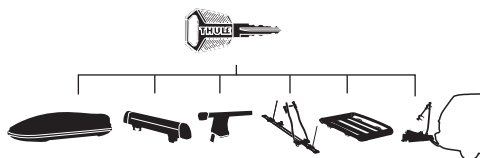

EN Accessories
FR Accessoires
ES Accesorios
DE Zubehör
NL Accessoires
PT Acessórios
IT Accessori
SV Tillbehör
DK Tilbehør

NO Tilbehør
FI Lisävarusteet
IS Aukabúnaður
ET Lisavarustus
LV Piederumi
LT Priedai
RU Аксессуары
UK Аксесуари
PL Akcesoria

CS Doplnky
HU Tartozékok
RO Accesorii
SK Príslušenstvo
SL Dodatki
BG Принадлежности
HR Dodaci
EL Εξαρτήματα
TR Aksesuarlar

MT Accessorji
HE אביזרים
AR ملحقات
ZH (CN) 附件
ZH (TW) 配件
JA アクセサリー
KO 액세서리
TH อุปกรณ์เสริม
MS Aksesori

Thule One-Key System