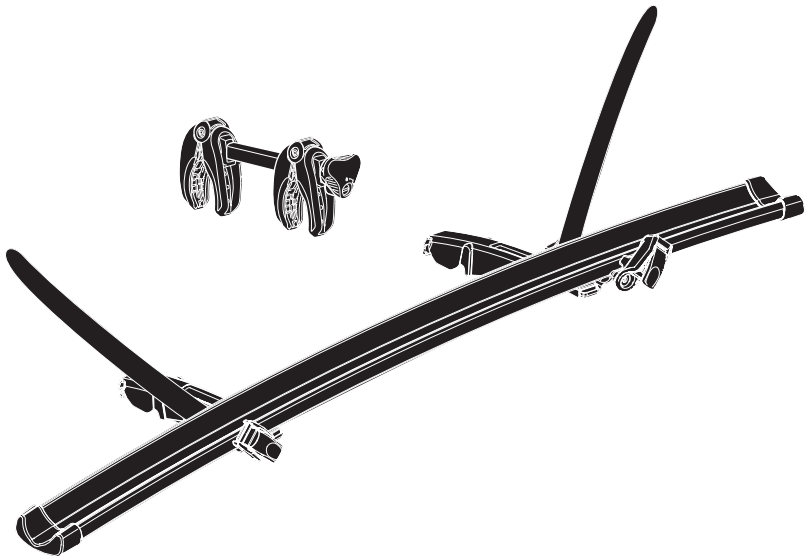

➤ Instructions

Thule VeloSpace XT Bike Adapter 9381, For Thule VeloSpace XT 938/939

- EN** Accessories: Tow bar-mounted bike carrier
DE Zubehör: Fahrradträger für die Anhängerkupplung
FR Accessoires: Porte-vélos sur boule d'attelage
NL Accessoires: Fietsdrager voor op de trekhaak
IT Accessori: Portabici da installare sul gancio da traino
ES Accesorios: Portabicicletas de bola de remolque
PT Acessórios: Suporte para bicicleta para engate
SV Tillbehör: Dragkroksmonterad cykelhållare
DK Tilbehør: Cykelholder, der er monteret på anhængertræk
NO Tilbehør: Hengerfestemonterte lasteholdere
FI Lisävarusteet: Vetokoukkuun kiinnitettävä polkupyöräteline
ET Lisavarustus: Haakekonksule paigaldatav jalgrattahoidik
LV Piederumi: Uz piekabes āķa uzstādāms velosipēdu turētājs
LT Priedai: Prie gražūlo tvirtinami dviračių laikikliai
PL Akcesoria: Bagażnik rowerowy montowany na haku holowniczym
RU Аксессуары: Устанавливаемое на фаркопе крепление для велосипедов
UK Аксесуари: Багажник для велосипедів, що монтується на буксирній штанзі
BG Принадлежности: Багажник за велосипеди, монтиран на теглича
CS Doplòky: Nosič jízdních kol s montáží na tažné zařízení

- SK** Príslušenstvo: Nosič bicyklov s montážou na ťažné zariadenie
SL Dodatki: Prtljažnik za kolesa za na vlečno kljuko
HR/BIH Dodaci: Nosač bicikla koji se postavlja na kuku za vuču
RO Accesorii: Suport pentru bicicletă montat pe bara de tracțiune
HU Tartozékok: Vonóhorogra szerelhető kerékpártartó
EL Εξοπλισμός: Σχόρα ποδηλάτου κοσμοδόχο
TR Aksesuarlar: Çeki demirine bağlanan bisiklet taşıyıcı
HE המלחץ: מנשא אופניים לרכיב על קציב הצפר
AR المبرم: حامل الدراجة للتركيب على قضيب القطر
ZH 附件: 拖杆安装式托架
JA アクセサリー: トウバーマウント型サイクルキャリア
KO 액세서리: 트우바 장착 자전거 캐리어
TH อุปกรณ์เสริม: ครงยึดจับจักรยานแบบติดตั้งกับอุปกรณ์ลากพ่วงท้ายรถ