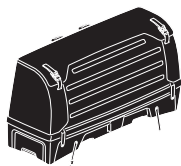

➤ Instructions

Thule VeloSpace XT Bike Adapter 9381, For Thule VeloSpace XT 938/939

- EN** Accessories: Tow bar-mounted bike carrier
DE Zubehör: Fahrradträger für die Anhängerkupplung
FR Accessoires: Porte-vélos sur boule d'attelage
NL Accessoires: Fietsdrager voor op de trekhaak
IT Accessori: Portabici da installare sul gancio da traino
ES Accesorios: Portabicicletas de bola de remolque
PT Acessórios: Suporte para bicicleta para engate
SV Tillbehör: Dragkroksmonterad cykelhållare
DK Tilbehør: Cykelholder, der er monteret på anhængertræk
NO Tilbehør: Hengerfestemonterte lasteholdere
FI Lisävarusteet: Vetokoukkuun kiinnitettävä polkupyöräteline
ET Lisavarustus: Haakekonksule paigaldatav jalgrattahoidik
LV Piederumi: Uz piekabes āķa uzstādāms velosipēdu turētājs
LT Priedai: Prie gražūlo tvirtinami dviračių laikikliai
PL Akcesoria: Bagażnik rowerowy montowany na haku holowniczym
RU Аксессуары: Устанавливаемое на фаркопе крепление для велосипедов
UK Аксесуари: Багажник для велосипедів, що монтується на буксирній штанзі
BG Принадлежности: Багажник за велосипеди, монтиран на теглича
CS Doplòky: Nosič jízdních kol s montáží na tažné zařízení

6

A

B

C

i

Thule BackSpace XT
9383

Thule BackSpace XT
3rd/4th Bike Arm
9382/9392

Not ok