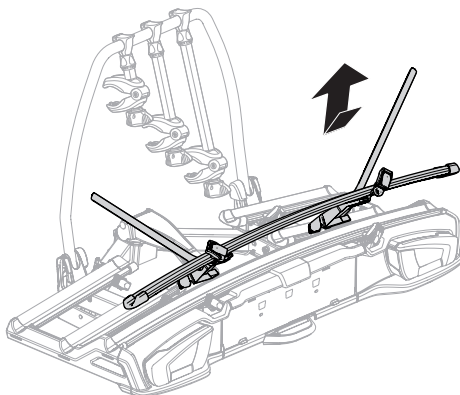

- SK** Príslušenstvo: Nosič bicyklov s montážou na ťažné zariadenie
SL Dodatki: Prtljažnik za kolesa za na vlečno kljuko
HR/BIH Dodaci: Nosač bicikla koji se postavlja na kuku za vuču
RO Accesorii: Suport pentru bicicletă montat pe bara de tracțiune
HU Tartozékok: Vonóhorogra szerelhető kerékpártartó
EL Εξοπλισμός: Σχόρα ποδηλάτου κοσμοδόχο
TR Aksesuarlar: Çeki demirine bağlanan bisiklet taşıyıcı
HE המלחץ: מנשא אופניים לרכיב על קציב הצפר
AR المبرم: حامل الدراجة للتركيب على قضيب القطر
ZH 附件: 拖杆安装式托架
JA アクセサリー: トウバーマウント型サイクルキャリア
KO 액세서리: 트우바 장착 자전거 캐리어
TH อุปกรณ์เสริม: ครงยึดจับจักรยานแบบติดตั้งกับอุปกรณ์ลากพ่วงท้ายรถ

6

A

B

C

i

Thule BackSpace XT
9383

Thule BackSpace XT
3rd/4th Bike Arm
9382/9392

Not ok