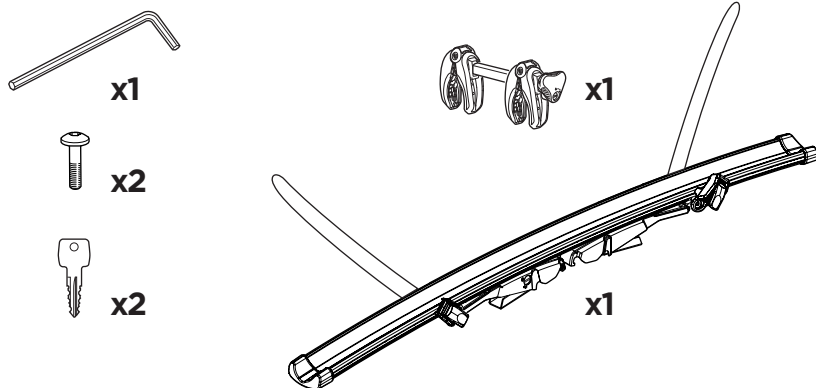

1. **SK** Príslušenstvo: Nosič bicyklov s montážou na ťažné zariadenie
   SL Dodatki: Prtljažnik za kolesa za na vlečno kljuko
   HR/BIH Dodaci: Nosač bicikla koji se postavlja na kuku za vuču
   RO Accesorii: Suport pentru bicicletă montat pe bara de tracțiune
   HU Tartozékok: Vonóhorogra szerelhető kerékpártartó
   EL Εξοπλισμός: Σχόρα ποδηλάτου κοσμοδόχο
   TR Aksesuarlar: Çeki demirine bağlanan bisiklet taşıyıcı
   HE המלחץ: מנשא אופניים לרכיב על קציב הצפר
   AR المبرم: حامل الدراجة للتركيب على قضيب القطر
   ZH 附件: 拖杆安装式托架
   JA アクセサリー: トウバーマウント型サイクルキャリア
   KO 액세서리: 트우바 장착 자전거 캐리어
   TH อุปกรณ์เสริม: ครงยึดจับจักรยานแบบติดตั้งกับอุปกรณ์ลากพ่วงท้ายรถ

CITY CRASH
Complies with ISO norm