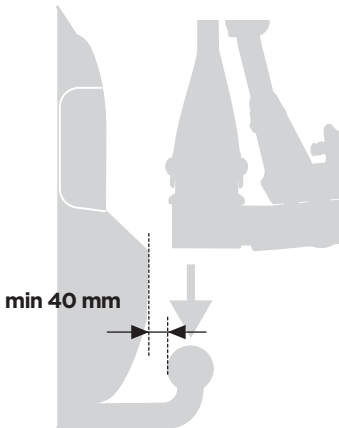

**CITY CRASH**  
 Complies with ISO norm

Thule VeloSpace XT 2

**i**

**D.1**

Aluminium  
or GGG40

22-80 mm

**Carbon Frame**

**Thule Carbon Frame Protector  
984**

**ok**

min 25 mm

min 73 mm

**Not ok**

< 73 mm

**i**

40 kg
50 kg
60 kg
70 kg
>80 kg

Max 21,3 kg
Max 31,3 kg
Max 41,3 kg
Max 51,3 kg
Max 60 kg* 