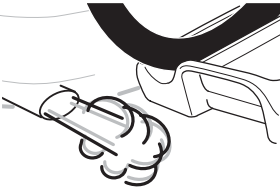

i

D.1

Aluminium
or GGG40

22-80 mm

Carbon Frame

**Thule Carbon Frame Protector
984**

ok

min 25 mm

min 73 mm

Not ok

< 73 mm