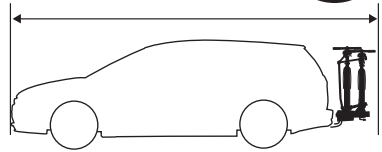

**Thule Carbon Frame Protector**  
984

**ok**

min 25 mm

min 73 mm

**Not ok**

< 73 mm

**i**

40 kg	 18,7 kg	Max 21,3 kg
50 kg		Max 31,3 kg
60 kg		Max 41,3 kg
70 kg		Max 51,3 kg
>80 kg		Max 60 kg* 