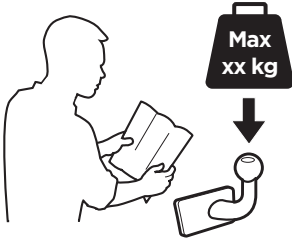

**Thule Carbon Frame Protector**  
984

**ok**

min 25 mm

min 73 mm

**Not ok**

< 73 mm

**i**

40 kg	 18,7 kg	Max 21,3 kg
50 kg		Max 31,3 kg
60 kg		Max 41,3 kg
70 kg		Max 51,3 kg
>80 kg		Max 60 kg* 