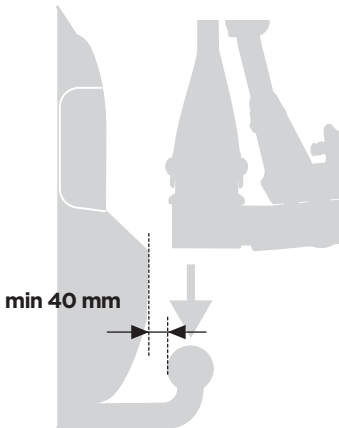

**MS** Gárier tar-roti immuntat b'virga għall-irmonkar

**CITY CRASH**  
Complies with ISO norm

**Thule VeloSpace XT 2**

**i**

**D.1**

Aluminium  
or GGG40

22-80 mm

**Carbon Frame**

**Thule Carbon Frame Protector**  
984

**ok**

min 25 mm

min 73 mm

**Not ok**

< 73 mm

**i**

40 kg	 18,7 kg	Max 21,3 kg
50 kg		Max 31,3 kg
60 kg		Max 41,3 kg
70 kg		Max 51,3 kg
>80 kg		Max 60 kg* 