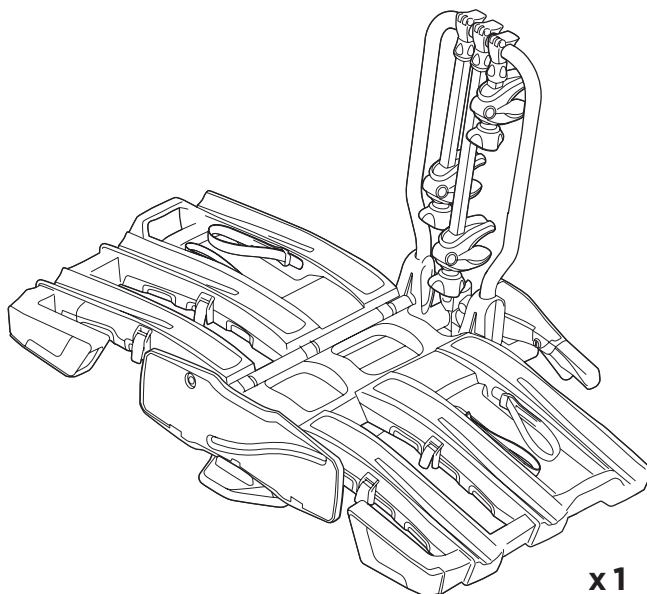

HE מנשא אופניים המורכב על הו הגרירה

AR حامل الدراجة للتركيب على قضيب القطر

ZH (CN) 拖杆安装式托架

ZH (TW) 拖桿式自行車架

JA トウバーマウント型サイクルキャリア

KO 투우바 장착 자전거 캐리어

TH ครกยึดจับจักรยานแบบติดตั้งกับอุปกรณ์ลากพ่วงท้ายรถ

MS Gárier tar-roti immuntat b'virga għall-irmonkar

CITY CRASH

Complies with ISO norm

Thule EasyFold XT 3

934100 / 934300 Left-hand traffic /
 934101 Black

i

D.1

Aluminium
or GGG40

22-80 mm