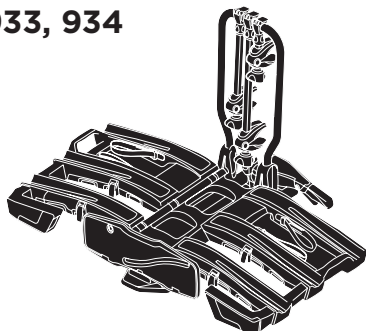

## Thule EasyFold XT Loading Ramp 933401

x1

x1

Spare part:

x1

52904

1,3 kg

933, 934

1-4, 6-9, 11-12

9655, 9665

1-5, 9-10, 12

1

2

3

4

**5**