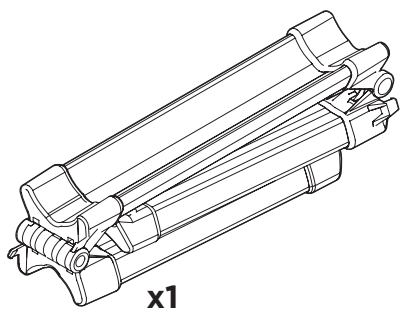

## Thule EasyFold XT Loading Ramp 933401

x1

x1

Spare part:

x1

52904

1,3 kg

933, 934