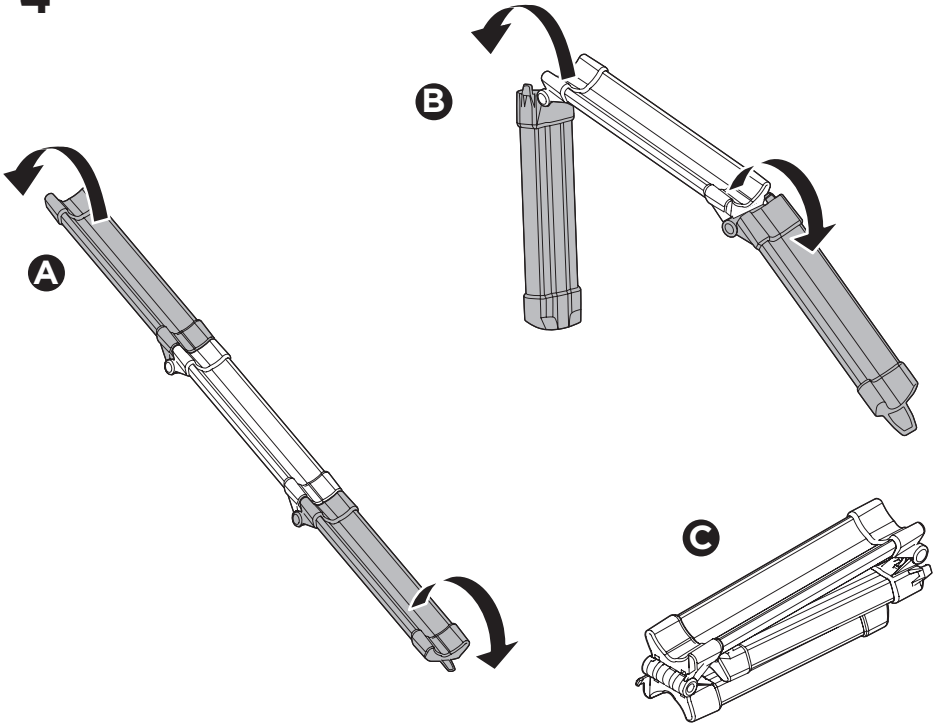

## Thule EasyFold XT Loading Ramp 933401

x1

x1

Spare part:

x1

52904

1,3 kg

933, 934

1-4, 6-9, 11-12

9655, 9665

1-5, 9-10, 12

1

2

3

4

**5**

**9655, 9665**

**6**

**933, 934**

7

8

9

10

9655, 9665