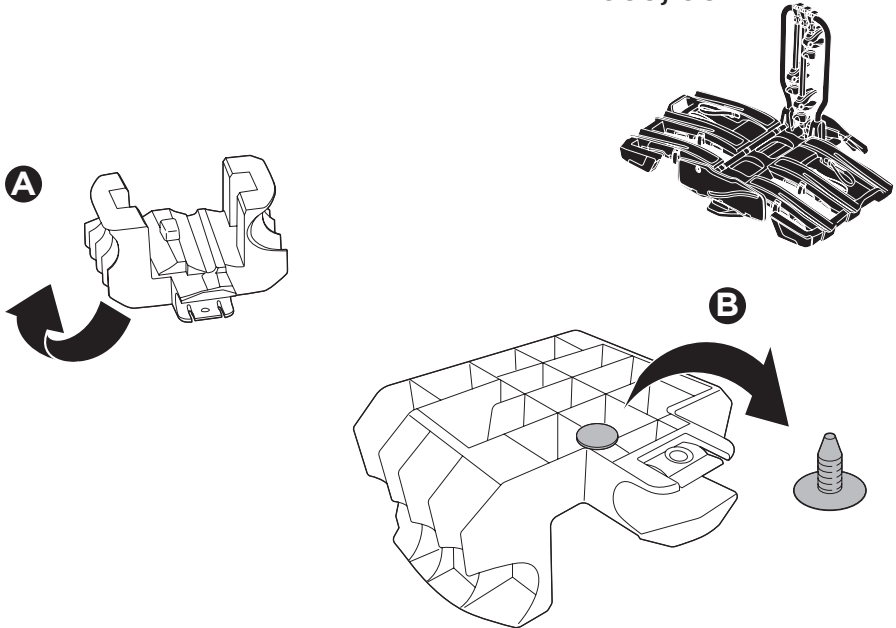

## Thule EasyFold XT Loading Ramp 933401

x1

x1

Spare part:

x1

52904

1,3 kg

933, 934

1-4, 6-9, 11-12

9655, 9665

1-5, 9-10, 12

1

2

3

4

**5**

**9655, 9665**

**6**

**933, 934**

7

8

9

10

9655, 9665