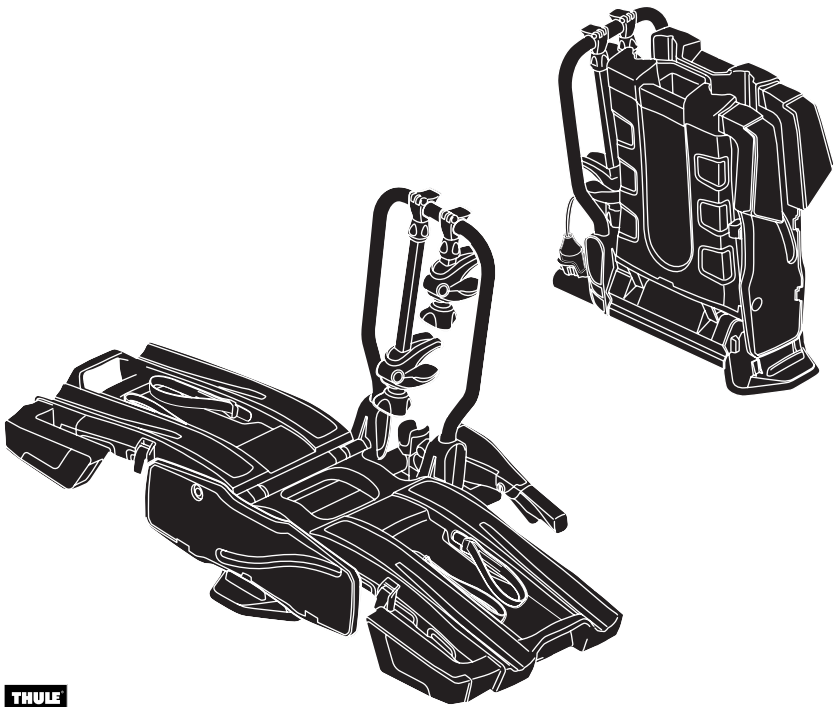

## Thule EasyFold XT 2 933

- EN** Tow bar-mounted bike carrier  
**FR** Porte-vélos sur boule d'attelage  
**ES** Portabicicletas de bola de remolque  
**DE** Fahrradträger für die Anhängerkupplung  
**NL** Fietsdrager voor op de trekhaak  
**PT** Suporte para bicicleta para engate  
**IT** Portabici da installare sul gancio da traino  
**SV** Dragkroksmonterad cykelhållare  
**DK** Cykelholder, der er monteret på anhængertræk  
**NO** Hengerfestemonteerte lasteholdere  
**FI** Vetokoukkuun kiinnitettävä polkupyöräteline  
**IS** Hjólagrind á dráttarkúlu  
**ET** Haakekonksule paigaldatav jalgrattahoidik  
**LV** Uz piekabes āķa uzstādāms velosipēdu turētājs  
**LT** Prie gražulo tvirtinami dviračių laikikliai  
**RU** Устанавливаемое на фаркопе крепление для велосипедов  
**UK** Багажник для велосипедів, що монтується на буксирній штанзі  
**PL** Bagażnik rowerowy montowany na haku holowniczym  
**CS** Nosič jízdních kol s montáží na tažné zařízení  
**HU** Vonóhorogra szerelhető kerékpártartó  
**RO** Suport pentru bicicletă montat pe bara de tracțiune  
**SK** Nosič bicyklov s montážou na ťažné zariadenie  
**SL** Prtljažnik za kolesa za na vlečno kljuko

- BG** Багажник за велосипеди, монтиран на теглица  
**HR** Nosač bicikla koji se postavlja na kuku za vuču  
**EL** Σχάρα ποδηλάτου κοτσαδόρου  
**TR** Çeki demirine bağlanan bisiklet taşıyıcı  
**MT** Pembawa basikal yang dipasang pada bar tunda  
**HE** מנשא אופניים על הו הגרירה  
**AR** حامل الدراجة للتوكيب على قضيب الفطر