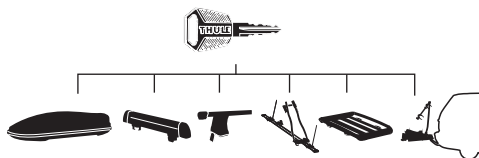

EN Accessories
FR Accessoires
ES Accesorios
DE Zubehör
NL Accessoires
PT Acessórios
IT Accessori
SV Tillbehör
DK Tilbehør

NO Tilbehør
FI Lisävarusteet
IS Aukabúnaður
ET Lisavarustus
LV Piederumi
LT Priedai
RU Аксессуары
UK Аксесуари
PL Akcesoria

CS Doplnky
HU Tartozékok
RO Accesorii
SK Príslušenstvo
SL Dodatki
BG Принадлежности
HR Dodaci
EL Εξαρτήματα
TR Aksesuarlar

MT Accessorji
HE אביזרים
AR ملحقات
ZH (CN) 附件
ZH (TW) 配件
JA アクセサリー
KO 액세서리
TH อุปกรณ์เสริม
MS Aksesori

Thule One-Key System