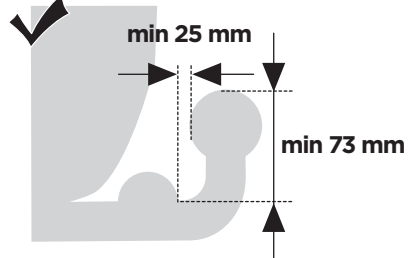

i

22-80 mm

D.1

Aluminium
or GGG40

min 40 mm

ok

min 25 mm

min 73 mm

Not ok

< 73 mm

i

50 kg
60 kg
65 kg
70 kg
75 kg
80 kg
>85 kg

Max 31 kg
Max 41 kg
Max 46 kg
Max 51 kg
Max 56 kg* 
Max 60 kg* 
Max 60 kg* 

50 kg
60 kg
65 kg
70 kg
75 kg
80 kg
>85 kg

Max 28,2 kg
Max 38,2 kg
Max 43,2 kg
Max 48,2 kg
Max 53,2 kg
Max 58,2 kg* 
Max 60 kg* 