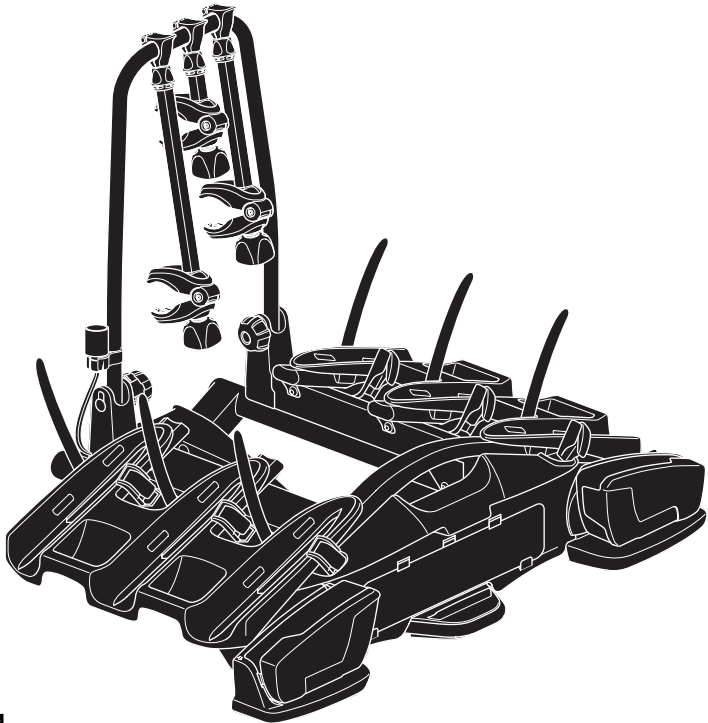

➤ Instructions

Thule VeloCompact
926, 927

EN Tow bar-mounted bike carrier
FR Porte-vélos sur boue d'attelage
ES Portabicicletas de bola de remolque
DE Fahrradträger für die Anhängerkupplung
NL Fietsdrager voor op de trekhaak
PT Suporte para bicicleta para engate
IT Portabici da installare sul gancio da traino
SV Dragkroksmonterad cykelhållare
DK Cykelholder, der er monteret på anhængertræk
NO Hengerfestemonterte lasteholdere
FI Vetokoukkuun kiinnitettävä polkupyöräteline
IS Hjólágrind á dráttarkúlu
ET Haakekonksule paigaldatav jalgrattahoidik
LV Uz piekabes āķa uzstādāms velosipēdu turētājs
LT Prie gražulo tvirtinami dviračių laikikliai
RU Устанавливаемое на фаркопе крепление для велосипедов
UK Багажник для велосипедів, що монтується на буксирній штанзі
PL Bagażnik rowerowy montowany na haku holowniczym
CS Nosič jízdních kol s montáží na tažné zařízení
HU Vonóhorogra szerelhető kerékpártartó

RO Suport pentru bicicletă montat pe bara de tracțiune
SK Nosič bicyklov s montážou na ťažné zariadenie
SL Prtljažnik za kolesa za na vlečno kljuko
BG Багажник за велосипеди, монтиран на теглица
HR Nosač bicikla koji se postavlja na kuku za vuču
EL Σχάρα ποδηλάτου κοτσαδόρου
TR Çeki demirine bağlanan bisiklet taşıyıcı
MT Pembawa basikal yang dipasang pada bar tunda