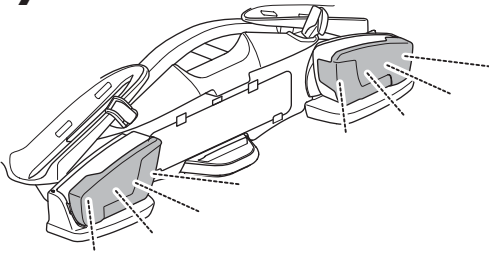

7

925: 7-pin

924: 13-pin