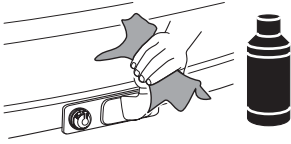

Standard Towbar

D.1

Aluminium
or GGG40

22-80 mm

→ 4

> 65 mm

i

40 kg	 14,2 kg	Max 25,8 kg
50 kg		Max 35,8 kg
60 kg		Max 45,8 kg
>61 kg		Max 46 kg