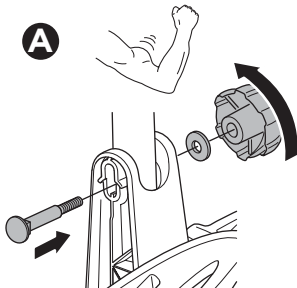

i

40 kg	 14,2 kg	Max 25,8 kg
50 kg		Max 35,8 kg
60 kg		Max 45,8 kg
>61 kg		Max 46 kg

1

A

B

C

D