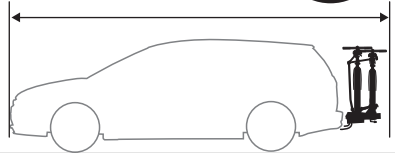

Standard Towbar

D.1

Aluminium
or GGG40

22-80 mm

→ 4

> 65 mm

i

40 kg	 14,2 kg	Max 25,8 kg
50 kg		Max 35,8 kg
60 kg		Max 45,8 kg
>61 kg		Max 46 kg