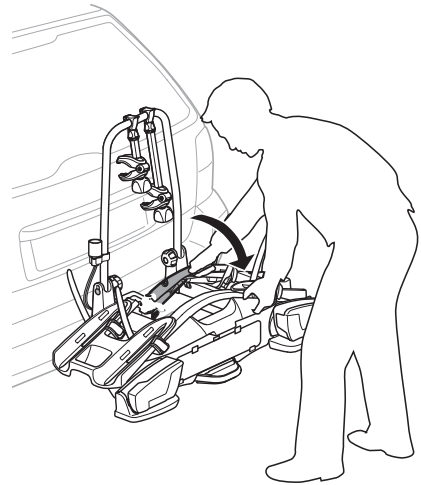

i

ok ✓

Not ok ✗