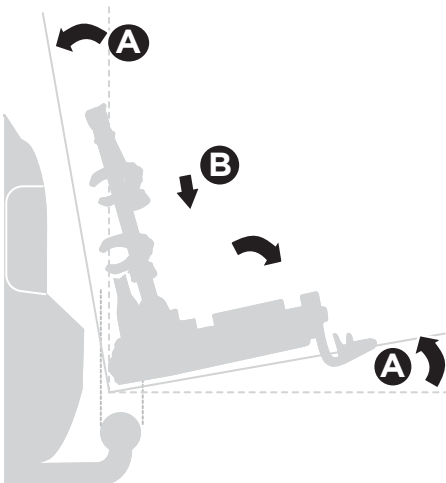

Standard Towbar

D.1

Aluminium
or GGG40

22-80 mm

→ 4

> 65 mm

i

40 kg	 14,2 kg	Max 25,8 kg
50 kg		Max 35,8 kg
60 kg		Max 45,8 kg
>61 kg		Max 46 kg