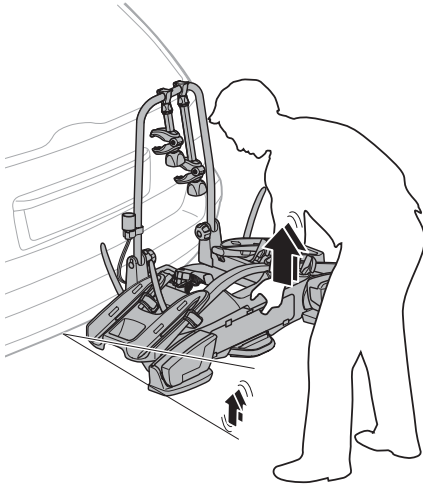

i

ok ✓

Not ok ✗