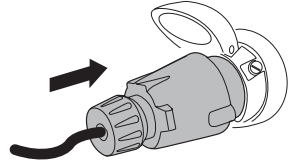

7

925: 7-pin

924: 13-pin