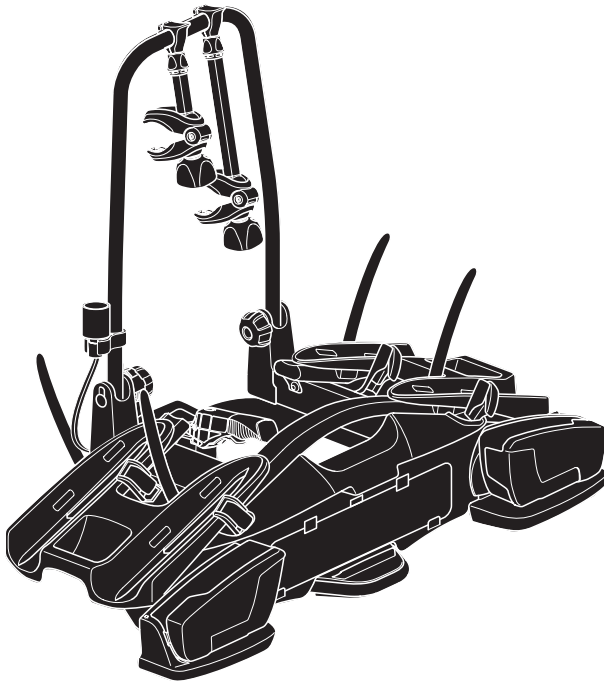

➤ Instructions

Thule VeloCompact
924, 925

THULE.COM

EN Tow bar-mounted bike carrier
FR Porte-vélos sur boue d'attelage
ES Portabicicletas de bola de remolque
DE Fahrradträger für die Anhängerkupplung
NL Fietsdrager voor op de trekhaak
PT Suporte para bicicleta para engate
IT Portabici da installare sul gancio da traino
SV Dragkroksmonterad cykelhållare
DK Cykelholder, der er monteret på anhængertræk
NO Hengerfestemonterte lasteholdere
FI Vetokoukkuun kiinnitettävä polkupyöräteline
IS Hjólágrind á dráttarkúlu
ET Haakekonksule paigaldatav jalgratahoidik
LV Uz piekabes āķa uzstādāms velosipēdu turētājs
LT Prie gražulo tvirtinami dviračių laikikliai
RU Устанавливаемое на фаркопе крепление для велосипедов
UK Багажник для велосипедів, що монтується на буксирній штанзі
PL Bagażnik rowerowy montowany na haku holowniczym
CS Nosič jízdních kol s montáží na tažné zařízení
HU Vonóhorogra szerelhető kerékpártartó

RO Suport pentru bicicletă montat pe bara de tracțiune
SK Nosič bicyklov s montážou na ťažné zariadenie
SL Prtljažnik za kolesa za na vlečno kljuko
BG Багажник за велосипеди, монтиран на теглица
HR Nosač bicikla koji se postavlja na kuku za vuču
EL Σχάρα ποδηλάτου κοτσοδόρου
TR Çeki demirine bağlanan bisiklet taşıyıcı
MT Pembawa basikal yang dipasang pada bar tunda