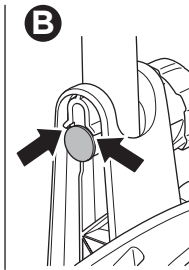

i

40 kg	 14,2 kg	Max 25,8 kg
50 kg		Max 35,8 kg
60 kg		Max 45,8 kg
>61 kg		Max 46 kg

1

A

B

C

D