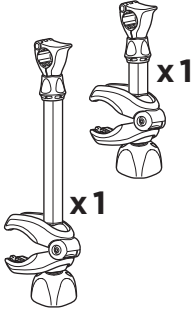

Standard Towbar

D.1

Aluminium
or GGG40

22-80 mm

→ 4

> 65 mm

i

40 kg	 14,2 kg	Max 25,8 kg
50 kg		Max 35,8 kg
60 kg		Max 45,8 kg
>61 kg		Max 46 kg

1

A

B

C

D

2

A

B