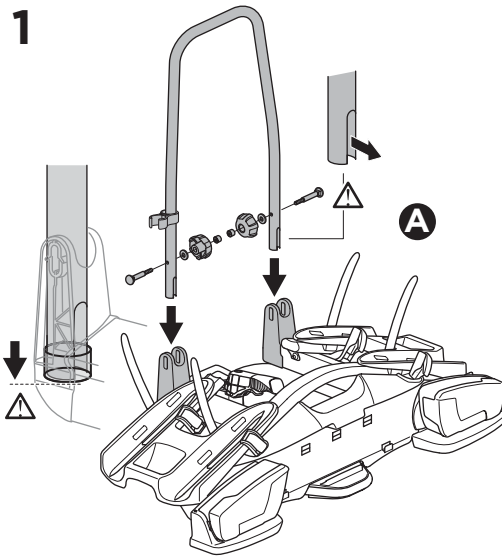

40 kg	 14,2 kg	Max 25,8 kg
50 kg		Max 35,8 kg
60 kg		Max 45,8 kg
>61 kg		Max 46 kg

1