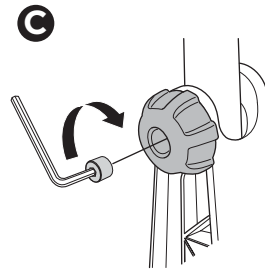

i

40 kg	 14,2 kg	Max 25,8 kg
50 kg		Max 35,8 kg
60 kg		Max 45,8 kg
>61 kg		Max 46 kg

1

A

B

C

D