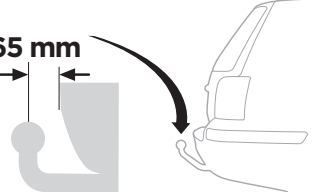

Standard Towbar

D.1

Aluminium
or GGG40

22-80 mm

→ 4

> 65 mm

i

40 kg	 14,2 kg	Max 25,8 kg
50 kg		Max 35,8 kg
60 kg		Max 45,8 kg
>61 kg		Max 46 kg