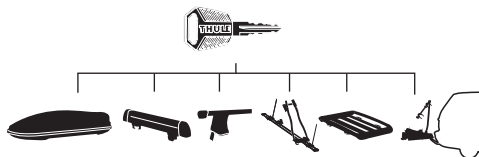

EN Accessories
FR Accessoires
ES Accesorios
DE Zubehör
NL Accessoires
PT Acessórios
IT Accessori
SV Tillbehör
DK Tilbehør

NO Tilbehør
FI Lisävarusteet
IS Aukabúnaður
ET Lisavarustus
LV Piederumi
LT Priedai
RU Аксессуары
UK Аксесуари
PL Akcesoria

CS Doplnky
HU Tartozékok
RO Accesorii
SK Príslušenstvo
SL Dodatki
BG Принадлежности
HR Dodaci
EL Εξαρτήματα
TR Aksesuarlar

MT Accessorji
HE אביזרים
AR ملحقات
ZH (CN) 附件
ZH (TW) 配件
JA アクセサリー
KO 액세서리
TH อุปกรณ์เสริม
MS Aksesori

Thule One-Key System