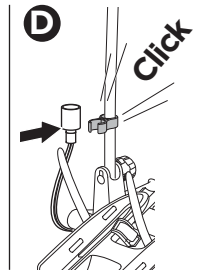

i

40 kg	 14,2 kg	Max 25,8 kg
50 kg		Max 35,8 kg
60 kg		Max 45,8 kg
>61 kg		Max 46 kg

1

A

B

C

D