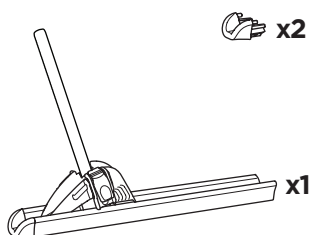

➤ Instructions

Thule WanderWay 4th Bike Adapter 911700, For Thule WanderWay 911001

- EN** Accessories: Rear door-mounted bike carrier
DE Zubehör: Heckklappen-Fahrradträger
FR Accessoires: Porte-vélos sur le hayon arrière
NL Accessoires : Fietsdrager voor op de achterklep
IT Accessori: Portabici da installare sul portellone posteriore
ES Accesorios: Portabicicletas de portón trasero
PT Acessórios: Suporte para bicicleta para tampa traseira
SV Tillbehör: Bakluckemonterad cykelhållare
DK Tilbehør: Cykelholder, der er monteret på bagklap
NO Tilbehør: Bakdørmonterte lasteholdere
FI Lisävarusteet: Tavaratilan oveen kiinnitettävä polkupyöräteline
ET Lisavarustus: Tagaluugile paigaldatav jalgrattahoidik
LV Piederumi: Uz aizmugurējām durvīm uzstādāms velosipēdu turētājs
LT Priedai: Prie galinių durelių tvirtinami dviračių laikikliai
PL Akcesoria: Bagażnik rowerowy montowany na tylnych drzwiach
RU Аксессуары: Устанавливаемое на задней дверце крепление для велосипедов
UK Аксесуари: Багажник для велосипедів, що монтується на задніх дверцятках
BG Принадлежности: Багажник за велосипеди, монтиран на задната врата
CS Dopřlky: Nosič jízdních kol s montáží na zadní dveře
SK Príslušenstvo: Nosič bicyklov s montážou na zadné dvere
SL Dodatki: Prtljažnik za kolesa za na zadnja vrata vozila
HR/BiH Dodaci: Nosač bicikla koji se postavlja na vrata prtljažnika
RO Accesorii: Suport pentru bicicletă montat pe ușa din spate
HU Tartozékok: Hátsó ajtóra szerelhető kerékpártartó
EL Εξαρτήματα: Σχάρα ποδηλάτου πίσω πόρτας
TR Aksesuarlar: Araç arkasına bağlanan bisiklet taşıyıcı
HE אביזרים: מנשא אופניים על הדלת האחורית
AR الملحقات: حامل الدراجة للتثبيت على الباب الخلفي
ZH 附件: 后备箱安装托架
JA アクセサリー: リアドアマウント型サイクルキャリア
KO 액세서리: 뒷문 장착 자전거 캐리어
TH อุปกรณ์เสริม: โครงยึดจับจักรยานแบบติดตั้งกับประตูท้ายรถ

CITY CRASH

Complies with ISO norm

i

*** Max 15 kg**

22-80 mm

 **x4 = Max 60 kg** 

Max 30 kg

1st