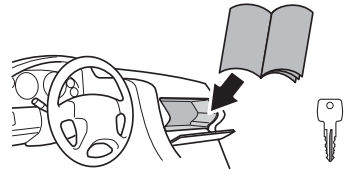

i

Max 30 kg

22-80 mm

x3 =

Max 60 kg