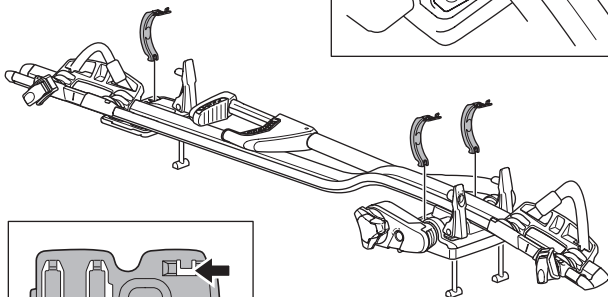

# > Instructions

Square bars

Aluminum bars

**889500**

A6.20150601  
501-8079-01

**Bring your life**  
thule.com

<b>EN</b>	Only a few turns	<b>UK</b>	Лише декілька обертів
<b>DE</b>	Nur wenige Umdrehungen	<b>BG</b>	Само няколко завъртания
<b>FR</b>	Quelques tours uniquement	<b>CS</b>	Pouze několik otáček
<b>NL</b>	Slechts enkele slagen	<b>SK</b>	Len niekoľko otáčok
<b>IT</b>	Solo qualche giro	<b>SL</b>	Le nekaj obratov
<b>ES</b>	Sólo algunas vueltas	<b>HR/BIH</b>	Samo nekoliko okreta
<b>PT</b>	Apenas algumas voltas	<b>RO</b>	Doar câteva rotiri
<b>SV</b>	Endast några varv	<b>HU</b>	Csak néhány fordítás
<b>DK</b>	Kun nogle få omgange	<b>EL</b>	Μόνο λίγες περιστροφές
<b>NO</b>	Bare noen få omdreininger	<b>TR</b>	Yalnızca birkaç tur
<b>FI</b>	Vain muutama kierros		بعض دورات فقط <b>AR</b>
<b>ET</b>	Ainult mõni pööre		רק מספר סיבובים <b>HE</b>
<b>LV</b>	Tikai daži apgriezieni	<b>ZH</b>	仅几圈
<b>LT</b>	Tik keli pasukimai	<b>JA</b>	2～3回転のみ
<b>PL</b>	Wystarczy kilka obrotów	<b>KO</b>	몇 번만 돌리면 됨
<b>RU</b>	Только несколько оборотов	<b>TH</b>	เพียงสองสามรอบ

**1**

**x2**

**x1**

64,5 mm

**x1**

92 mm

**x2**

**2**