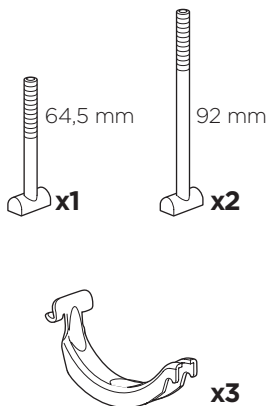

# > Instructions

Square bars

Aluminum bars

**889500**

A6.20150601  
501-8079-01

**Bring your life**  
thule.com

<b>EN</b>	Only a few turns	<b>UK</b>	Лише декілька обертів
<b>DE</b>	Nur wenige Umdrehungen	<b>BG</b>	Само няколко завъртания
<b>FR</b>	Quelques tours uniquement	<b>CS</b>	Pouze několik otáček
<b>NL</b>	Slechts enkele slagen	<b>SK</b>	Len niekoľko otáčok
<b>IT</b>	Solo qualche giro	<b>SL</b>	Le nekaj obratov
<b>ES</b>	Sólo algunas vueltas	<b>HR/BIH</b>	Samo nekoliko okreta
<b>PT</b>	Apenas algumas voltas	<b>RO</b>	Doar câteva rotiri
<b>SV</b>	Endast några varv	<b>HU</b>	Csak néhány fordítás
<b>DK</b>	Kun nogle få omgange	<b>EL</b>	Μόνο λίγες περιστροφές
<b>NO</b>	Bare noen få omdreininger	<b>TR</b>	Yalnızca birkaç tur
<b>FI</b>	Vain muutama kierros		بعض دورات فقط <b>AR</b>
<b>ET</b>	Ainult mõni pööre		רק מספר סיבובים <b>HE</b>
<b>LV</b>	Tikai daži apgriezieni	<b>ZH</b>	仅几圈
<b>LT</b>	Tik keli pasukimai	<b>JA</b>	2～3回転のみ
<b>PL</b>	Wystarczy kilka obrotów	<b>KO</b>	몇 번만 돌리면 됨
<b>RU</b>	Только несколько оборотов	<b>TH</b>	เพียงสองสามรอบ

**1**

**x2**

**x1**

64,5 mm

**x1**

92 mm

**x2**

**2**