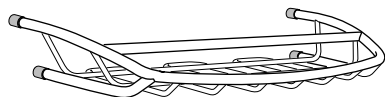

BG Кошници за релси, монтирани върху покрива
HR Košare za krovne nosače
EL Καλάθια για ράβδους οροφής
TR Araç üstüne bağlanan raflar için sepetler
MT Bakul untuk rak yang dipasang pada bumbung

HE עריסה לגג הרכב
AR سلات للحوامل المثبتة على السقف

ZH (CN) 用于车顶架的车顶筐

ZH (TW) 車頂架專用籃

JA ルーフマウント型ラック用バスケット

KO 루프 장착 랙 바스켓

TH ตะกร้าสำหรับแร็คหลังค

MS Baskets ghal xtillieri mmuntati fuq is-saqaf

CITY CRASH
Complies with ISO norm

x1

x5

x4

x1

x5

x4

x1

x5

x4

x4

x1

x5

x8

x4

x4

x20

x8