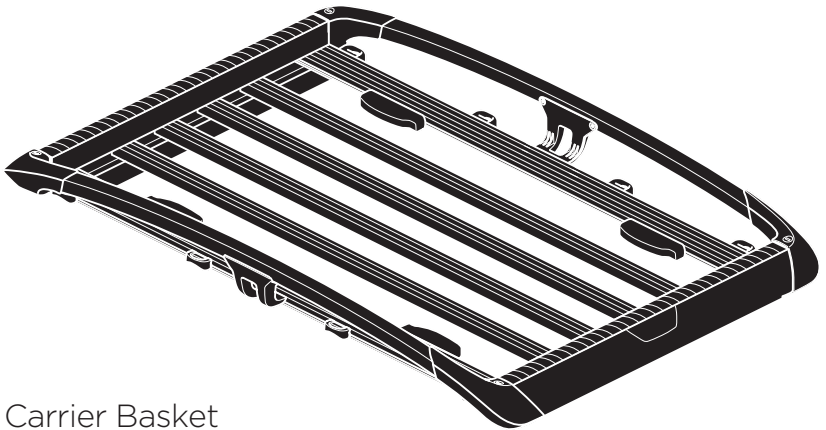

➤ Instructions

Thule Trail 823, 824

Carrier Basket

CITY CRASH

Complies with ISO norm

- EN** Only a few turns
- DE** Nur wenige Umdrehungen
- FR** Quelques tours uniquement
- NL** Slechts enkele slagen
- IT** Solo qualche giro
- ES** Sólo algunas vueltas
- PT** Noções básicas
- SV** Endast några varv
- DK** Kun nogle få omgange
- NE** Bare noen få omdreininger
- FI** Vain muutama kierros
- ET** Ainult mõni pööre
- LV** Tikai dažī apgriezieni
- LT** Tik keli pasukimai