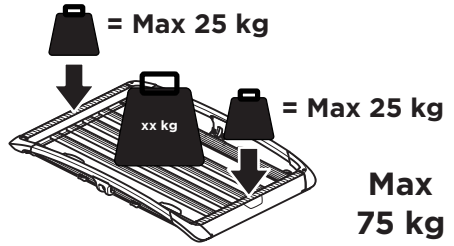

بعض دورات فقط

AR

רק מספר סיבובים

HE

- ZH** 仅几圈
- JA** 2～3回転のみ
- KO** 몇 번만 돌리면 됨
- TH** เพียงสองสามรอบ

i

823	13 kg
824	15 kg

Not ok