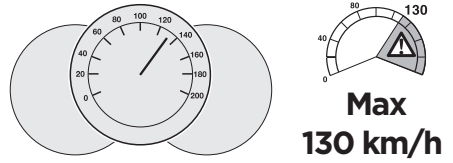

بعض دورات فقط

AR

רק מספר סיבובים

HE

- ZH** 仅几圈
- JA** 2～3回転のみ
- KO** 몇 번만 돌리면 됨
- TH** เพียงสองสามรอบ

i

823	13 kg
824	15 kg

Not ok