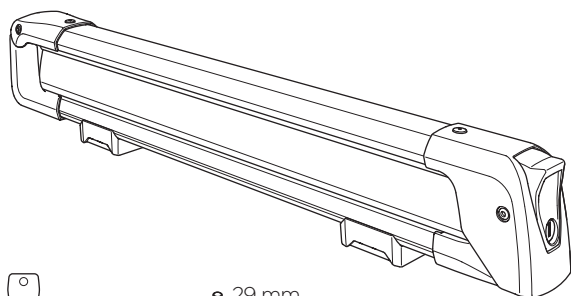

1. **EN** Roof-mounted ski carrier
   DE Dachskiträger
   FR Porte-skis sur le toit
   NL Skidragers voor op het dak
   IT Portasci da installare sul tetto
   ES Portaesquíes de techo
   PT Suporte para esqui para teto
   SV Takmonterad skidhållare
   DK Tagmonteret skiholder
   NO Takmonterte skistativer
   FI Katolle asennettava suksitelineet
   ET Katusele paigaldatav suusahoidikud
   LV Uz jumta uzstādāms slēpju turētājs
   LT Ant stogo tvirtinami slidžių laikikliai
   PL Bagażnik na narty montowany na dachu
   RU Крепления для перевозки лыж на крыше
   UK Кріплення для перевезення лиж на даху
   BG Ски Carrier покрив
   CS Střešní Nosice lyží
   SK Držiak na lyže s montážou na strechu
   SL Nosilec za ski

1. **ER/BIH** Krovni nosač skije
   RO Suport pentru schi montat pe pavilion
   HU Tetőre szerelhető sitároló
   EL Σχάρα σκι οροφής
   TR Araç üstüne bağlanan ski taşıyıcı
   HE מחשוקי סקי רכובת
   AR محمولة على سطح حاملة للتزلج
   ZH 頂置滑雪板架
   JA ルーフマウント型スキーキャリア
   KO 지붕 장착 스키랙
   TH โครงยึดสกีแบบติดตั้งบนหลังคา

CITY CRASH

Complies with ISO norm

x2

x4

x2

x4

x4

x4

Thule SquareBar
Adapter
8897

1-6, 14-16

+ 29 mm

7-13, 14-16