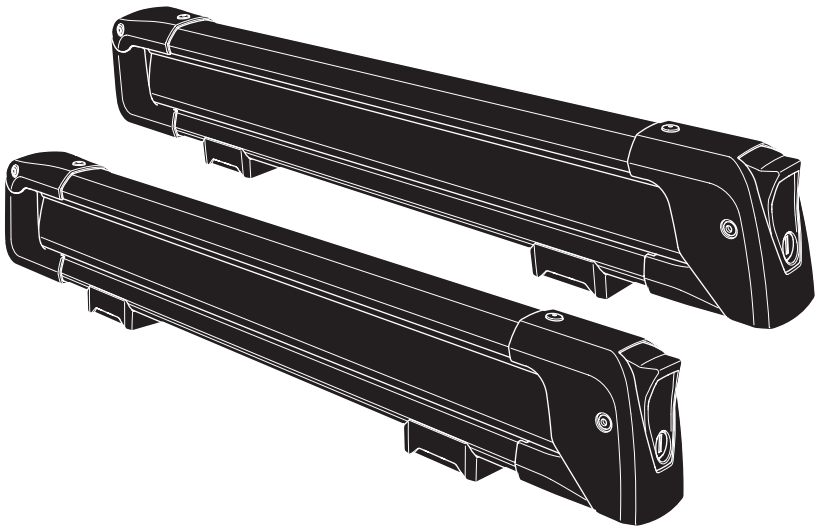

➤ Instructions

Thule SnowPack 7322, 7324, 7326

- EN** Roof-mounted ski carrier
DE Dachskiträger
FR Porte-skis sur le toit
NL Skidragers voor op het dak
IT Portasci da installare sul tetto
ES Portaesquíes de techo
PT Suporte para esqui para teto
SV Takmonterad skidhållare
DK Tagmonteret skiholder
NO Takmonterte skistativer
FI Katolle asennettava suksitelineet
ET Katusele paigaldatav suusahoidikud
LV Uz jumta uzstādāms slēpju turētājs
LT Ant stogo tvirtinami slidžių laikikliai
PL Bagażnik na narty montowany na dachu
RU Крепления для перевозки лыж на крыше
UK Кріплення для перевезення лиж на даху
BG Ски Carrier покрив
CS Střešní Nosice lyží
SK Držiak na lyže s montážou na strechu
SL Nosilec za ski

- ER/BIH** Krovni nosač skije
RO Suport pentru schi montat pe pavilion
HU Tetőre szerelhető sitároló
EL Σχάρα σκι οροφής
TR Araç üstüne bağlanan ski taşıyıcı
HE מחשוקי סקי רכובת
AR محمولة على سطح حاملة للتزلج
ZH 頂置滑雪板架
JA ルーフマウント型スキーキャリア
KO 지붕 장착 스키랙
TH โครงยึดสกีแบบติดตั้งบนหลังคา