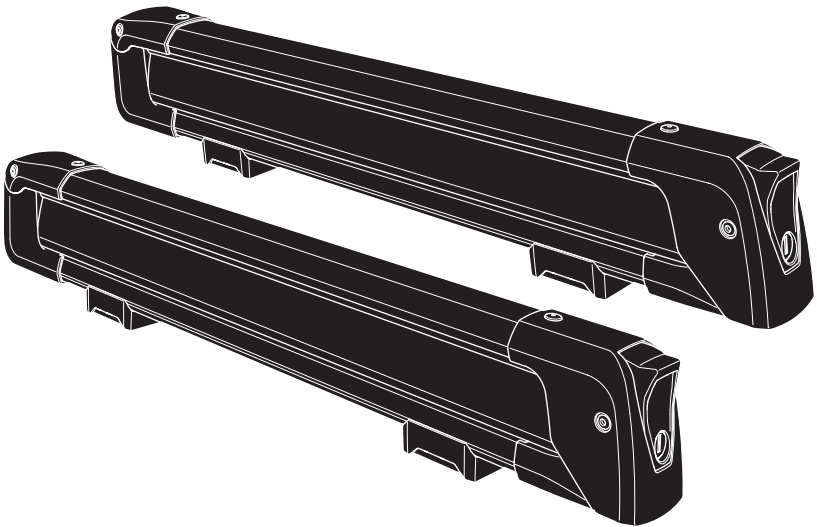

➤ Instructions

Thule SnowPack 7322, 7324, 7326

- EN** Roof-mounted ski carrier
DE Dachskiträger
FR Porte-skis sur le toit
NL Skidragers voor op het dak
IT Portasci da installare sul tetto
ES Portaesquíes de techo
PT Suporte para esqui para teto
SV Takmonterad skidhållare
DK Tagmonteret skiholder
NO Takmonterte skistativer
FI Katolle asennettava suksitelineet
ET Katusele paigaldatav suusahoidikud
LV Uz jumta uzstādāms slēpju turētājs
LT Ant stogo tvirtinami slidžių laikikliai
PL Bagażnik na narty montowany na dachu
RU Крепления для перевозки лыж на крыше
UK Кріплення для перевезення лиж на даху
BG Ски Carrier покрив
CS Střešní Nosice lyží
SK Držiak na lyže s montážou na strechu
SL Nosilec za ski

- ER/BIH** Krovni nosač skije
RO Suport pentru schi montat pe pavilion
HU Tetőre szerelhető sitároló
EL Σχάρα σκι οροφής
TR Araç üstüne bağlanan ski taşıyıcı
HE ממשק סקי רכובת
AR محمولة على سطح حاملة للتزلج
ZH 頂置滑雪板架
JA ルーフマウント型スキーキャリア
KO 지붕 장착 스키랙
TH โครงยึดสกีแบบติดตั้งบนหลังคา