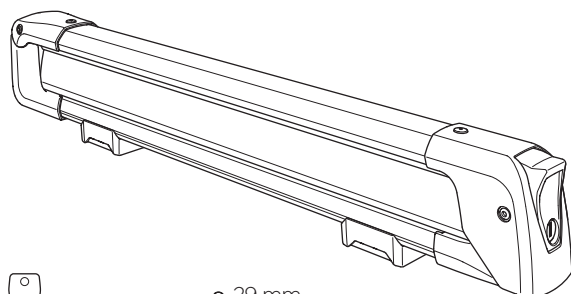

1. **EN** Roof-mounted ski carrier
   DE Dachskiträger
   FR Porte-skis sur le toit
   NL Skidragers voor op het dak
   IT Portasci da installare sul tetto
   ES Portaesquíes de techo
   PT Suporte para esqui para teto
   SV Takmonterad skidhållare
   DK Tagmonteret skiholder
   NO Takmonterte skistativer
   FI Katolle asennettava suksitelineet
   ET Katusele paigaldatav suusahoidikud
   LV Uz jumta uzstādāms slēpju turētājs
   LT Ant stogo tvirtinami slidžių laikikliai
   PL Bagażnik na narty montowany na dachu
   RU Крепления для перевозки лыж на крыше
   UK Кріплення для перевезення лиж на даху
   BG Ски Carrier покрив
   CS Střešní Nosice lyží
   SK Držiak na lyže s montážou na strechu
   SL Nosilec za ski

1. **ER/BIH** Krovni nosač skije
   RO Suport pentru schi montat pe pavilion
   HU Tetőre szerelhető sitároló
   EL Σχάρα σκι οροφής
   TR Araç üstüne bağlanan ski taşıyıcı
   HE ממשק סקי רכובת
   AR محمولة على سطح حاملة للتزلج
   ZH 頂置滑雪板架
   JA ルーフマウント型スキーキャリア
   KO 지붕 장착 스키랙
   TH โครงยึดสกีแบบติดตั้งบนหลังคา

CITY CRASH

Complies with ISO norm

x2

x4

x2

x4

x4

x4

1-6, 14-16

+ 29 mm

7-13, 14-16