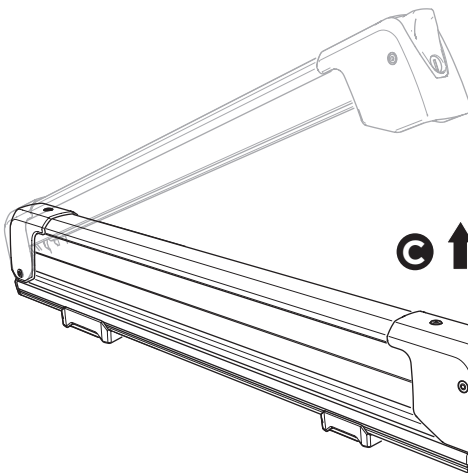

RO Suport pentru schi montat pe pavilion
HU Tetőre szerelhető sítároló
EL Σχάρα ski οροφής
TR Araç üstüne bağlanan ski taşıyıcı
HE מנשא סקי רכוב גג
AR محمولة على سطح حاملة للتزلج
ZH 頂置滑雪板架
JA ルーフマウント型スキーキャリア
KO 지붕 장착 스키랙
TH โครงยึดสกีแบบติดตั้งบนหลังคา

1

Thule SquareBar
Adapter 8897
+

Thule SquareBar

2

3

x1

x2

4