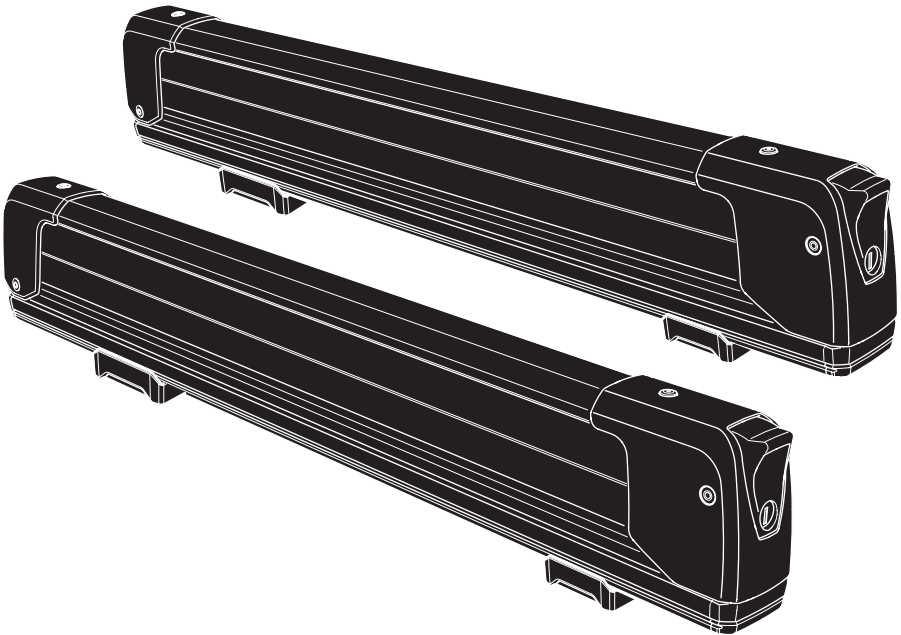

➤ Instructions

Thule SnowPack Extender 7325

EN Roof-mounted ski carrier
DE Dachskiträger
FR Porte-skis sur le toit
NL Skidragers voor op het dak
IT Portasci da installare sul tetto
ES Portaesquíes de techo
PT Suporte para esqui para teto
SV Takmonterad skidhållare
DK Tagmonteret skiholder
NO Takmonterte skistativer
FI Katolle asennettava suksitelineet
ET Katusele paigaldatav suusahoidikud
LV Uz jumta uzstādāms slēpju turētājs
LT Ant stogo tvirtinami slidžių laikikliai
PL Bagażnik na narty montowany na dachu
RU Крепления для перевозки лыж на крыше
UK Кріплення для перевезення лиж на даху
BG Ски Carrier покрив
CS Střešní Nosice lyží
SK Držiak na lyže s montážou na strechu
SL Nosilec za ski
ER/BIH Krovni nosač skije

RO Suport pentru schi montat pe pavilion
HU Tetőre szerelhető sítároló
EL Σχάρα ski οροφής
TR Araç üstüne bağlanan ski taşıyıcı
HE מנשא סקי רכוב גג
AR محمولة على سطح حاملة للتزلج
ZH 頂置滑雪板架
JA ルーフマウント型スキーキャリア
KO 지붕 장착 스키랙
TH โครงยึดสกีแบบติดตั้งบนหลังคา

CITY CRASH
Complies with ISO norm

Thule WingBar Evo

Thule WingBar

Thule AeroBar

Thule SlideBar

Thule SquareBar Adapter 8897

Thule SquareBar

5.4 kg