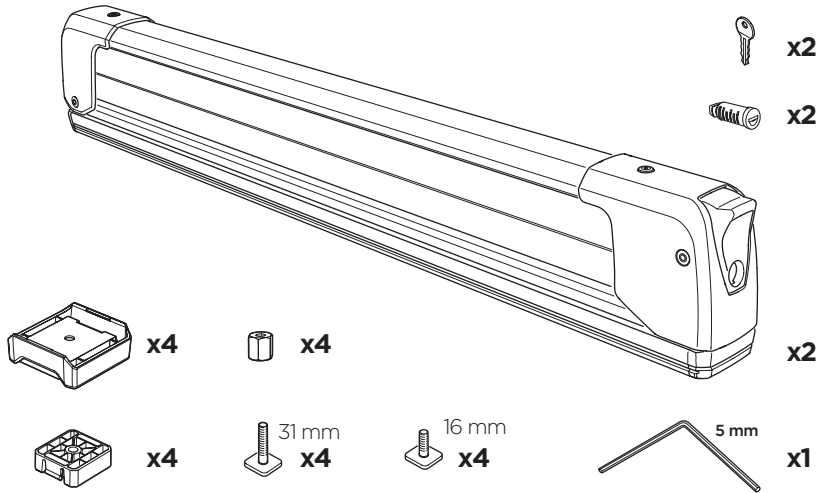

EN Roof-mounted ski carrier
DE Dachskiträger
FR Porte-skis sur le toit
NL Skidragers voor op het dak
IT Portasci da installare sul tetto
ES Portaesquíes de techo
PT Suporte para esqui para teto
SV Takmonterad skidhållare
DK Tagmonteret skiholder
NO Takmonterte skistativer
FI Katolle asennettava suksitelineet
ET Katusele paigaldatav suusahoidikud
LV Uz jumta uzstādāms slēpju turētājs
LT Ant stogo tvirtinami slidžių laikikliai
PL Bagażnik na narty montowany na dachu
RU Крепления для перевозки лыж на крыше
UK Кріплення для перевезення лиж на даху
BG Ски Carrier покрив
CS Střešní Nosice lyží
SK Držiak na lyže s montážou na strechu
SL Nosilec za ski
ER/BIH Krovni nosač skije

RO Suport pentru schi montat pe pavilion
HU Tetőre szerelhető sítároló
EL Σχάρα ski οροφής
TR Araç üstüne bağlanan ski taşıyıcı
HE מנשא סקי רכוב גג
AR محمولة على سطح حاملة للتزلج
ZH 頂置滑雪板架
JA ルーフマウント型スキーキャリア
KO 지붕 장착 스키랙
TH โครงยึดสกีแบบติดตั้งบนหลังคา

CITY CRASH
Complies with ISO norm