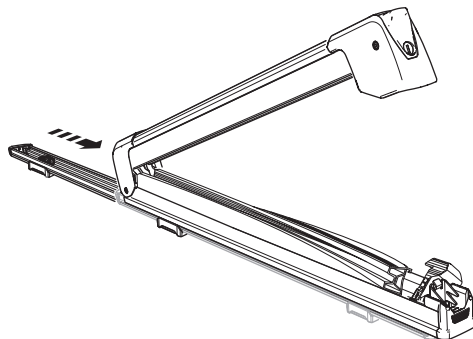

RO Suport pentru schi montat pe pavilion
HU Tetőre szerelhető sítároló
EL Σχάρα ski οροφής
TR Araç üstüne bağlanan ski taşıyıcı
HE מנשא סקי רכוב גג
AR محمولة على سطح حاملة للتزلج
ZH 頂置滑雪板架
JA ルーフマウント型スキーキャリア
KO 지붕 장착 스키랙
TH โครงยึดสกีแบบติดตั้งบนหลังคา

31 mm
x4

 THULE WingBar

THULE
SquareBar

Thule SquareBar
Adapter 8897

10

11

12

13