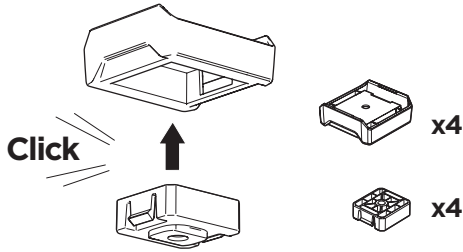

RO Suport pentru schi montat pe pavilion
HU Tetőre szerelhető sítároló
EL Σχάρα ski οροφής
TR Araç üstüne bağlanan ski taşıyıcı
HE מנשא סקי רכוב גג
AR محمولة على سطح حاملة للتزلج
ZH 頂置滑雪板架
JA ルーフマウント型スキーキャリア
KO 지붕 장착 스키랙
TH โครงยึดสกีแบบติดตั้งบนหลังคา

CITY CRASH
Complies with ISO norm

Thule WingBar Evo

Thule WingBar

Thule AeroBar

Thule SlideBar

Thule SquareBar Adapter 8897

Thule SquareBar

5.4 kg

1

Thule SquareBar
Adapter 8897
+

Thule SquareBar

2

3

x1

x2

4