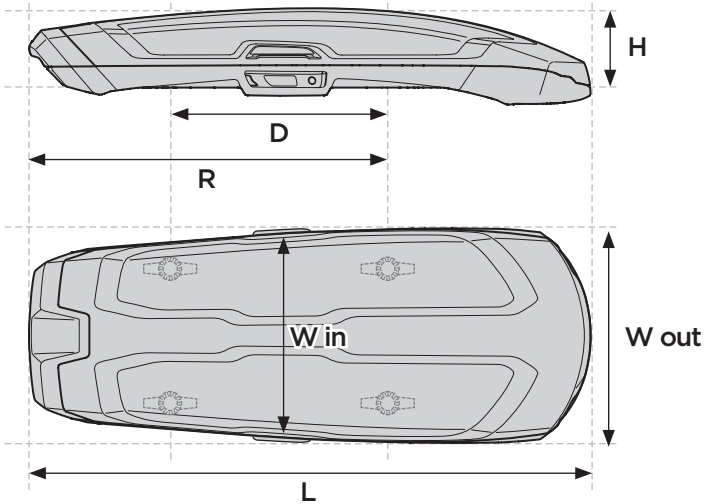

**i**

Thule T-track Adapter

696600  
697600

**i**

		D Min	D Max	W in	W out	H	L	R Min
Medium	mm	557	932	780	880	297	2120	1310
	in	21 <sup>7</sup> / <sub>8</sub>	36 <sup>3</sup> / <sub>4</sub>	30 <sup>3</sup> / <sub>4</sub>	34 <sup>5</sup> / <sub>8</sub>	11 <sup>3</sup> / <sub>4</sub>	83 <sup>1</sup> / <sub>2</sub>	51 <sup>1</sup> / <sub>2</sub>
Alpine	mm	557	932	780	884	284	2280	1370
	in	21 <sup>7</sup> / <sub>8</sub>	36 <sup>3</sup> / <sub>4</sub>	30 <sup>3</sup> / <sub>4</sub>	34 <sup>3</sup> / <sub>4</sub>	11 <sup>1</sup> / <sub>8</sub>	89 <sup>3</sup> / <sub>4</sub>	53 <sup>7</sup> / <sub>8</sub>
Large	mm	557	932	780	884	329	2315	1410
	in	21 <sup>7</sup> / <sub>8</sub>	36 <sup>3</sup> / <sub>4</sub>	30 <sup>3</sup> / <sub>4</sub>	34 <sup>3</sup> / <sub>4</sub>	13	91 <sup>1</sup> / <sub>8</sub>	55 <sup>3</sup> / <sub>8</sub>

1

i

2

**i**

x 2

3

4

5