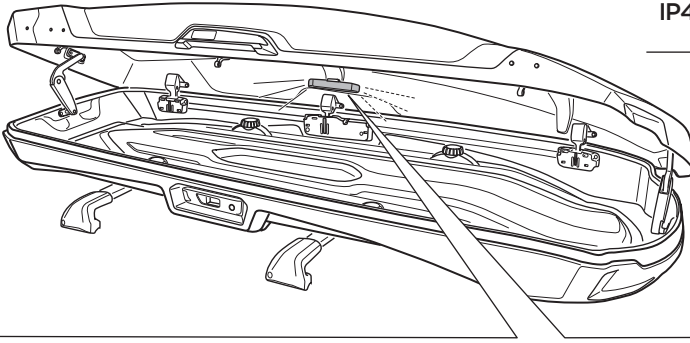

**i**

Ok  
✓

Not Ok  
✗

6

LED

IP43

-30°C  
+60°C

50000x