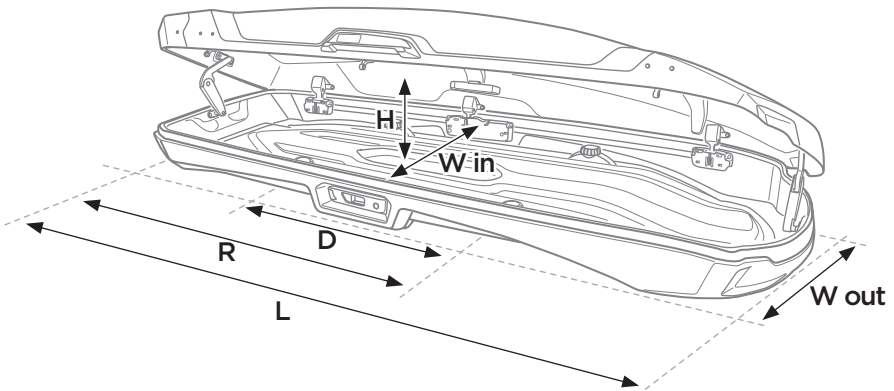

**i**

Thule T-track Adapter

696600  
697600

**i**

		D Min	D Max	W in	W out	H	L	R Min
Medium	mm	557	932	780	880	297	2120	1310
	in	21 <sup>7</sup> / <sub>8</sub>	36 <sup>3</sup> / <sub>4</sub>	30 <sup>3</sup> / <sub>4</sub>	34 <sup>5</sup> / <sub>8</sub>	11 <sup>3</sup> / <sub>4</sub>	83 <sup>1</sup> / <sub>2</sub>	51 <sup>1</sup> / <sub>2</sub>
Alpine	mm	557	932	780	884	284	2280	1370
	in	21 <sup>7</sup> / <sub>8</sub>	36 <sup>3</sup> / <sub>4</sub>	30 <sup>3</sup> / <sub>4</sub>	34 <sup>3</sup> / <sub>4</sub>	11 <sup>1</sup> / <sub>8</sub>	89 <sup>3</sup> / <sub>4</sub>	53 <sup>7</sup> / <sub>8</sub>
Large	mm	557	932	780	884	329	2315	1410
	in	21 <sup>7</sup> / <sub>8</sub>	36 <sup>3</sup> / <sub>4</sub>	30 <sup>3</sup> / <sub>4</sub>	34 <sup>3</sup> / <sub>4</sub>	13	91 <sup>1</sup> / <sub>8</sub>	55 <sup>3</sup> / <sub>8</sub>