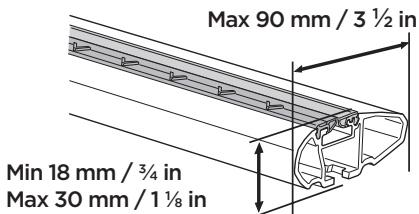

Thule SquareBar Evo

x1

x3

x2

**i**

	Weight		Volume
Medium	29 kg	65 lbs	360 litre
Alpine	30 kg	66 lbs	380 litre
Large	30 kg	66 lbs	430 litre

Max  
130 km/h  
80 miles/h

**i**

**i**

Thule T-track Adapter

696600  
697600

**i**

		D Min	D Max	W in	W out	H	L	R Min
Medium	mm	557	932	780	880	297	2120	1310
	in	21 <sup>7</sup> / <sub>8</sub>	36 <sup>3</sup> / <sub>4</sub>	30 <sup>3</sup> / <sub>4</sub>	34 <sup>5</sup> / <sub>8</sub>	11 <sup>3</sup> / <sub>4</sub>	83 <sup>1</sup> / <sub>2</sub>	51 <sup>1</sup> / <sub>2</sub>
Alpine	mm	557	932	780	884	284	2280	1370
	in	21 <sup>7</sup> / <sub>8</sub>	36 <sup>3</sup> / <sub>4</sub>	30 <sup>3</sup> / <sub>4</sub>	34 <sup>3</sup> / <sub>4</sub>	11 <sup>1</sup> / <sub>8</sub>	89 <sup>3</sup> / <sub>4</sub>	53 <sup>7</sup> / <sub>8</sub>
Large	mm	557	932	780	884	329	2315	1410
	in	21 <sup>7</sup> / <sub>8</sub>	36 <sup>3</sup> / <sub>4</sub>	30 <sup>3</sup> / <sub>4</sub>	34 <sup>3</sup> / <sub>4</sub>	13	91 <sup>1</sup> / <sub>8</sub>	55 <sup>3</sup> / <sub>8</sub>