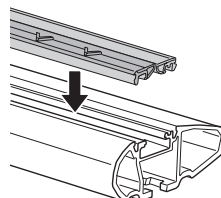

**i**

Thule T-track Adapter

696600  
697600

**i**

		D Min	D Max	W in	W out	H	L	R Min
Medium	mm	557	932	780	880	297	2120	1310
	in	21 <sup>7</sup> / <sub>8</sub>	36 <sup>3</sup> / <sub>4</sub>	30 <sup>3</sup> / <sub>4</sub>	34 <sup>5</sup> / <sub>8</sub>	11 <sup>3</sup> / <sub>4</sub>	83 <sup>1</sup> / <sub>2</sub>	51 <sup>1</sup> / <sub>2</sub>
Alpine	mm	557	932	780	884	284	2280	1370
	in	21 <sup>7</sup> / <sub>8</sub>	36 <sup>3</sup> / <sub>4</sub>	30 <sup>3</sup> / <sub>4</sub>	34 <sup>3</sup> / <sub>4</sub>	11 <sup>1</sup> / <sub>8</sub>	89 <sup>3</sup> / <sub>4</sub>	53 <sup>7</sup> / <sub>8</sub>
Large	mm	557	932	780	884	329	2315	1410
	in	21 <sup>7</sup> / <sub>8</sub>	36 <sup>3</sup> / <sub>4</sub>	30 <sup>3</sup> / <sub>4</sub>	34 <sup>3</sup> / <sub>4</sub>	13	91 <sup>1</sup> / <sub>8</sub>	55 <sup>3</sup> / <sub>8</sub>