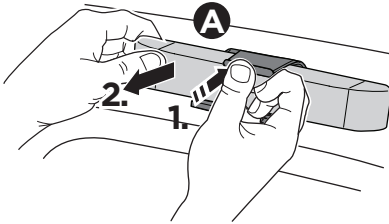

i

Ok ✓

Not Ok ✗

6

LED

IP43

-30°C
+60°C

50000x