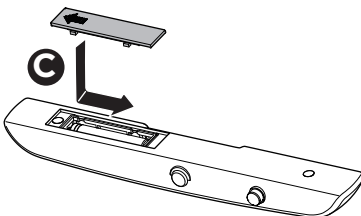

3 x Energizer L92
(1.5 VDC)