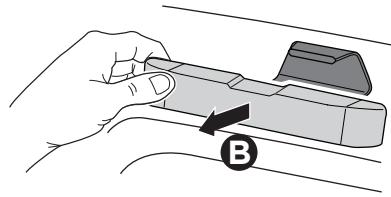

i

Ok ✓

Not Ok ✗

6

LED

IP43

-30°C
+60°C

50000x