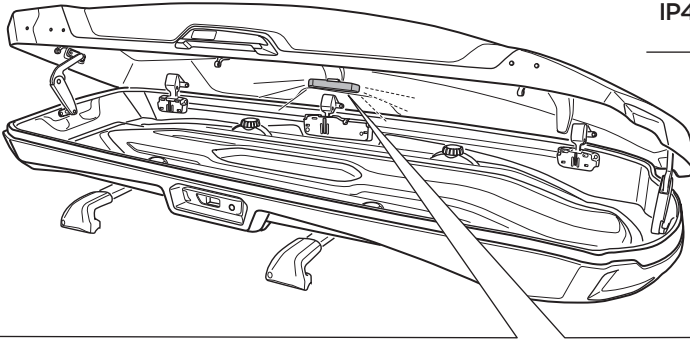

**i**

Ok ✓

Not Ok ✗

6

LED

IP43

-30°C  
+60°C

50000x