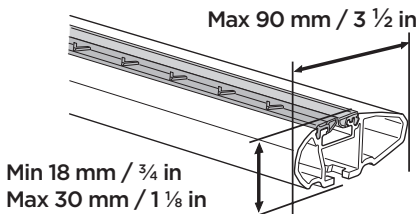

Thule SquareBar Evo

x1

x3

x2

**i**

	Weight		Volume
Medium	29 kg	65 lbs	360 litre
Alpine	30 kg	66 lbs	380 litre
Large	30 kg	66 lbs	430 litre

**i**

**i**

Thule T-track Adapter

696600  
697600

**i**

		D Min	D Max	W in	W out	H	L	R Min
Medium	mm	557	932	780	880	297	2120	1310
	in	21 <sup>7</sup> / <sub>8</sub>	36 <sup>3</sup> / <sub>4</sub>	30 <sup>3</sup> / <sub>4</sub>	34 <sup>5</sup> / <sub>8</sub>	11 <sup>3</sup> / <sub>4</sub>	83 <sup>1</sup> / <sub>2</sub>	51 <sup>1</sup> / <sub>2</sub>
Alpine	mm	557	932	780	884	284	2280	1370
	in	21 <sup>7</sup> / <sub>8</sub>	36 <sup>3</sup> / <sub>4</sub>	30 <sup>3</sup> / <sub>4</sub>	34 <sup>3</sup> / <sub>4</sub>	11 <sup>1</sup> / <sub>8</sub>	89 <sup>3</sup> / <sub>4</sub>	53 <sup>7</sup> / <sub>8</sub>
Large	mm	557	932	780	884	329	2315	1410
	in	21 <sup>7</sup> / <sub>8</sub>	36 <sup>3</sup> / <sub>4</sub>	30 <sup>3</sup> / <sub>4</sub>	34 <sup>3</sup> / <sub>4</sub>	13	91 <sup>1</sup> / <sub>8</sub>	55 <sup>3</sup> / <sub>8</sub>