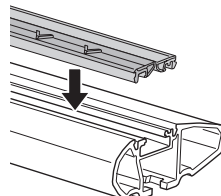

Thule T-track Adapter

696600  
697600

**i**

		D Min	D Max	W in	W out	H	L	R Min
Medium	mm	557	932	780	880	297	2120	1310
	in	21 <sup>7</sup> / <sub>8</sub>	36 <sup>3</sup> / <sub>4</sub>	30 <sup>3</sup> / <sub>4</sub>	34 <sup>5</sup> / <sub>8</sub>	11 <sup>3</sup> / <sub>4</sub>	83 <sup>1</sup> / <sub>2</sub>	51 <sup>1</sup> / <sub>2</sub>
Alpine	mm	557	932	780	884	284	2280	1370
	in	21 <sup>7</sup> / <sub>8</sub>	36 <sup>3</sup> / <sub>4</sub>	30 <sup>3</sup> / <sub>4</sub>	34 <sup>3</sup> / <sub>4</sub>	11 <sup>1</sup> / <sub>8</sub>	89 <sup>3</sup> / <sub>4</sub>	53 <sup>7</sup> / <sub>8</sub>
Large	mm	557	932	780	884	329	2315	1410
	in	21 <sup>7</sup> / <sub>8</sub>	36 <sup>3</sup> / <sub>4</sub>	30 <sup>3</sup> / <sub>4</sub>	34 <sup>3</sup> / <sub>4</sub>	13	91 <sup>1</sup> / <sub>8</sub>	55 <sup>3</sup> / <sub>8</sub>