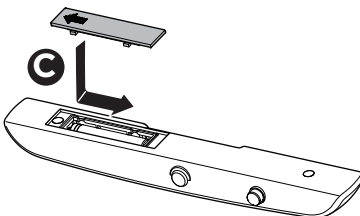

3 x Energizer L92
(1.5 VDC)