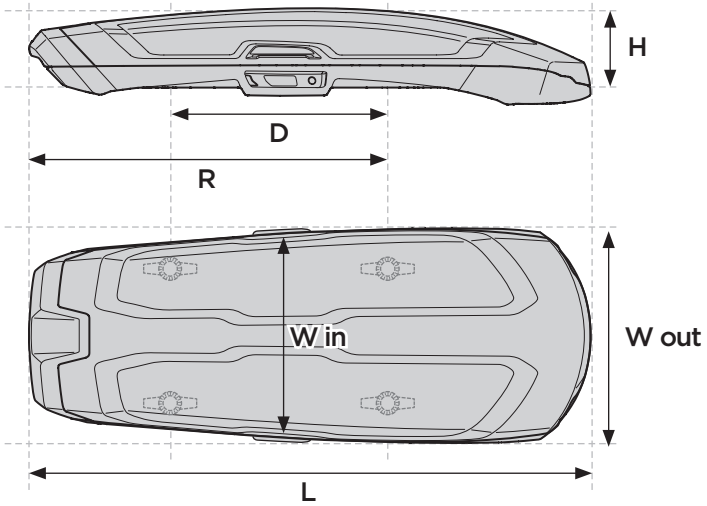

### CITY CRASH

Complies with ISO norm

x1

Thule WingBar Evo

Thule WingBar/  
Thule AeroBlade

Thule AeroBar

Thule ProBar Evo

Thule SlideBar Evo

Thule SquareBar Evo

x1

x3

x2

**i**

	Weight		Volume
Medium	29 kg	65 lbs	360 litre
Alpine	30 kg	66 lbs	380 litre
Large	30 kg	66 lbs	430 litre

**i**

**i**

Thule T-track Adapter

696600  
697600

**i**

		D Min	D Max	W in	W out	H	L	R Min
Medium	mm	557	932	780	880	297	2120	1310
	in	21 <sup>7</sup> / <sub>8</sub>	36 <sup>3</sup> / <sub>4</sub>	30 <sup>3</sup> / <sub>4</sub>	34 <sup>5</sup> / <sub>8</sub>	11 <sup>3</sup> / <sub>4</sub>	83 <sup>1</sup> / <sub>2</sub>	51 <sup>1</sup> / <sub>2</sub>
Alpine	mm	557	932	780	884	284	2280	1370
	in	21 <sup>7</sup> / <sub>8</sub>	36 <sup>3</sup> / <sub>4</sub>	30 <sup>3</sup> / <sub>4</sub>	34 <sup>3</sup> / <sub>4</sub>	11 <sup>1</sup> / <sub>8</sub>	89 <sup>3</sup> / <sub>4</sub>	53 <sup>7</sup> / <sub>8</sub>
Large	mm	557	932	780	884	329	2315	1410
	in	21 <sup>7</sup> / <sub>8</sub>	36 <sup>3</sup> / <sub>4</sub>	30 <sup>3</sup> / <sub>4</sub>	34 <sup>3</sup> / <sub>4</sub>	13	91 <sup>1</sup> / <sub>8</sub>	55 <sup>3</sup> / <sub>8</sub>