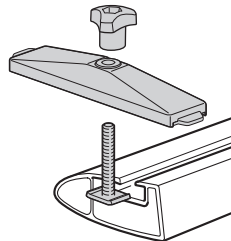

## Thule T-track Adapter

**696600**

24x30 mm

**697600**

20x27 mm

20/24