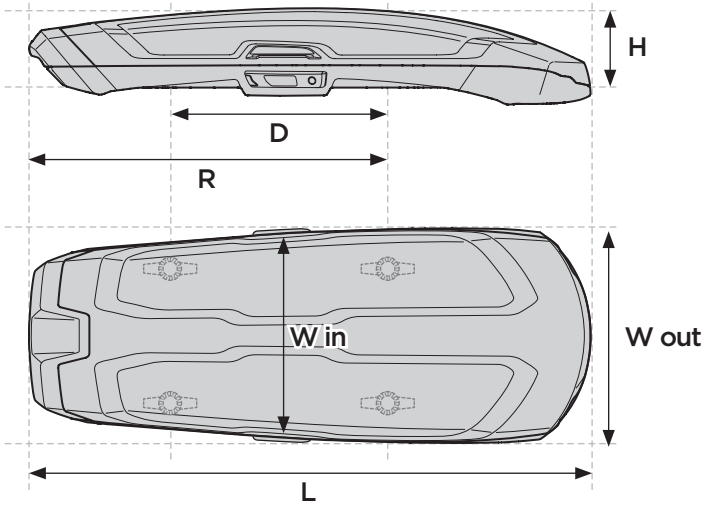

CITY CRASH

Complies with ISO norm

x1

Thule WingBar Evo

Thule WingBar/
Thule AeroBlade

Thule AeroBar

Thule ProBar Evo

Thule SlideBar Evo

Thule SquareBar Evo

x1

x3

x2

i

	Weight		Volume
Medium	29 kg	65 lbs	360 litre
Alpine	30 kg	66 lbs	380 litre
Large	30 kg	66 lbs	430 litre

i

i

Thule T-track Adapter

696600
697600

i

		D Min	D Max	W in	W out	H	L	R Min
Medium	mm	557	932	780	880	297	2120	1310
	in	21 ⁷ / ₈	36 ³ / ₄	30 ³ / ₄	34 ⁵ / ₈	11 ³ / ₄	83 ¹ / ₂	51 ¹ / ₂
Alpine	mm	557	932	780	884	284	2280	1370
	in	21 ⁷ / ₈	36 ³ / ₄	30 ³ / ₄	34 ³ / ₄	11 ¹ / ₈	89 ³ / ₄	53 ⁷ / ₈
Large	mm	557	932	780	884	329	2315	1410
	in	21 ⁷ / ₈	36 ³ / ₄	30 ³ / ₄	34 ³ / ₄	13	91 ¹ / ₈	55 ³ / ₈