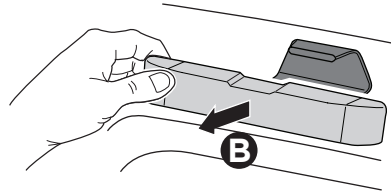

i

Ok ✓

Not Ok ✗

6

LED

IP43

-30°C
+60°C

50000x