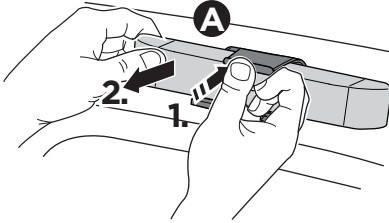

i

Ok ✓

Not Ok ✗

6

LED

IP43

-30°C
+60°C

50000x