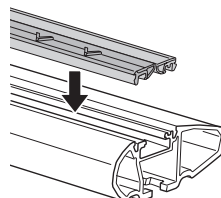

Thule T-track Adapter

696600
697600

i

		D Min	D Max	W in	W out	H	L	R Min
Medium	mm	557	932	780	880	297	2120	1310
	in	21 ⁷ / ₈	36 ³ / ₄	30 ³ / ₄	34 ⁵ / ₈	11 ³ / ₄	83 ¹ / ₂	51 ¹ / ₂
Alpine	mm	557	932	780	884	284	2280	1370
	in	21 ⁷ / ₈	36 ³ / ₄	30 ³ / ₄	34 ³ / ₄	11 ¹ / ₈	89 ³ / ₄	53 ⁷ / ₈
Large	mm	557	932	780	884	329	2315	1410
	in	21 ⁷ / ₈	36 ³ / ₄	30 ³ / ₄	34 ³ / ₄	13	91 ¹ / ₈	55 ³ / ₈