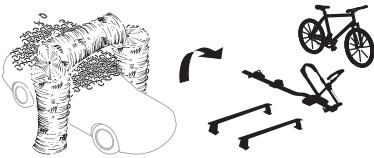

➤ Instructions

Thule UpRide
599

- EN** Roof-mounted bike carrier
DE Dachfahrradträger
FR Porte-vélo sur le toit
NL Fietsdrager voor op het dak
IT Portabici da installare sul tetto
ES Portabicicletas de techo
PT Suporte para bicicleta para teto
SV Takmonterad cykelhållare
DK Tagmonteret cykelholder
NO Takmonterte lasteholdere
FI Katolle asennettava polkupyöräteline
ET Katusele paigaldatav jalgrattahoidik
LV Uz jumta uzstādāms velosipēdu turētājs
LT Ant stogo tvirtinami dviračių laikikliai
PL Bagażnik rowerowy montowany na dachu
RU Устанавливаемое на крыше крепление для велосипедов
UK Багажник для велосипедів, що монтується на даху
BG Покривен багажник за велосипеди
CS Nosič jízdních kol s montáží na střechu
SK Nosič bicyklov s montážou na strechu
- SL** Nosilec za kolesa
HR/BiH Krovni nosač bicikla
RO Suport pentru bicicletă montat pe pavilion
HU Tetőre szerelhető kerékpártartó
EL Σχάρα ποδηλάτου οροφής
TR Araç üstüne bağlanan bisiklet taşıyıcı
- HE** מנשא אופניים המורכב על הגג
AR حامل الدراجة للتثبيت على السقف
- ZH** 顶置自行车架
JA ルーフマウント型サイクルキャリア
KO 지붕 장착 자전거 캐리어
TH โครงยึดจับจักรยานแบบติดตั้งบนหลังคา

CITY CRASH

Complies with ISO norm

i

Thule Bike Rack Around-the-Bar Adapter

8898

Thule UpRide 599 Fit Table

i

20x20 mm T-screw (included)