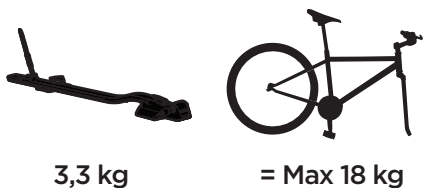

➤ Instructions

Thule FastRide
564001

i

Not ok
**Non-compatible
bike fork drop outs.**

Carbon Fiber/
Carbon

Min
21 mm

Not ok
X

9 mm Quick Release:

Not ok
X

Thule FastRide & TopRide Around-the-Bar Adapter

889900

Thule TopRide 564001 Fit Table

- EN** Only a few turns
- FR** Quelques tours uniquement
- ES** Sólo algunas vueltas
- DE** Nur wenige Umdrehungen
- NL** Slechts enkele slagen
- PT** Apenas algumas voltas
- IT** Solo qualche giro
- SV** Endast några varv
- DK** Kun nogle få omgange
- NO** Bare noen få omdreininger
- FI** Vain muutama kierros
- IS** Aðeins nokkrir snúningar
- ET** Ainult mõni pööre
- LV** Tikai dažī apgriezieni
- LT** Tik keli pasukimai