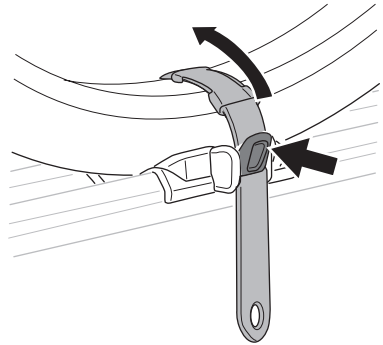

B

C

D

E

i

- EN** Left-hand fitting
FR Montage côté gauche
ES Montaje a izquierda
DE Montage links
NL Montage aan de linker kant
PT Montagem do lado esquerdo
IT Montaggio a sinistra
SV Vänstermonterad
DK Venstremontering
NO Venstremontering
FI Asennus vasemmalle
IS Festing vinstra megin
ET Vasakpoolne kinnitamine
LV Kreisais stiprinājums
LT Kairysis pritvirtinimas
RU Установка на левую сторону
UK Установка на ліву сторону
PL Montaż z lewej