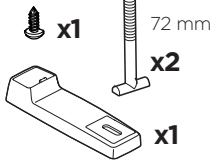

HE התקנה שמאלית
AR التركيب في الجانب الأيسر

- ZH (CN)** 从左侧安装
- ZH (TW)** 左側安裝
- JA** 左手装着
- KO** 왼손 장착
- TH** ตั้งยัดด้านซ้ายมือ
- MS** Twahñil bl-id ix-xellugija

1

A

B

2

A

B

A

B

C

D

➔ 12

8

**Thule FastRide
& TopRide
Around-the-Bar
Adapter**
889900

A

B

9

A

B

C

Alt 1.

Alt 2.

➔ **D**