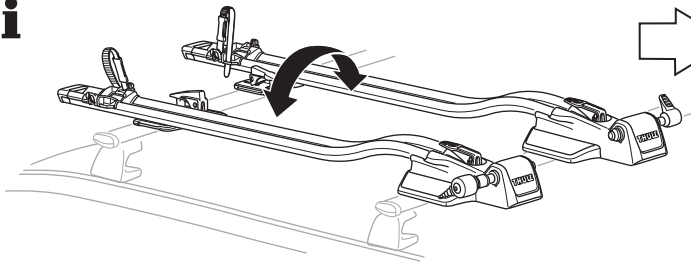

- **EN** Only a few turns
- **FR** Quelques tours uniquement
- **ES** Sólo algunas vueltas
- **DE** Nur wenige Umdrehungen
- **NL** Slechts enkele slagen
- **PT** Apenas algumas voltas
- **IT** Solo qualche giro
- **SV** Endast några varv
- **DK** Kun nogle få omgange
- **NO** Bare noen få omdreininger
- **FI** Vain muutama kierros
- **IS** Aðeins nokkrir snúningar
- **ET** Ainult mõni pööre
- **LV** Tikai dažī apgriezieni
- **LT** Tik keli pasukimai

- **RU** Только несколько оборотов
- **UK** Лише декілька обертів
- **PL** Wystarczy kilka obrotów
- **CS** Pouze několik otáček
- **HU** Csak néhány fordítás
- **RO** Doar câteva rotiri
- **SK** Len niekoľko otáčok
- **SL** Le nekaj obratov
- **BG** Само няколко завъртания
- **HR** Samo nekoliko okreta
- **EL** Μόνο λίγες περιστροφές
- **TR** Yalnızca birkaç tur
- **MT** Hanya beberapa putaran

HE רק מספר ס'בובים
AR بعض دورات فقط

- **ZH (CN)** 仅几圈
- **ZH (TW)** 只需轉幾圈
- **JA** わずか数ターン
- **KO** 몇 번만 돌리면 됨
- **TH** เพียงสองสามรอบ
- **MS** Ftit dawriet biss

- **EN** Left-hand fitting
- **FR** Montage côté gauche
- **ES** Montaje a izquierda
- **DE** Montage links
- **NL** Montage aan de linker kant
- **PT** Montagem do lado esquerdo
- **IT** Montaggio a sinistra
- **SV** Vänstermonterad
- **DK** Venstremontering
- **NO** Venstremontering
- **FI** Asennus vasemmalle
- **IS** Festing vinstra megin
- **ET** Vasakpoolne kinnitamine
- **LV** Kreisais stiprinājums
- **LT** Kairysis pritvirtinimas
- **RU** Установка на левую сторону
- **UK** Установка на ліву сторону
- **PL** Montaż z lewej

- **CS** Montáž z levé strany
- **HU** Bal oldalról szerelhető
- **RO** Montare pe partea stângă
- **SK** Montáž na ľavej strane
- **SL** Pritrjevanje z leve strani
- **BG** Монтаж отляво
- **HR** Montaža s lijeve strane
- **EL** Τοποθέτηση αριστερά
- **TR** Sol elle montaj
- **MT** Pemasangan kidal

HE התקנה שמאלית
AR التركيب في الجانب الأيسر

- **ZH (CN)** 从左侧安装
- **ZH (TW)** 左側安裝
- **JA** 左手装着
- **KO** 왼손 장착
- **TH** ตั้งยัดด้านซ้ายมือ
- **MS** Twahñil bl-id ix-xellugija