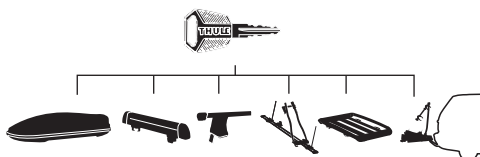

EN Accessories
FR Accessoires
ES Accesorios
DE Zubehör
NL Accessoires
PT Acessórios
IT Accessori
SV Tillbehör
DK Tilbehør
NO Tilbehør
FI Lisävarusteet
IS Aukabúnaður

ET Tarvikud
LV Piederumi
LT Priedai
RU Аксессуары
UK Аксесуары
PL Akcesoria
CS Příslušenství
HU Kiegészítők
RO Accesorii
SK Príslušenstvo
SL Dodatna oprema
BG Аксесоари

HR Dodatna oprema
EL Αξεσουάρ
TR Aksesuarlar
MT Aċċessorji

אביזרים HE
الملحقات AR

ZH (CN) 附件
ZH (TW) 配件
JA アクセサリー
KO 액세서리
TH อุปกรณ์เสริม
MS Aksesori

Thule One-Key System

450400 (x4)

450600 (x6)

450800 (x8)

451200 (x12)

451600 (x16)