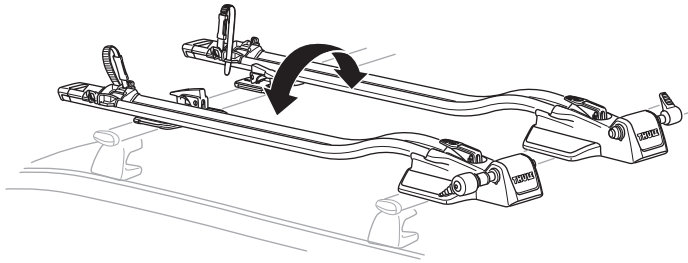

B

C

D

E

i

- EN** Left-hand fitting
FR Montage côté gauche
ES Montaje a izquierda
DE Montage links
NL Montage aan de linker kant
PT Montagem do lado esquerdo
IT Montaggio a sinistra
SV Vänstermonterad
DK Venstremontering
NO Venstremontering
FI Asennus vasemmalle
IS Festing vinstra megin
ET Vasakpoolne kinnitamine
LV Kreisais stiprinājums
LT Kairysis pritvirtinimas
RU Установка на левую сторону
UK Установка на ліву сторону
PL Montaż z lewej

- CS** Montáž z levé strany
HU Bal oldalról szerelhető
RO Montare pe partea stângă
SK Montáž na ľavej strane
SL Pritrjevanje z leve strani
BG Монтаж отляво
HR Montaža s lijeve strane
EL Τοποθέτηση αριστερά
TR Sol elle montaj
MT Pemasangan kidal