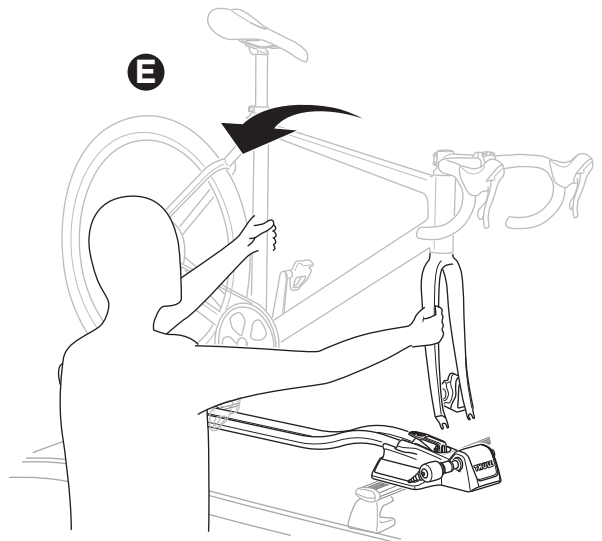

B

C

D

E

i

- EN** Left-hand fitting
FR Montage côté gauche
ES Montaje a izquierda
DE Montage links
NL Montage aan de linker kant
PT Montagem do lado esquerdo
IT Montaggio a sinistra
SV Vänstermonterad
DK Venstremontering
NO Venstremontering
FI Asennus vasemmalle
IS Festing vinstra megin
ET Vasakpoolne kinnitamine
LV Kreisais stiprinājums
LT Kairysis pritvirtinimas
RU Установка на левую сторону
UK Установка на ліву сторону
PL Montaż z lewej