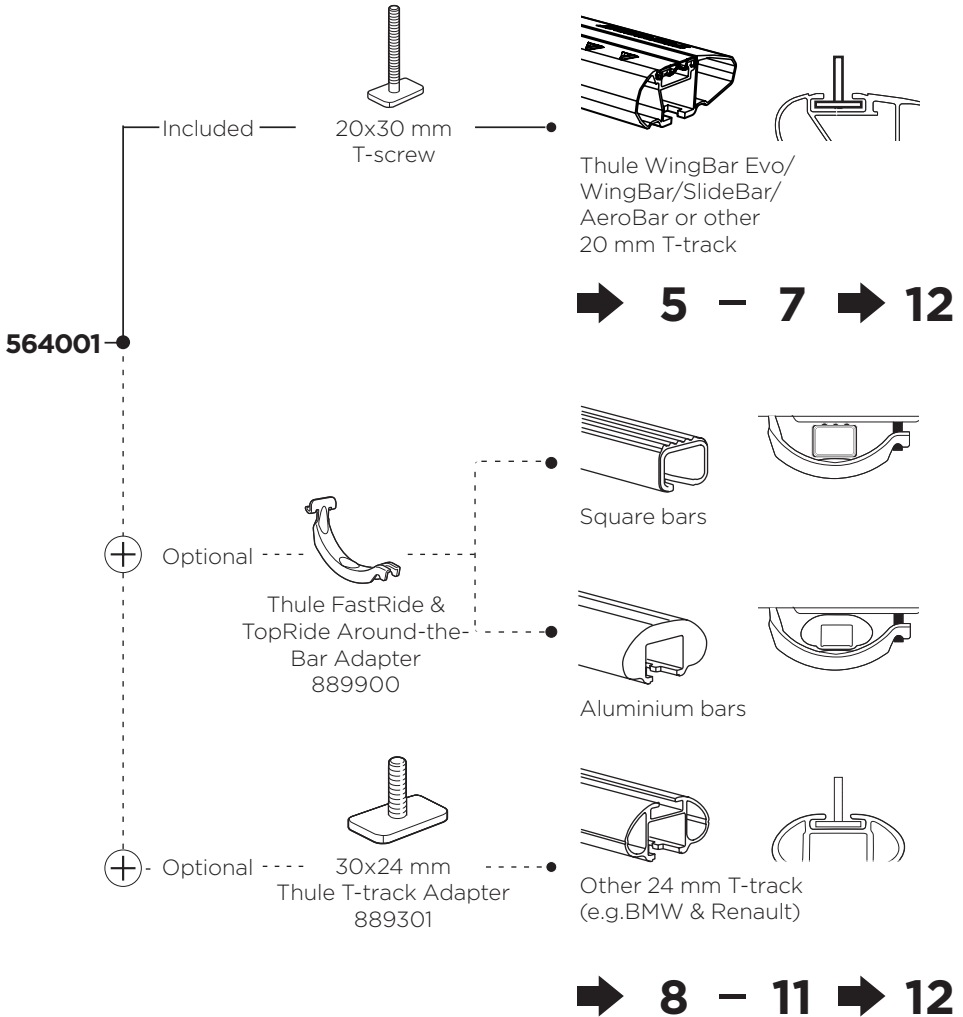

➤ Instructions

Thule FastRide
564001

i

Not ok
**Non-compatible
bike fork drop outs.**

Carbon Fiber/
Carbon

Min
21 mm

Not ok
X

9 mm Quick Release:

Not ok
X

Thule FastRide & TopRide Around-the-Bar Adapter

889900

Thule TopRide 564001 Fit Table

- EN** Only a few turns
- FR** Quelques tours uniquement
- ES** Sólo algunas vueltas
- DE** Nur wenige Umdrehungen
- NL** Slechts enkele slagen
- PT** Apenas algumas voltas
- IT** Solo qualche giro
- SV** Endast några varv
- DK** Kun nogle få omgange
- NO** Bare noen få omdreininger
- FI** Vain muutama kierros
- IS** Aðeins nokkrir snúningar
- ET** Ainult mõni pööre
- LV** Tikai dažī apgriezieni
- LT** Tik keli pasukimai

A

B

C

D

➔ 12

8

**Thule FastRide
& TopRide
Around-the-Bar
Adapter**
889900

A