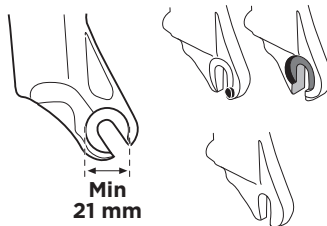

➤ Instructions

Thule FastRide
564001

i

Not ok
**Non-compatible
bike fork drop outs.**

Carbon Fiber/
Carbon

Min
21 mm

Not ok
X

9 mm Quick Release:

Not ok
X

Thule FastRide & TopRide Around-the-Bar Adapter

889900

Thule TopRide 564001 Fit Table

- EN** Only a few turns
- FR** Quelques tours uniquement
- ES** Sólo algunas vueltas
- DE** Nur wenige Umdrehungen
- NL** Slechts enkele slagen
- PT** Apenas algumas voltas
- IT** Solo qualche giro
- SV** Endast några varv
- DK** Kun nogle få omgange
- NO** Bare noen få omdreininger
- FI** Vain muutama kierros
- IS** Aðeins nokkrir snúningar
- ET** Ainult mõni pööre
- LV** Tikai dažī apgriezieni
- LT** Tik keli pasukimai