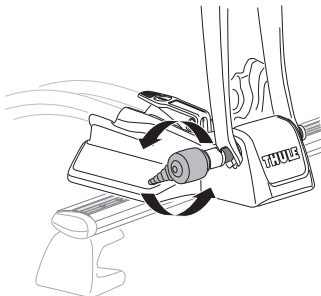

B

C

D

E

i

- EN** Left-hand fitting
FR Montage côté gauche
ES Montaje a izquierda
DE Montage links
NL Montage aan de linker kant
PT Montagem do lado esquerdo
IT Montaggio a sinistra
SV Vänstermonterad
DK Venstremontering
NO Venstremontering
FI Asennus vasemmalle
IS Festing vinstra megin
ET Vasakpoolne kinnitamine
LV Kreisais stiprinājums
LT Kairysis pritvirtinimas
RU Установка на левую сторону
UK Установка на ліву сторону
PL Montaż z lewej