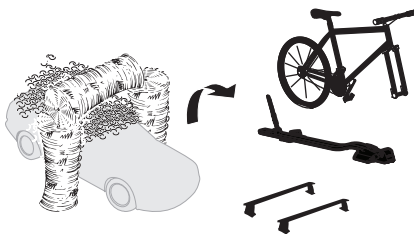

➤ Instructions

Thule FastRide
564001

i

Not ok
**Non-compatible
bike fork drop outs.**

Carbon Fiber/
Carbon

Min
21 mm

Not ok
X

9 mm Quick Release:

Not ok
X

Thule FastRide & TopRide Around-the-Bar Adapter

889900

Thule TopRide 564001 Fit Table

- EN** Only a few turns
- FR** Quelques tours uniquement
- ES** Sólo algunas vueltas
- DE** Nur wenige Umdrehungen
- NL** Slechts enkele slagen
- PT** Apenas algumas voltas
- IT** Solo qualche giro
- SV** Endast några varv
- DK** Kun nogle få omgange
- NO** Bare noen få omdreininger
- FI** Vain muutama kierros
- IS** Aðeins nokkrir snúningar
- ET** Ainult mõni pööre
- LV** Tikai dažī apgriezieni
- LT** Tik keli pasukimai