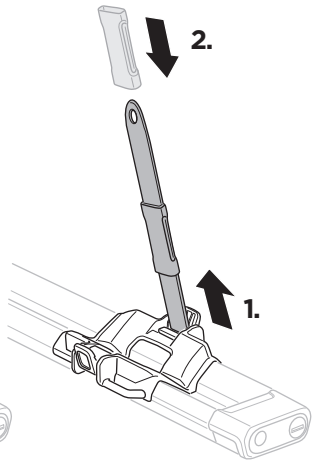

- CS** Montáž z levé strany
HU Bal oldalról szerelhető
RO Montare pe partea stângă
SK Montáž na ľavej strane
SL Pritrjevanje z leve strani
BG Монтаж отляво
HR Montaža s lijeve strane
EL Τοποθέτηση αριστερά
TR Sol elle montaj
MT Pemasangan kidal

התקנה שמאלית **HE**
 التركيب في الجانب الأيسر **AR**

- ZH (CN)** 从左侧安装
ZH (TW) 左側安裝
JA 左手装着
KO 왼손 장착
TH ตั้งยัดด้านซ้ายมือ
MS Twaħħil bl-id ix-xellugija

A

B

C

D

E

F