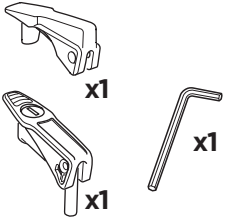

HE התקנה שמאלית
AR التركيب في الجانب الأيسر

- ZH (CN)** 从左侧安装
- ZH (TW)** 左側安裝
- JA** 左手装着
- KO** 왼손 장착
- TH** ตั้งยัดด้านซ้ายมือ
- MS** Twahñil bl-id ix-xellugija

1

A

B

2

A

B

A

B

C

D

➔ 12

8

**Thule FastRide
& TopRide
Around-the-Bar
Adapter**
889900

A

B

9

A

B

C

Alt 1.

Alt 2.

➔ **D**