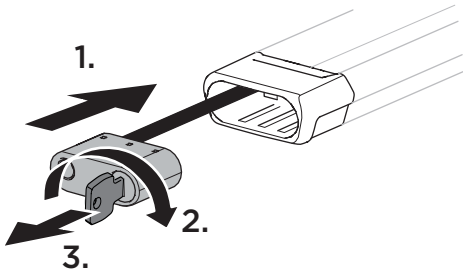

B

C

D

E

i

- EN** Left-hand fitting
FR Montage côté gauche
ES Montaje a izquierda
DE Montage links
NL Montage aan de linker kant
PT Montagem do lado esquerdo
IT Montaggio a sinistra
SV Vänstermonterad
DK Venstremontering
NO Venstremontering
FI Asennus vasemmalle
IS Festing vinstra megin
ET Vasakpoolne kinnitamine
LV Kreisais stiprinājums
LT Kairysis pritvirtinimas
RU Установка на левую сторону
UK Установка на ліву сторону
PL Montaż z lewej