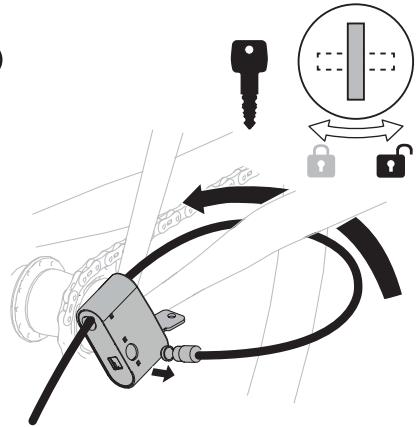

B

C

D

E

i

- EN** Left-hand fitting
FR Montage côté gauche
ES Montaje a izquierda
DE Montage links
NL Montage aan de linker kant
PT Montagem do lado esquerdo
IT Montaggio a sinistra
SV Vänstermonterad
DK Venstremontering
NO Venstremontering
FI Asennus vasemmalle
IS Festing vinstra megin
ET Vasakpoolne kinnitamine
LV Kreisais stiprinājums
LT Kairysis pritvirtinimas
RU Установка на левую сторону
UK Установка на ліву сторону
PL Montaż z lewej