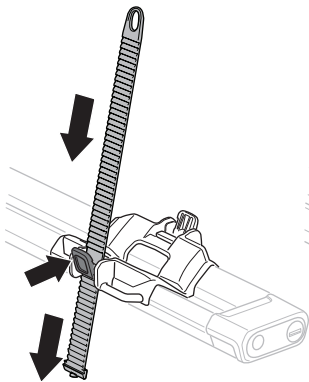

- CS** Montáž z levé strany
HU Bal oldalról szerelhető
RO Montare pe partea stângă
SK Montáž na ľavej strane
SL Pritrjevanje z leve strani
BG Монтаж отляво
HR Montaža s lijeve strane
EL Τοποθέτηση αριστερά
TR Sol elle montaj
MT Pemasangan kidal

התקנה שמאלית **HE**
 التركيب في الجانب الأيسر **AR**

- ZH (CN)** 从左侧安装
ZH (TW) 左側安裝
JA 左手装着
KO 왼손 장착
TH ตั้งยัดด้านซ้ายมือ
MS Twaħħil bl-id ix-xellugija

A

B

C

D

E

F