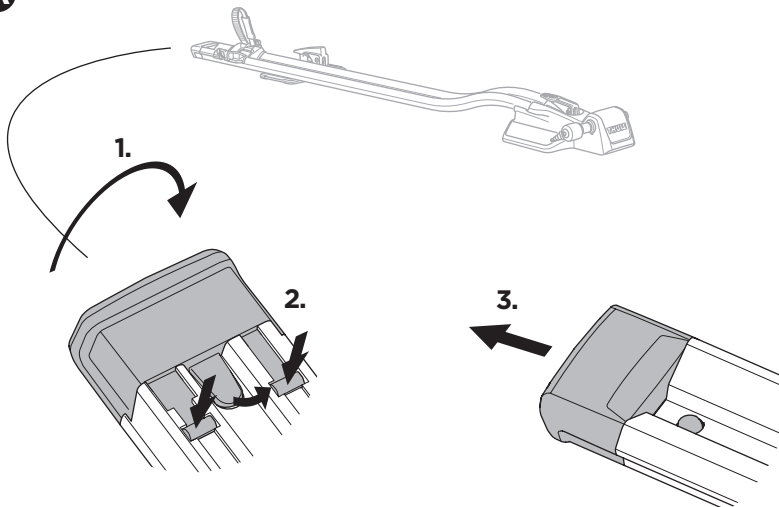

1. **EN** Left-hand fitting
   FR Montage côté gauche
   ES Montaje a izquierda
   DE Montage links
   NL Montage aan de linker kant
   PT Montagem do lado esquerdo
   IT Montaggio a sinistra
   SV Vänstermonterad
   DK Venstremontering
   NO Venstremontering
   FI Asennus vasemmalle
   IS Festing vinstra megin
   ET Vasakpoolne kinnitamine
   LV Kreisais stiprinājums
   LT Kairysis pritvirtinimas
   RU Установка на левую сторону
   UK Установка на ліву сторону
   PL Montaż z lewej

1. **CS** Montáž z levé strany
   HU Bal oldalról szerelhető
   RO Montare pe partea stângă
   SK Montáž na ľavej strane
   SL Pritrjevanje z leve strani
   BG Монтаж отляво
   HR Montaža s lijeve strane
   EL Τοποθέτηση αριστερά
   TR Sol elle montaj
   MT Pemasangan kidal

התקנה שמאלית **HE**
التركيب في الجانب الأيسر **AR**

1. **ZH (CN)** 从左侧安装
   ZH (TW) 左側安裝
   JA 左手装着
   KO 왼손 장착
   TH ตั้งยัดด้านซ้ายมือ
   MS Twaħħil bl-id ix-xellugija

A