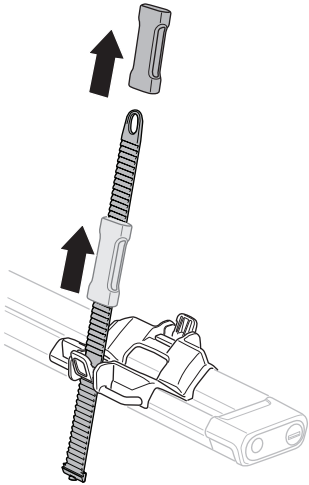

- CS** Montáž z levé strany
HU Bal oldalról szerelhető
RO Montare pe partea stângă
SK Montáž na ľavej strane
SL Pritrjevanje z leve strani
BG Монтаж отляво
HR Montaža s lijeve strane
EL Τοποθέτηση αριστερά
TR Sol elle montaj
MT Pemasangan kidal

התקנה שמאלית **HE**
 التركيب في الجانب الأيسر **AR**

- ZH (CN)** 从左侧安装
ZH (TW) 左側安裝
JA 左手装着
KO 왼손 장착
TH ตั้งยัดด้านซ้ายมือ
MS Twaħħil bl-id ix-xellugija

A

B

C

D

E

F