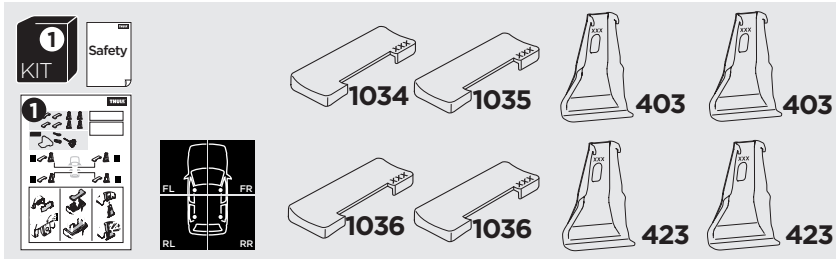

1

Kit 145386

DFSK Seres 5, 5-dr Hatchback, 23-

ISO 11154-E

Bring your life
thule.com

| | | | | | |
|-----------------------------------|--------------------|---------------|---------------------|----------------------|-----------------------|
| THULE WingBar Evo | THULE WingBar Edge | THULE WingBar | THULE SquareBar Evo | Evo X (scale) | Edge X (scale) |
| DFSK Seres 5, 5-dr Hatchback, 23- | | | | 45 | G |

| | | | | |
|-----------------------------------|--------------------|--|--|--|
| THULE ProBar Evo | THULE SlideBar Evo | X (mm/inch) | | |
| DFSK Seres 5, 5-dr Hatchback, 23- | | 1101 mm / 43 ³ / ₈ " | | |

| | | |
|-----------------------------------|---|---|
| | W (mm/inch) | Z (mm/inch) |
| DFSK Seres 5, 5-dr Hatchback, 23- | 600 mm / 27 ¹ / ₂ " | 300 mm / 11 ³ / ₄ " |