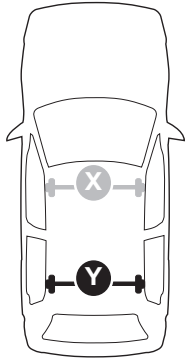

1

Kit 145386

DFSK Seres 5, 5-dr Hatchback, 23-

ISO 11154-E

Bring your life
thule.com

| | | | | | |
|-----------------------------------|--------------------|---------------|---------------------|----------------------|-----------------------|
| THULE WingBar Evo | THULE WingBar Edge | THULE WingBar | THULE SquareBar Evo | Evo X (scale) | Edge X (scale) |
| DFSK Seres 5, 5-dr Hatchback, 23- | | | | 45 | G |

| | | | | |
|-----------------------------------|--------------------|--|--|--|
| THULE ProBar Evo | THULE SlideBar Evo | X (mm/inch) | | |
| DFSK Seres 5, 5-dr Hatchback, 23- | | 1101 mm / 43 ³ / ₈ " | | |