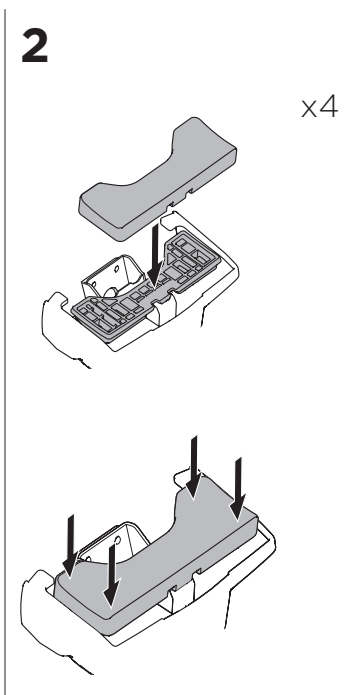

1

Kit 145386

DFSK Seres 5, 5-dr Hatchback, 23-

ISO 11154-E

Bring your life
thule.com

| | | | | | |
|-----------------------------------|--------------------|---------------|---------------------|----------------------|-----------------------|
| THULE WingBar Evo | THULE WingBar Edge | THULE WingBar | THULE SquareBar Evo | Evo X (scale) | Edge X (scale) |
| DFSK Seres 5, 5-dr Hatchback, 23- | | | | 45 | G |

| | | | | |
|-----------------------------------|--------------------|--|--|--|
| THULE ProBar Evo | THULE SlideBar Evo | X (mm/inch) | | |
| DFSK Seres 5, 5-dr Hatchback, 23- | | 1101 mm / 43 ³ / ₈ " | | |