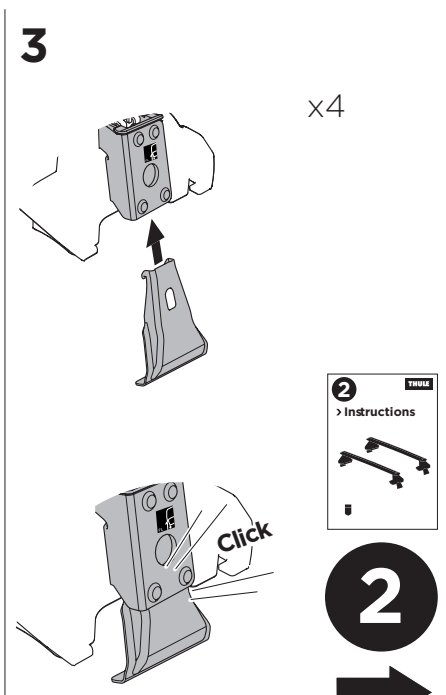

1

Kit 145386

DFSK Seres 5, 5-dr Hatchback, 23-

ISO 11154-E

Bring your life
thule.com

| | | | | | |
|-----------------------------------|--------------------|---------------|---------------------|----------------------|-----------------------|
| THULE WingBar Evo | THULE WingBar Edge | THULE WingBar | THULE SquareBar Evo | Evo X (scale) | Edge X (scale) |
| DFSK Seres 5, 5-dr Hatchback, 23- | | | | 45 | G |