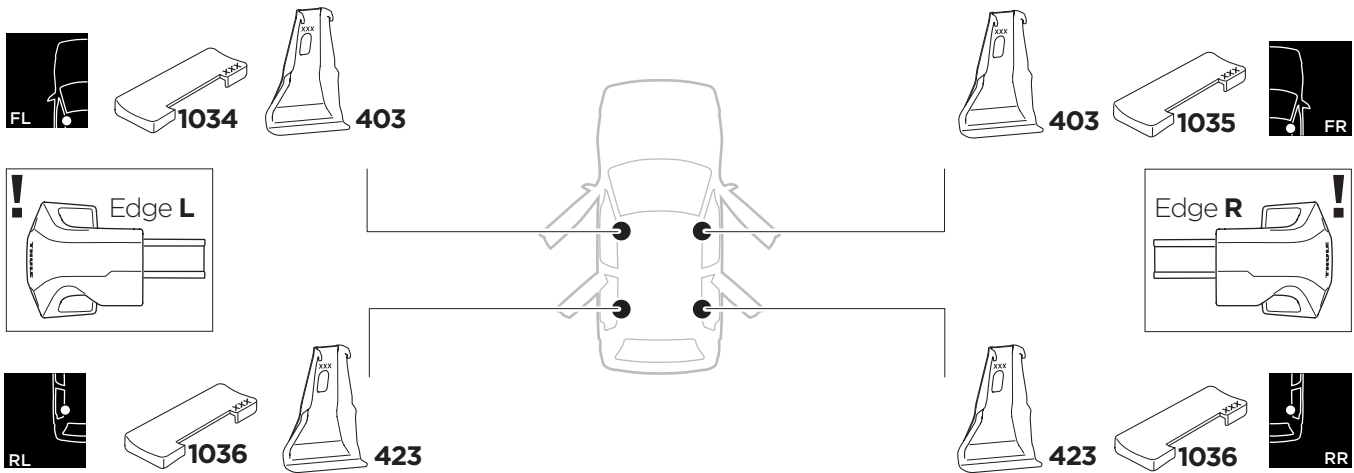

1

Kit 145386

DFSK Seres 5, 5-dr Hatchback, 23-

ISO 11154-E

Bring your life
thule.com

| | | | | | |
|-----------------------------------|--------------------|---------------|---------------------|----------------------|-----------------------|
| THULE WingBar Evo | THULE WingBar Edge | THULE WingBar | THULE SquareBar Evo | Evo X (scale) | Edge X (scale) |
| DFSK Seres 5, 5-dr Hatchback, 23- | | | | 45 | G |

| | | | | |
|-----------------------------------|--------------------|--|--|--|
| THULE ProBar Evo | THULE SlideBar Evo | X (mm/inch) | | |
| DFSK Seres 5, 5-dr Hatchback, 23- | | 1101 mm / 43 ³ / ₈ " | | |

| | | | | |
|-----------------------------------|--------------------|--|--|--|
| THULE ProBar Evo | THULE SlideBar Evo | Y (mm/inch) | | |
| DFSK Seres 5, 5-dr Hatchback, 23- | | 1076 mm / 42 ³ / ₈ " | | |

| | | |
|-----------------------------------|---|---|
| | W (mm/inch) | Z (mm/inch) |
| DFSK Seres 5, 5-dr Hatchback, 23- | 600 mm / 27 ¹ / ₂ " | 300 mm / 11 ³ / ₄ " |