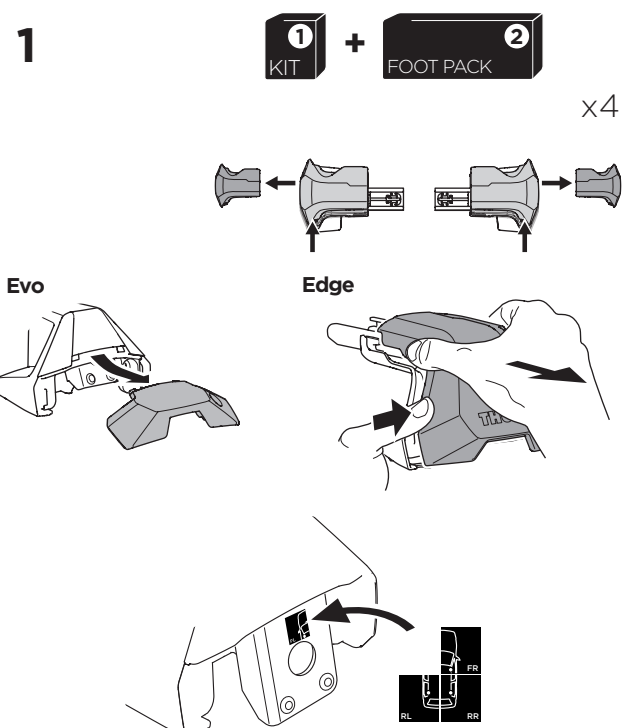

1

Kit 145386

DFSK Seres 5, 5-dr Hatchback, 23-

ISO 11154-E

Bring your life
thule.com

| | | | | | |
|-----------------------------------|--------------------|---------------|---------------------|----------------------|-----------------------|
| THULE WingBar Evo | THULE WingBar Edge | THULE WingBar | THULE SquareBar Evo | Evo X (scale) | Edge X (scale) |
| DFSK Seres 5, 5-dr Hatchback, 23- | | | | 45 | G |