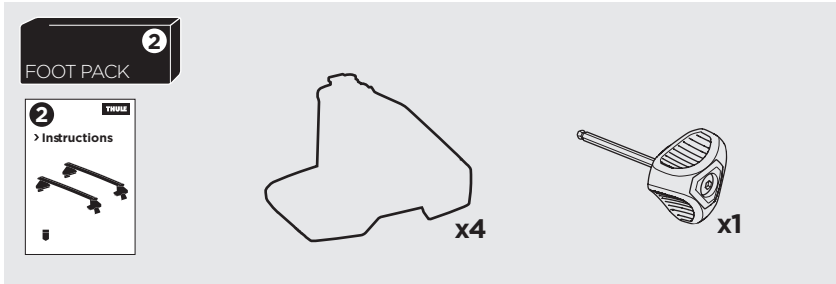

1

Kit 145386

DFSK Seres 5, 5-dr Hatchback, 23-

ISO 11154-E

Bring your life
thule.com

| | | | | | |
|-----------------------------------|--------------------|---------------|---------------------|----------------------|-----------------------|
| THULE WingBar Evo | THULE WingBar Edge | THULE WingBar | THULE SquareBar Evo | Evo X (scale) | Edge X (scale) |
| DFSK Seres 5, 5-dr Hatchback, 23- | | | | 45 | G |

| | | | | |
|-----------------------------------|--------------------|--|--|--|
| THULE ProBar Evo | THULE SlideBar Evo | X (mm/inch) | | |
| DFSK Seres 5, 5-dr Hatchback, 23- | | 1101 mm / 43 ³ / ₈ " | | |

| | | |
|-----------------------------------|---|---|
| | W (mm/inch) | Z (mm/inch) |
| DFSK Seres 5, 5-dr Hatchback, 23- | 600 mm / 27 ¹ / ₂ " | 300 mm / 11 ³ / ₄ " |