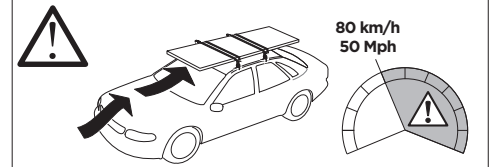

1

Kit 145386

DFSK Seres 5, 5-dr Hatchback, 23-

ISO 11154-E

Bring your life
thule.com

| | | | | | |
|-----------------------------------|--------------------|---------------|---------------------|----------------------|-----------------------|
| THULE WingBar Evo | THULE WingBar Edge | THULE WingBar | THULE SquareBar Evo | Evo X (scale) | Edge X (scale) |
| DFSK Seres 5, 5-dr Hatchback, 23- | | | | 45 | G |