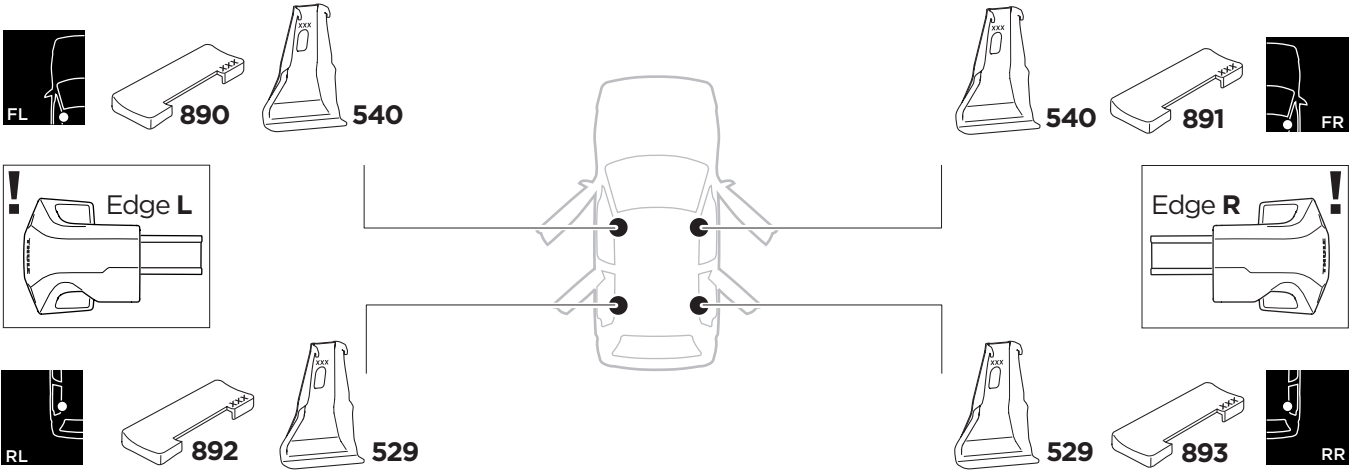

# 1

## Kit 145315

TOYOTA Corolla Cross, 5-dr SUV, 21-

ISO 11154-E

THULE WingBar Evo	THULE WingBar Edge	THULE WingBar	THULE SquareBar Evo	<b>Evo X (scale)</b>	<b>Edge X (scale)</b>
<b>TOYOTA Corolla Cross, 5-dr SUV, 21-</b>				<b>38</b>	<b>C</b>
THULE ProBar Evo	THULE SlideBar Evo				<b>X (mm/inch)</b>
<b>TOYOTA Corolla Cross, 5-dr SUV, 21-</b>				<b>1031 mm / 40 5/8"</b>	

THULE WingBar Evo	THULE WingBar Edge	THULE WingBar	THULE SquareBar Evo	<b>Evo Y (scale)</b>	<b>Edge Y (scale)</b>
<b>TOYOTA Corolla Cross, 5-dr SUV, 21-</b>				<b>34</b>	<b>K</b>
THULE ProBar Evo	THULE SlideBar Evo				<b>Y (mm/inch)</b>
<b>TOYOTA Corolla Cross, 5-dr SUV, 21-</b>				<b>991 mm / 39"</b>	

	<b>W (mm/inch)</b>	<b>Z (mm/inch)</b>
<b>TOYOTA Corolla Cross, 5-dr SUV, 21-</b>	<b>700 mm / 27 1/2"</b>	<b>400 mm / 15 3/4"</b>