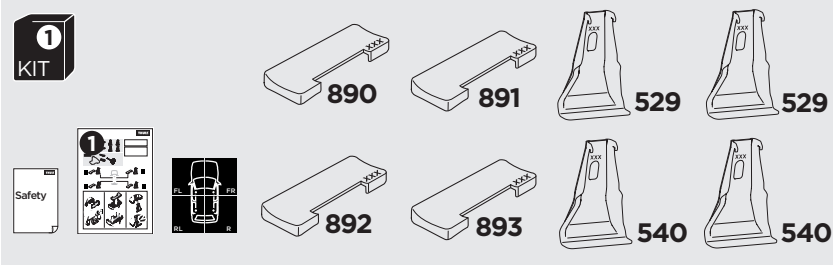

# 1

## Kit 145315

TOYOTA Corolla Cross, 5-dr SUV, 21-

ISO 11154-E

THULE WingBar Evo	THULE WingBar Edge	THULE WingBar	THULE SquareBar Evo	<b>Evo X (scale)</b>	<b>Edge X (scale)</b>
<b>TOYOTA Corolla Cross, 5-dr SUV, 21-</b>				<b>38</b>	<b>C</b>
THULE ProBar Evo	THULE SlideBar Evo				<b>X (mm/inch)</b>
<b>TOYOTA Corolla Cross, 5-dr SUV, 21-</b>				<b>1031 mm / 40 5/8"</b>	

THULE WingBar Evo	THULE WingBar Edge	THULE WingBar	THULE SquareBar Evo	<b>Evo Y (scale)</b>	<b>Edge Y (scale)</b>
<b>TOYOTA Corolla Cross, 5-dr SUV, 21-</b>				<b>34</b>	<b>K</b>
THULE ProBar Evo	THULE SlideBar Evo				<b>Y (mm/inch)</b>
<b>TOYOTA Corolla Cross, 5-dr SUV, 21-</b>				<b>991 mm / 39"</b>	

	<b>W (mm/inch)</b>	<b>Z (mm/inch)</b>
<b>TOYOTA Corolla Cross, 5-dr SUV, 21-</b>	<b>700 mm / 27 1/2"</b>	<b>400 mm / 15 3/4"</b>