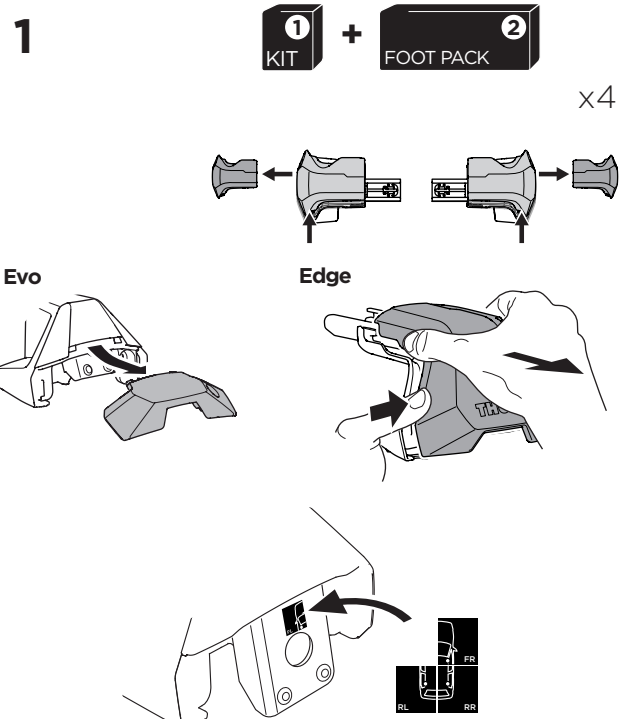

1

Kit 145314

SUBARU Solterra, 5-dr SUV, 22- / 23-*

*North America

ISO 11154-E

THULE WingBar Evo	THULE WingBar Edge	THULE WingBar	THULE SquareBar Evo	Evo X (scale)	Edge X (scale)
SUBARU Solterra, 5-dr SUV, 22- / 23-*				46	E
THULE ProBar Evo	THULE SlideBar Evo				X (mm/inch)
SUBARU Solterra, 5-dr SUV, 22- / 23-*				1111 mm / 43 3/4"	

THULE WingBar Evo	THULE WingBar Edge	THULE WingBar	THULE SquareBar Evo	Evo Y (scale)	Edge Y (scale)
SUBARU Solterra, 5-dr SUV, 22- / 23-*				37,5	D
THULE ProBar Evo	THULE SlideBar Evo				Y (mm/inch)
SUBARU Solterra, 5-dr SUV, 22- / 23-*				1026 mm / 40 3/8"	

	W (mm/inch)	Z (mm/inch)
SUBARU Solterra, 5-dr SUV, 22- / 23-*	700 mm / 27 1/2"	315 mm / 12 3/8"