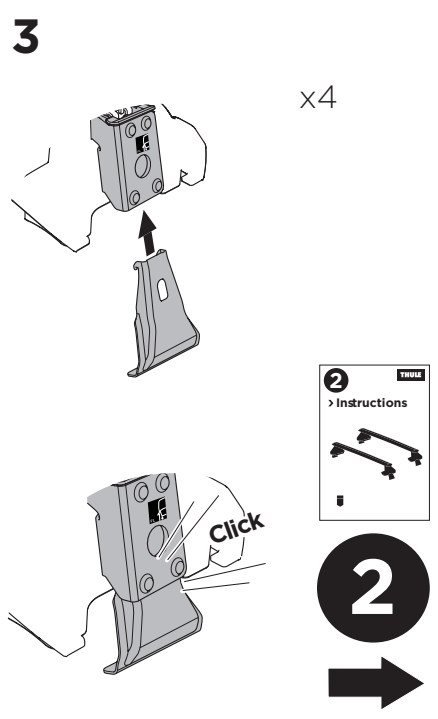

1

Kit 145314

SUBARU Solterra, 5-dr SUV, 22- / 23-*

*North America

ISO 11154-E

THULE WingBar Evo	THULE WingBar Edge	THULE WingBar	THULE SquareBar Evo	Evo X (scale)	Edge X (scale)
SUBARU Solterra, 5-dr SUV, 22- / 23-*				46	E
THULE ProBar Evo	THULE SlideBar Evo				X (mm/inch)
SUBARU Solterra, 5-dr SUV, 22- / 23-*				1111 mm / 43 3/4"	

THULE WingBar Evo	THULE WingBar Edge	THULE WingBar	THULE SquareBar Evo	Evo Y (scale)	Edge Y (scale)
SUBARU Solterra, 5-dr SUV, 22- / 23-*				37,5	D
THULE ProBar Evo	THULE SlideBar Evo				Y (mm/inch)
SUBARU Solterra, 5-dr SUV, 22- / 23-*				1026 mm / 40 3/8"	

	W (mm/inch)	Z (mm/inch)
SUBARU Solterra, 5-dr SUV, 22- / 23-*	700 mm / 27 1/2"	315 mm / 12 3/8"