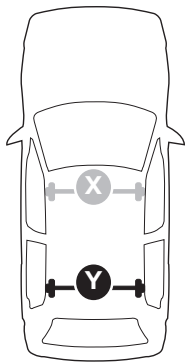

1

Kit 145314

SUBARU Solterra, 5-dr SUV, 22- / 23-*

*North America

ISO 11154-E

THULE WingBar Evo	THULE WingBar Edge	THULE WingBar	THULE SquareBar Evo	Evo X (scale)	Edge X (scale)
SUBARU Solterra, 5-dr SUV, 22- / 23-*				46	E
THULE ProBar Evo	THULE SlideBar Evo				X (mm/inch)
SUBARU Solterra, 5-dr SUV, 22- / 23-*				1111 mm / 43 3/4"	

THULE WingBar Evo	THULE WingBar Edge	THULE WingBar	THULE SquareBar Evo	Evo Y (scale)	Edge Y (scale)
SUBARU Solterra, 5-dr SUV, 22- / 23-*				37,5	D
THULE ProBar Evo	THULE SlideBar Evo				Y (mm/inch)
SUBARU Solterra, 5-dr SUV, 22- / 23-*				1026 mm / 40 3/8"	

	W (mm/inch)	Z (mm/inch)
SUBARU Solterra, 5-dr SUV, 22- / 23-*	700 mm / 27 1/2"	315 mm / 12 3/8"