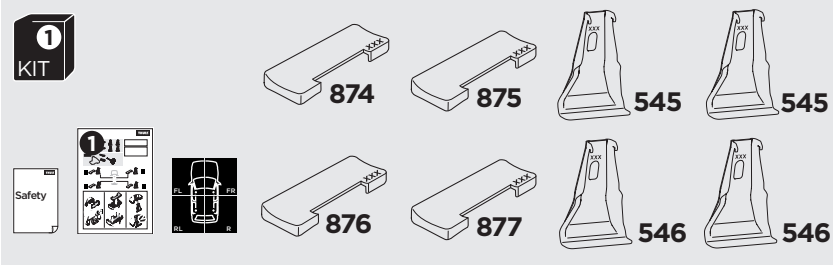

1

Kit 145314

SUBARU Solterra, 5-dr SUV, 22- / 23-*

*North America

ISO 11154-E

THULE WingBar Evo	THULE WingBar Edge	THULE WingBar	THULE SquareBar Evo	Evo X (scale)	Edge X (scale)
SUBARU Solterra, 5-dr SUV, 22- / 23-*				46	E
THULE ProBar Evo	THULE SlideBar Evo				X (mm/inch)
SUBARU Solterra, 5-dr SUV, 22- / 23-*				1111 mm / 43 3/4"	

THULE WingBar Evo	THULE WingBar Edge	THULE WingBar	THULE SquareBar Evo	Evo Y (scale)	Edge Y (scale)
SUBARU Solterra, 5-dr SUV, 22- / 23-*				37,5	D
THULE ProBar Evo	THULE SlideBar Evo				Y (mm/inch)
SUBARU Solterra, 5-dr SUV, 22- / 23-*				1026 mm / 40 3/8"	

	W (mm/inch)	Z (mm/inch)
SUBARU Solterra, 5-dr SUV, 22- / 23-*	700 mm / 27 1/2"	315 mm / 12 3/8"