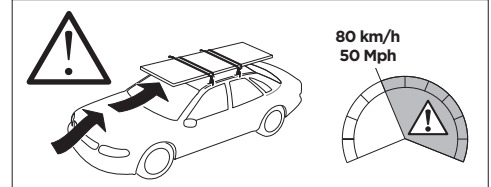

1

Kit 145314

SUBARU Solterra, 5-dr SUV, 22- / 23-*

*North America

ISO 11154-E

THULE WingBar Evo	THULE WingBar Edge	THULE WingBar	THULE SquareBar Evo	Evo X (scale)	Edge X (scale)
SUBARU Solterra, 5-dr SUV, 22- / 23-*				46	E
THULE ProBar Evo	THULE SlideBar Evo				X (mm/inch)
SUBARU Solterra, 5-dr SUV, 22- / 23-*				1111 mm / 43 3/4"	

	W (mm/inch)	Z (mm/inch)
SUBARU Solterra, 5-dr SUV, 22- / 23-*	700 mm / 27 1/2"	315 mm / 12 3/8"