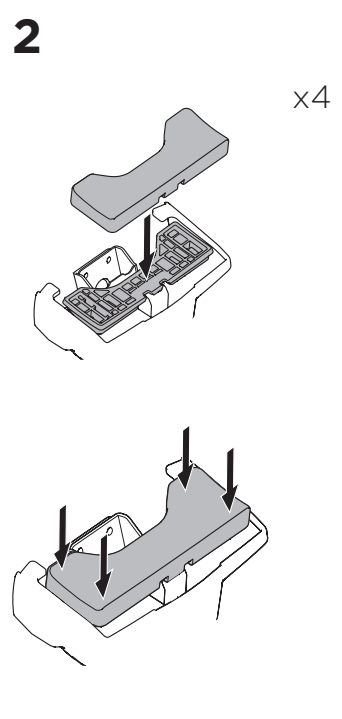

1

Kit 145314

SUBARU Solterra, 5-dr SUV, 22- / 23-*

*North America

ISO 11154-E

THULE WingBar Evo	THULE WingBar Edge	THULE WingBar	THULE SquareBar Evo	Evo X (scale)	Edge X (scale)
SUBARU Solterra, 5-dr SUV, 22- / 23-*				46	E
THULE ProBar Evo	THULE SlideBar Evo				X (mm/inch)
SUBARU Solterra, 5-dr SUV, 22- / 23-*				1111 mm / 43 3/4"	

THULE WingBar Evo	THULE WingBar Edge	THULE WingBar	THULE SquareBar Evo	Evo Y (scale)	Edge Y (scale)
SUBARU Solterra, 5-dr SUV, 22- / 23-*				37,5	D
THULE ProBar Evo	THULE SlideBar Evo				Y (mm/inch)
SUBARU Solterra, 5-dr SUV, 22- / 23-*				1026 mm / 40 3/8"	

	W (mm/inch)	Z (mm/inch)
SUBARU Solterra, 5-dr SUV, 22- / 23-*	700 mm / 27 1/2"	315 mm / 12 3/8"