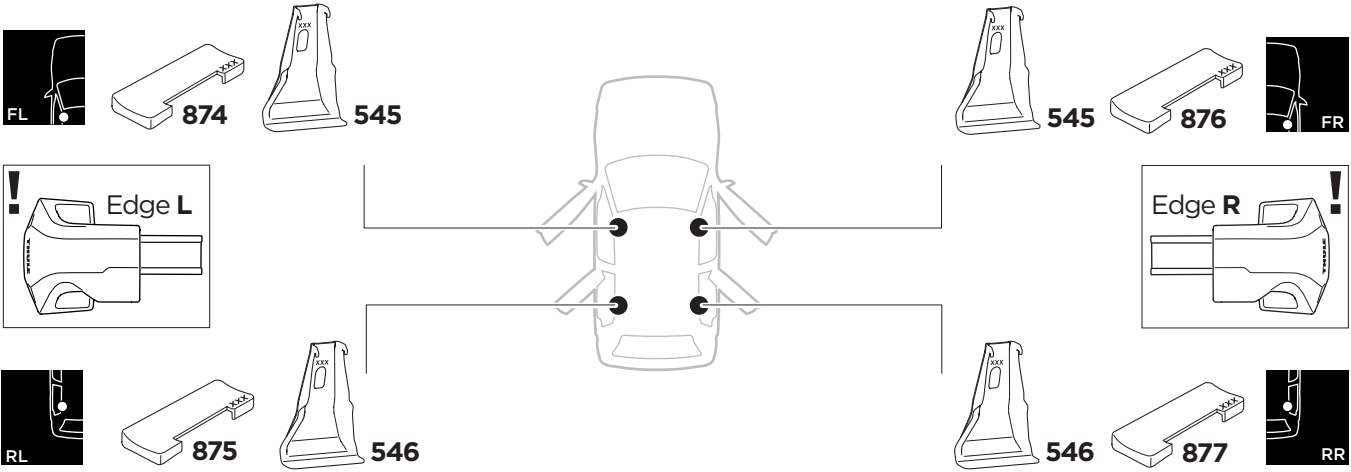

1

Kit 145314

SUBARU Solterra, 5-dr SUV, 22- / 23-*

*North America

ISO 11154-E

THULE WingBar Evo	THULE WingBar Edge	THULE WingBar	THULE SquareBar Evo	Evo X (scale)	Edge X (scale)
SUBARU Solterra, 5-dr SUV, 22- / 23-*				46	E
THULE ProBar Evo	THULE SlideBar Evo				X (mm/inch)
SUBARU Solterra, 5-dr SUV, 22- / 23-*				1111 mm / 43 3/4"	

THULE WingBar Evo	THULE WingBar Edge	THULE WingBar	THULE SquareBar Evo	Evo Y (scale)	Edge Y (scale)
SUBARU Solterra, 5-dr SUV, 22- / 23-*				37,5	D
THULE ProBar Evo	THULE SlideBar Evo				Y (mm/inch)
SUBARU Solterra, 5-dr SUV, 22- / 23-*				1026 mm / 40 3/8"	

	W (mm/inch)	Z (mm/inch)
SUBARU Solterra, 5-dr SUV, 22- / 23-*	700 mm / 27 1/2"	315 mm / 12 3/8"