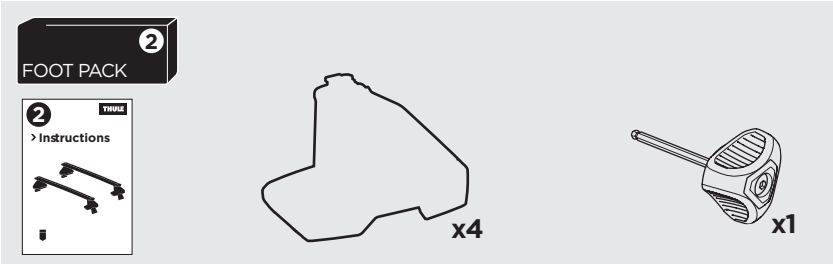

1

Kit 145314

SUBARU Solterra, 5-dr SUV, 22- / 23-*

*North America

ISO 11154-E

THULE WingBar Evo	THULE WingBar Edge	THULE WingBar	THULE SquareBar Evo	Evo X (scale)	Edge X (scale)
SUBARU Solterra, 5-dr SUV, 22- / 23-*				46	E
THULE ProBar Evo	THULE SlideBar Evo				X (mm/inch)
SUBARU Solterra, 5-dr SUV, 22- / 23-*				1111 mm / 43 3/4"	

THULE WingBar Evo	THULE WingBar Edge	THULE WingBar	THULE SquareBar Evo	Evo Y (scale)	Edge Y (scale)
SUBARU Solterra, 5-dr SUV, 22- / 23-*				37,5	D
THULE ProBar Evo	THULE SlideBar Evo				Y (mm/inch)
SUBARU Solterra, 5-dr SUV, 22- / 23-*				1026 mm / 40 3/8"	

	W (mm/inch)	Z (mm/inch)
SUBARU Solterra, 5-dr SUV, 22- / 23-*	700 mm / 27 1/2"	315 mm / 12 3/8"