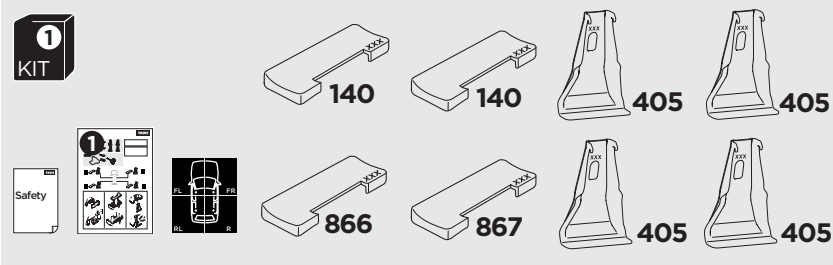

## Kit 145303

DACIA Sandero, 5-dr Hatchback, 21-

ISO 11154-E

THULE WingBar Evo	THULE WingBar Edge	THULE WingBar	THULE SquareBar Evo	<b>Evo X (scale)</b>	<b>Edge X (scale)</b>
<b>DACIA Sandero, 5-dr Hatchback, 21-</b>				<b>41</b>	<b>O</b>
THULE ProBar Evo	THULE SlideBar Evo				<b>X (mm/inch)</b>
<b>DACIA Sandero, 5-dr Hatchback, 21-</b>				<b>1061 mm / 41 3/4"</b>	

THULE WingBar Evo	THULE WingBar Edge	THULE WingBar	THULE SquareBar Evo	<b>Evo Y (scale)</b>	<b>Edge Y (scale)</b>
<b>DACIA Sandero, 5-dr Hatchback, 21-</b>				<b>39</b>	<b>A</b>
THULE ProBar Evo	THULE SlideBar Evo				<b>Y (mm/inch)</b>
<b>DACIA Sandero, 5-dr Hatchback, 21-</b>				<b>1041 mm / 41"</b>	

	<b>W (mm/inch)</b>	<b>Z (mm/inch)</b>
<b>DACIA Sandero, 5-dr Hatchback, 21-</b>	<b>236 mm / 9 1/4"</b>	<b>736 mm / 29"</b>