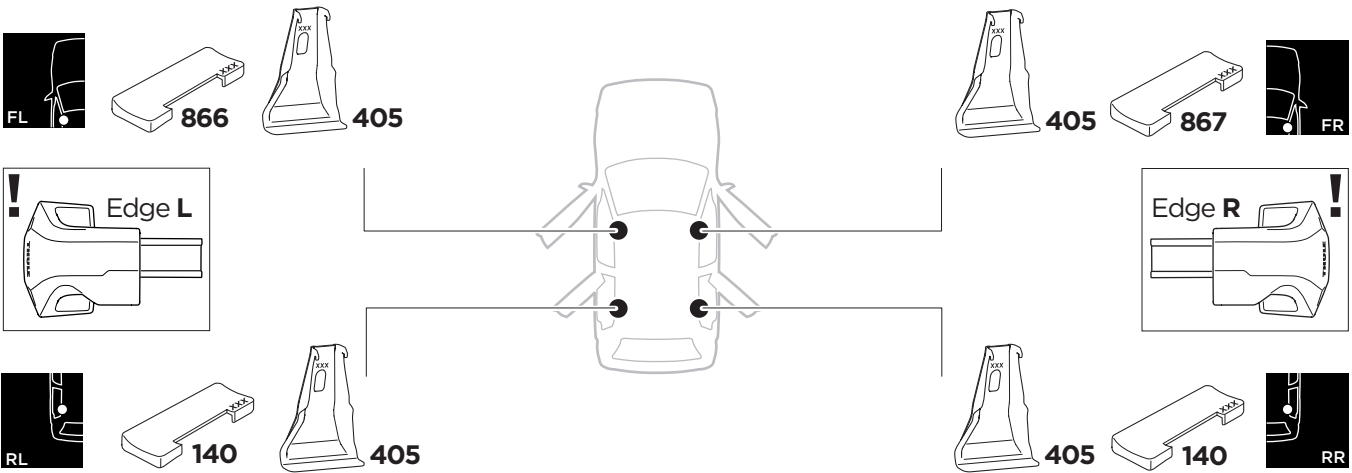

## Kit 145303

DACIA Sandero, 5-dr Hatchback, 21-

ISO 11154-E

THULE WingBar Evo	THULE WingBar Edge	THULE WingBar	THULE SquareBar Evo	<b>Evo X (scale)</b>	<b>Edge X (scale)</b>
<b>DACIA Sandero, 5-dr Hatchback, 21-</b>				<b>41</b>	<b>O</b>
THULE ProBar Evo	THULE SlideBar Evo				<b>X (mm/inch)</b>
<b>DACIA Sandero, 5-dr Hatchback, 21-</b>				<b>1061 mm / 41 3/4"</b>	

THULE WingBar Evo	THULE WingBar Edge	THULE WingBar	THULE SquareBar Evo	<b>Evo Y (scale)</b>	<b>Edge Y (scale)</b>
<b>DACIA Sandero, 5-dr Hatchback, 21-</b>				<b>39</b>	<b>A</b>
THULE ProBar Evo	THULE SlideBar Evo				<b>Y (mm/inch)</b>
<b>DACIA Sandero, 5-dr Hatchback, 21-</b>				<b>1041 mm / 41"</b>	

	<b>W (mm/inch)</b>	<b>Z (mm/inch)</b>
<b>DACIA Sandero, 5-dr Hatchback, 21-</b>	<b>236 mm / 9 1/4"</b>	<b>736 mm / 29"</b>