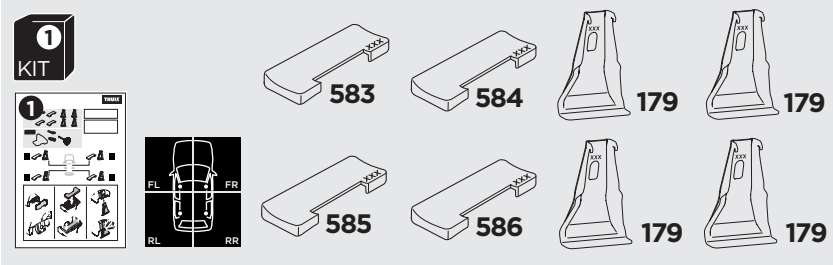

# 1

## Kit 145186

FORD Fusion, 4-dr Sedan, 13-

ISO 11154-E

THULE WingBar Evo	THULE WingBar Edge	THULE WingBar	THULE SquareBar Evo	<b>Evo X (scale)</b>	<b>Edge X (scale)</b>
<b>FORD Fusion, 4-dr Sedan, 13-</b>				<b>46</b>	<b>E</b>
THULE ProBar Evo	THULE SlideBar Evo				<b>X (mm/inch)</b>
<b>FORD Fusion, 4-dr Sedan, 13-</b>				<b>1111 mm / 43 3/4"</b>	

THULE WingBar Evo	THULE WingBar Edge	THULE WingBar	THULE SquareBar Evo	<b>Evo Y (scale)</b>	<b>Edge Y (scale)</b>
<b>FORD Fusion, 4-dr Sedan, 13-</b>				<b>44</b>	<b>I</b>
THULE ProBar Evo	THULE SlideBar Evo				<b>Y (mm/inch)</b>
<b>FORD Fusion, 4-dr Sedan, 13-</b>				<b>1091 mm / 43"</b>	

	<b>W (mm/inch)</b>	<b>Z (mm/inch)</b>
<b>FORD Fusion, 4-dr Sedan, 13-</b>	<b>700 mm / 27 1/2"</b>	<b>275 mm / 10 7/8"</b>