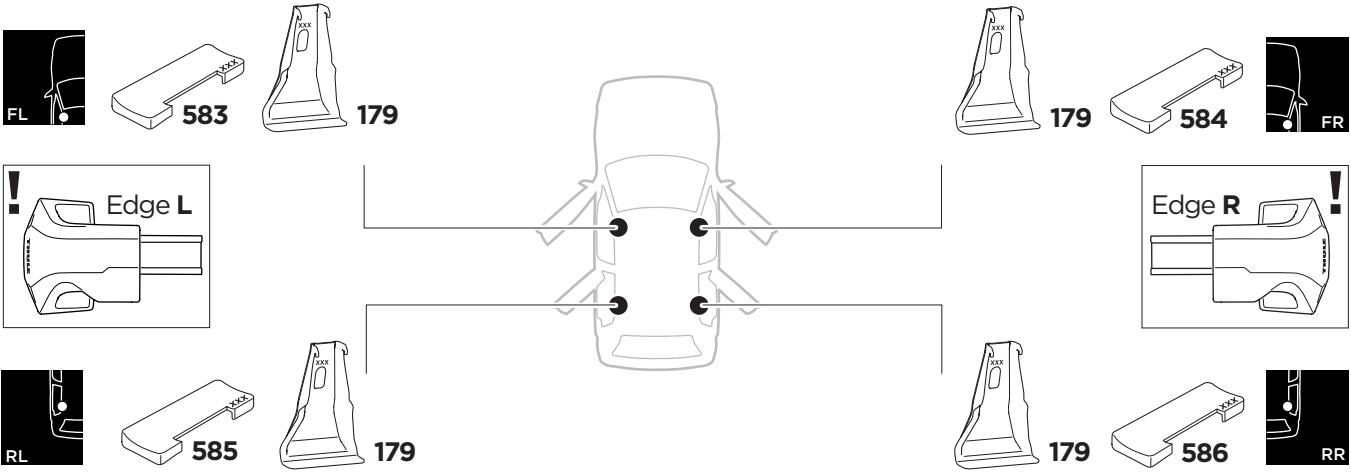

# 1

## Kit 145186

FORD Fusion, 4-dr Sedan, 13-

ISO 11154-E

THULE WingBar Evo	THULE WingBar Edge	THULE WingBar	THULE SquareBar Evo	<b>Evo X (scale)</b>	<b>Edge X (scale)</b>
<b>FORD Fusion, 4-dr Sedan, 13-</b>				<b>46</b>	<b>E</b>
THULE ProBar Evo	THULE SlideBar Evo				<b>X (mm/inch)</b>
<b>FORD Fusion, 4-dr Sedan, 13-</b>				<b>1111 mm / 43 3/4"</b>	

THULE WingBar Evo	THULE WingBar Edge	THULE WingBar	THULE SquareBar Evo	<b>Evo Y (scale)</b>	<b>Edge Y (scale)</b>
<b>FORD Fusion, 4-dr Sedan, 13-</b>				<b>44</b>	<b>I</b>
THULE ProBar Evo	THULE SlideBar Evo				<b>Y (mm/inch)</b>
<b>FORD Fusion, 4-dr Sedan, 13-</b>				<b>1091 mm / 43"</b>	

	<b>W (mm/inch)</b>	<b>Z (mm/inch)</b>
<b>FORD Fusion, 4-dr Sedan, 13-</b>	<b>700 mm / 27 1/2"</b>	<b>275 mm / 10 7/8"</b>