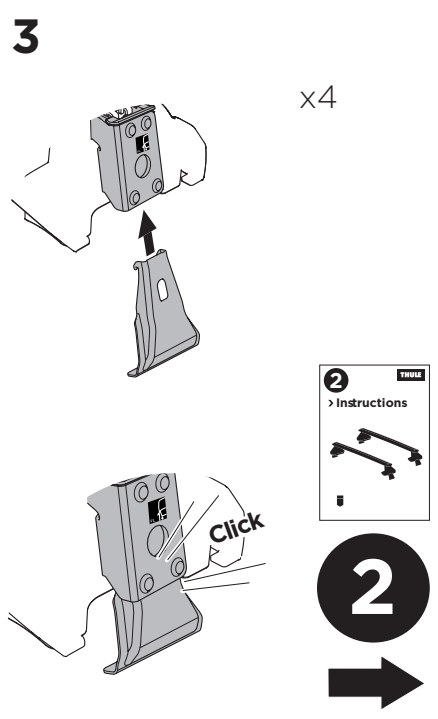

## Kit 145115

FORD Mondeo, 5-dr Estate, 07-14\*

\*Without roof railing

ISO 11154-E

THULE WingBar Evo	THULE WingBar Edge	THULE WingBar	THULE SquareBar Evo	<b>Evo X (scale)</b>	<b>Edge X (scale)</b>
<b>FORD Mondeo, 5-dr Estate, 07-14*</b>				<b>41,5</b>	<b>N</b>
THULE ProBar Evo	THULE SlideBar Evo				<b>X (mm/inch)</b>
<b>FORD Mondeo, 5-dr Estate, 07-14*</b>				<b>1066 mm / 42"</b>	

THULE WingBar Evo	THULE WingBar Edge	THULE WingBar	THULE SquareBar Evo	<b>Evo Y (scale)</b>	<b>Edge Y (scale)</b>
<b>FORD Mondeo, 5-dr Estate, 07-14*</b>				<b>35,5</b>	<b>H</b>
THULE ProBar Evo	THULE SlideBar Evo				<b>Y (mm/inch)</b>
<b>FORD Mondeo, 5-dr Estate, 07-14*</b>				<b>1006 mm / 39 5/8"</b>	

	<b>W (mm/inch)</b>	<b>Z (mm/inch)</b>
<b>FORD Mondeo, 5-dr Estate, 07-14*</b>	<b>815 mm / 32 1/8"</b>	<b>270 mm / 10 5/8"</b>