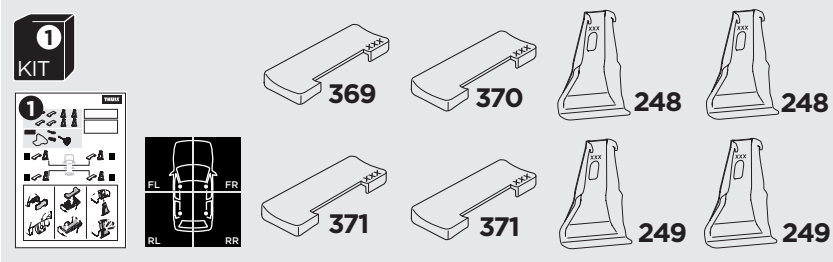

## Kit 145115

FORD Mondeo, 5-dr Estate, 07-14\*

\*Without roof railing

ISO 11154-E

THULE WingBar Evo	THULE WingBar Edge	THULE WingBar	THULE SquareBar Evo	<b>Evo X (scale)</b>	<b>Edge X (scale)</b>
<b>FORD Mondeo, 5-dr Estate, 07-14*</b>				<b>41,5</b>	<b>N</b>
THULE ProBar Evo	THULE SlideBar Evo				<b>X (mm/inch)</b>
<b>FORD Mondeo, 5-dr Estate, 07-14*</b>				<b>1066 mm / 42"</b>	

THULE WingBar Evo	THULE WingBar Edge	THULE WingBar	THULE SquareBar Evo	<b>Evo Y (scale)</b>	<b>Edge Y (scale)</b>
<b>FORD Mondeo, 5-dr Estate, 07-14*</b>				<b>35,5</b>	<b>H</b>
THULE ProBar Evo	THULE SlideBar Evo				<b>Y (mm/inch)</b>
<b>FORD Mondeo, 5-dr Estate, 07-14*</b>				<b>1006 mm / 39 5/8"</b>	

	<b>W (mm/inch)</b>	<b>Z (mm/inch)</b>
<b>FORD Mondeo, 5-dr Estate, 07-14*</b>	<b>815 mm / 32 1/8"</b>	<b>270 mm / 10 5/8"</b>