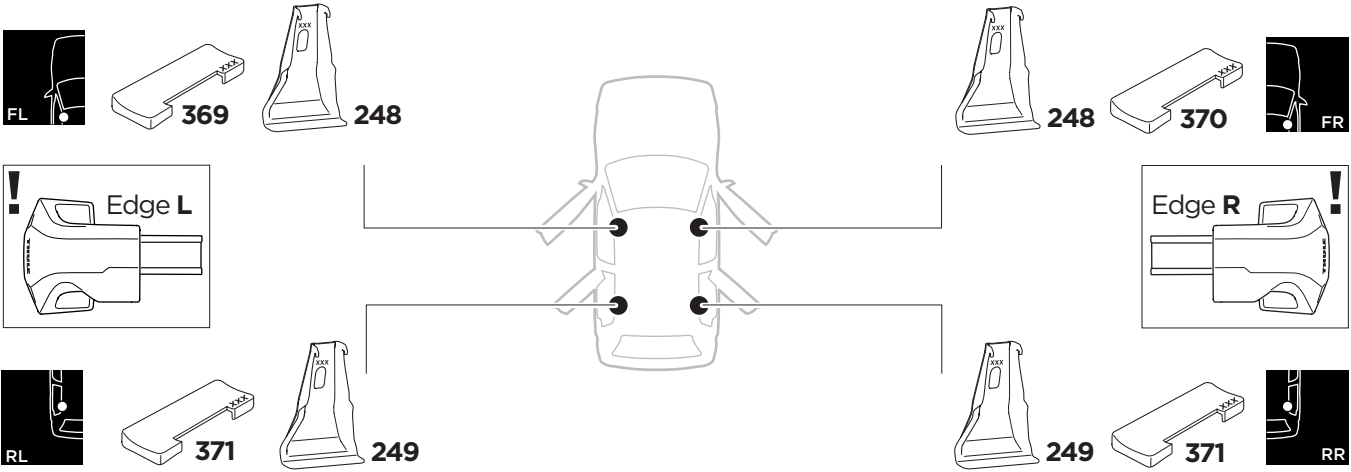

# 1

## Kit 145115

FORD Mondeo, 5-dr Estate, 07-14\*

\*Without roof railing

ISO 11154-E

THULE WingBar Evo	THULE WingBar Edge	THULE WingBar	THULE SquareBar Evo	<b>Evo X (scale)</b>	<b>Edge X (scale)</b>
<b>FORD Mondeo, 5-dr Estate, 07-14*</b>				<b>41,5</b>	<b>N</b>
THULE ProBar Evo	THULE SlideBar Evo				<b>X (mm/inch)</b>
<b>FORD Mondeo, 5-dr Estate, 07-14*</b>				<b>1066 mm / 42"</b>	

THULE WingBar Evo	THULE WingBar Edge	THULE WingBar	THULE SquareBar Evo	<b>Evo Y (scale)</b>	<b>Edge Y (scale)</b>
<b>FORD Mondeo, 5-dr Estate, 07-14*</b>				<b>35,5</b>	<b>H</b>
THULE ProBar Evo	THULE SlideBar Evo				<b>Y (mm/inch)</b>
<b>FORD Mondeo, 5-dr Estate, 07-14*</b>				<b>1006 mm / 39 5/8"</b>	

	<b>W (mm/inch)</b>	<b>Z (mm/inch)</b>
<b>FORD Mondeo, 5-dr Estate, 07-14*</b>	<b>815 mm / 32 1/8"</b>	<b>270 mm / 10 5/8"</b>