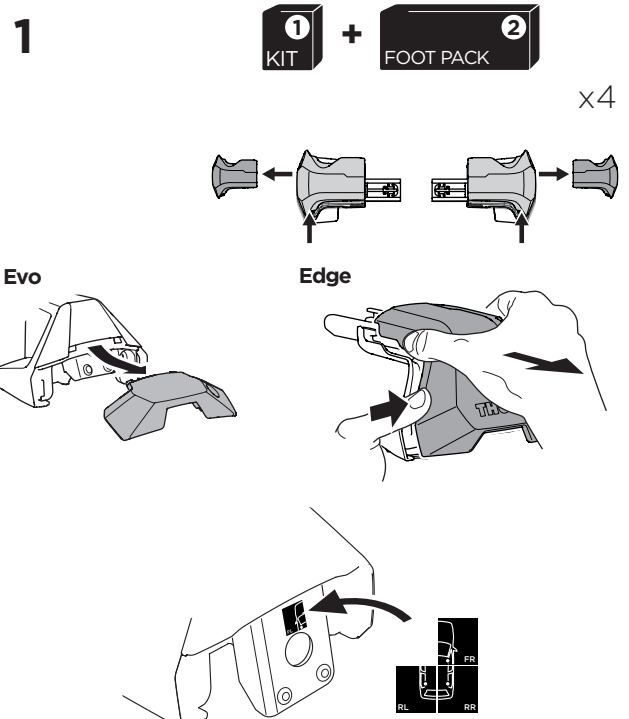

## Kit 145115

FORD Mondeo, 5-dr Estate, 07-14\*

\*Without roof railing

ISO 11154-E

THULE WingBar Evo	THULE WingBar Edge	THULE WingBar	THULE SquareBar Evo	<b>Evo X (scale)</b>	<b>Edge X (scale)</b>
<b>FORD Mondeo, 5-dr Estate, 07-14*</b>				<b>41,5</b>	<b>N</b>
THULE ProBar Evo	THULE SlideBar Evo				<b>X (mm/inch)</b>
<b>FORD Mondeo, 5-dr Estate, 07-14*</b>				<b>1066 mm / 42"</b>	

THULE WingBar Evo	THULE WingBar Edge	THULE WingBar	THULE SquareBar Evo	<b>Evo Y (scale)</b>	<b>Edge Y (scale)</b>
<b>FORD Mondeo, 5-dr Estate, 07-14*</b>				<b>35,5</b>	<b>H</b>
THULE ProBar Evo	THULE SlideBar Evo				<b>Y (mm/inch)</b>
<b>FORD Mondeo, 5-dr Estate, 07-14*</b>				<b>1006 mm / 39 5/8"</b>	

	<b>W (mm/inch)</b>	<b>Z (mm/inch)</b>
<b>FORD Mondeo, 5-dr Estate, 07-14*</b>	<b>815 mm / 32 1/8"</b>	<b>270 mm / 10 5/8"</b>