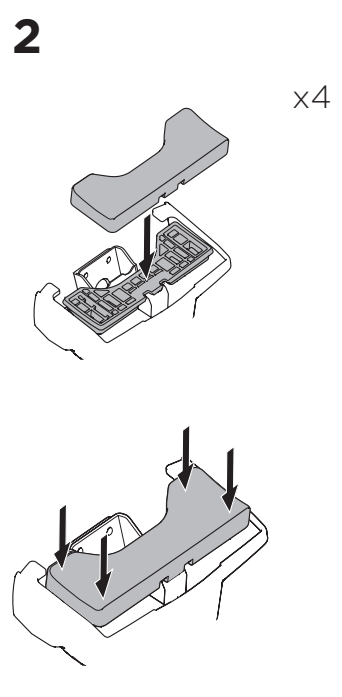

## Kit 145115

FORD Mondeo, 5-dr Estate, 07-14\*

\*Without roof railing

ISO 11154-E

THULE WingBar Evo	THULE WingBar Edge	THULE WingBar	THULE SquareBar Evo	<b>Evo X (scale)</b>	<b>Edge X (scale)</b>
<b>FORD Mondeo, 5-dr Estate, 07-14*</b>				<b>41,5</b>	<b>N</b>
THULE ProBar Evo	THULE SlideBar Evo				<b>X (mm/inch)</b>
<b>FORD Mondeo, 5-dr Estate, 07-14*</b>				<b>1066 mm / 42"</b>	

THULE WingBar Evo	THULE WingBar Edge	THULE WingBar	THULE SquareBar Evo	<b>Evo Y (scale)</b>	<b>Edge Y (scale)</b>
<b>FORD Mondeo, 5-dr Estate, 07-14*</b>				<b>35,5</b>	<b>H</b>
THULE ProBar Evo	THULE SlideBar Evo				<b>Y (mm/inch)</b>
<b>FORD Mondeo, 5-dr Estate, 07-14*</b>				<b>1006 mm / 39 5/8"</b>	

	<b>W (mm/inch)</b>	<b>Z (mm/inch)</b>
<b>FORD Mondeo, 5-dr Estate, 07-14*</b>	<b>815 mm / 32 1/8"</b>	<b>270 mm / 10 5/8"</b>