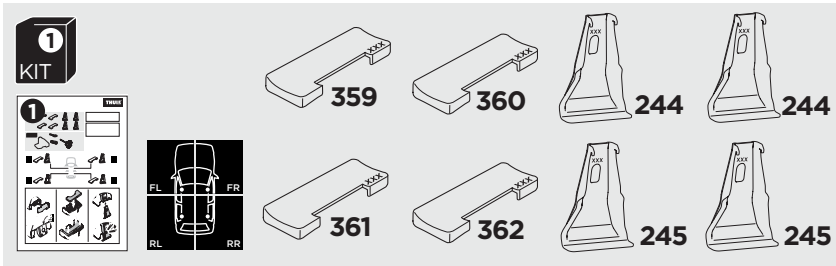

1

Kit 5111

VOLKSWAGEN T-Roc, 5-dr SUV, 18-

ISO 11154-E

1 KIT + FOOT PACK 2

x4

2

x4

3

x4

THULE WingBar Evo	THULE WingBar Edge	THULE WingBar	THULE SquareBar	Evo X (scale)	Edge X (scale)
VOLKSWAGEN T-Roc, 5-dr SUV, 18-				46,5	D

THULE ProBar	THULE SlideBar	X (mm/inch)		
VOLKSWAGEN T-Roc, 5-dr SUV, 18-				1116 mm / 43 7/8"

THULE WingBar Evo	THULE WingBar Edge	THULE WingBar	THULE SquareBar	Evo Y (scale)	Edge Y (scale)
VOLKSWAGEN T-Roc, 5-dr SUV, 18-				40	Q

THULE ProBar	THULE SlideBar	Y (mm/inch)		
VOLKSWAGEN T-Roc, 5-dr SUV, 18-				1051 mm / 41 3/8"

	W (mm/inch)	Z (mm/inch)
VOLKSWAGEN T-Roc, 5-dr SUV, 18-	760 mm / 29 7/8"	240 mm / 9 1/2"