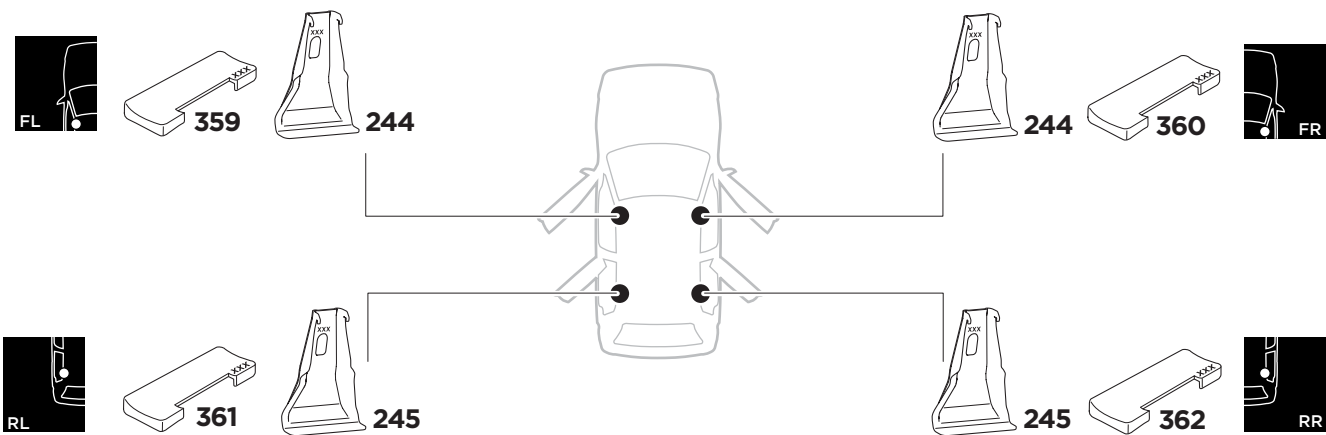

1

Kit 5111

VOLKSWAGEN T-Roc, 5-dr SUV, 18-

ISO 11154-E

1 KIT + FOOT PACK 2

x4

2

x4

3

x4

THULE WingBar Evo	THULE WingBar Edge	THULE WingBar	THULE SquareBar	Evo X (scale)	Edge X (scale)
VOLKSWAGEN T-Roc, 5-dr SUV, 18-				46,5	D

THULE ProBar	THULE SlideBar	X (mm/inch)		
VOLKSWAGEN T-Roc, 5-dr SUV, 18-				1116 mm / 43 7/8"

THULE WingBar Evo	THULE WingBar Edge	THULE WingBar	THULE SquareBar	Evo Y (scale)	Edge Y (scale)
VOLKSWAGEN T-Roc, 5-dr SUV, 18-				40	Q

THULE ProBar	THULE SlideBar	Y (mm/inch)		
VOLKSWAGEN T-Roc, 5-dr SUV, 18-				1051 mm / 41 3/8"

	W (mm/inch)	Z (mm/inch)
VOLKSWAGEN T-Roc, 5-dr SUV, 18-	760 mm / 29 7/8"	240 mm / 9 1/2"