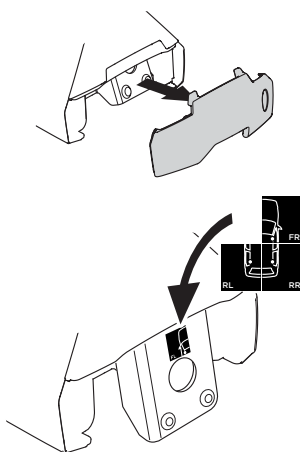

1

Kit 5111

VOLKSWAGEN T-Roc, 5-dr SUV, 18-

ISO 11154-E

1 KIT + FOOT PACK 2

x4

2

x4

3

x4

THULE WingBar Evo	THULE WingBar Edge	THULE WingBar	THULE SquareBar	Evo X (scale)	Edge X (scale)
VOLKSWAGEN T-Roc, 5-dr SUV, 18-				46,5	D

THULE ProBar	THULE SlideBar	X (mm/inch)		
VOLKSWAGEN T-Roc, 5-dr SUV, 18-				1116 mm / 43 7/8"

THULE WingBar Evo	THULE WingBar Edge	THULE WingBar	THULE SquareBar	Evo Y (scale)	Edge Y (scale)
VOLKSWAGEN T-Roc, 5-dr SUV, 18-				40	Q

THULE ProBar	THULE SlideBar	Y (mm/inch)		
VOLKSWAGEN T-Roc, 5-dr SUV, 18-				1051 mm / 41 3/8"

	W (mm/inch)	Z (mm/inch)
VOLKSWAGEN T-Roc, 5-dr SUV, 18-	760 mm / 29 7/8"	240 mm / 9 1/2"