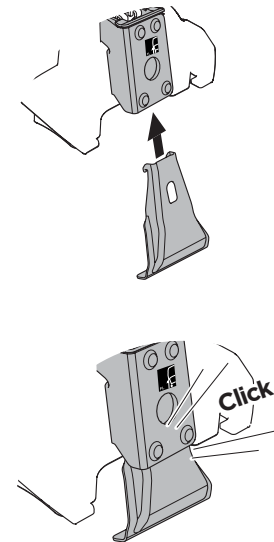

1

Kit 5111

VOLKSWAGEN T-Roc, 5-dr SUV, 18-

ISO 11154-E

1 KIT + FOOT PACK 2

x4

2

x4

3

x4

THULE WingBar Evo	THULE WingBar Edge	THULE WingBar	THULE SquareBar	Evo X (scale)	Edge X (scale)
VOLKSWAGEN T-Roc, 5-dr SUV, 18-				46,5	D

THULE ProBar	THULE SlideBar	X (mm/inch)		
VOLKSWAGEN T-Roc, 5-dr SUV, 18-				1116 mm / 43 7/8"