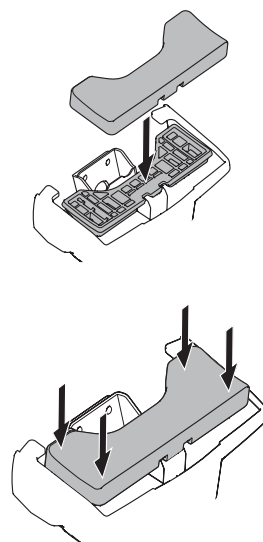

1

Kit 5111

VOLKSWAGEN T-Roc, 5-dr SUV, 18-

ISO 11154-E

1 KIT + FOOT PACK 2

x4

2

x4

3

x4

THULE WingBar Evo	THULE WingBar Edge	THULE WingBar	THULE SquareBar	Evo X (scale)	Edge X (scale)
VOLKSWAGEN T-Roc, 5-dr SUV, 18-				46,5	D

THULE ProBar	THULE SlideBar	X (mm/inch)		
VOLKSWAGEN T-Roc, 5-dr SUV, 18-				1116 mm / 43 7/8"

THULE WingBar Evo	THULE WingBar Edge	THULE WingBar	THULE SquareBar	Evo Y (scale)	Edge Y (scale)
VOLKSWAGEN T-Roc, 5-dr SUV, 18-				40	Q

THULE ProBar	THULE SlideBar	Y (mm/inch)		
VOLKSWAGEN T-Roc, 5-dr SUV, 18-				1051 mm / 41 3/8"

	W (mm/inch)	Z (mm/inch)
VOLKSWAGEN T-Roc, 5-dr SUV, 18-	760 mm / 29 7/8"	240 mm / 9 1/2"