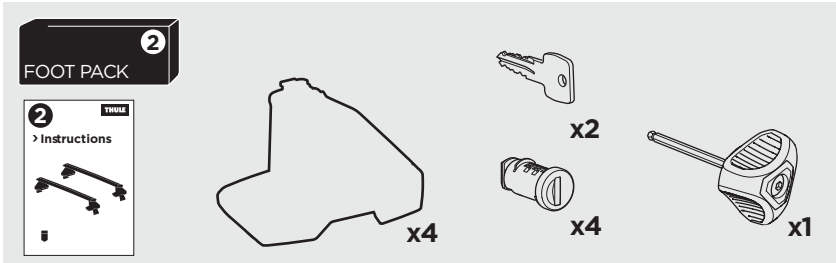

1

Kit 5111

VOLKSWAGEN T-Roc, 5-dr SUV, 18-

ISO 11154-E

1 KIT + FOOT PACK 2

x4

2

x4

3

x4

THULE WingBar Evo	THULE WingBar Edge	THULE WingBar	THULE SquareBar	Evo X (scale)	Edge X (scale)
VOLKSWAGEN T-Roc, 5-dr SUV, 18-				46,5	D

THULE ProBar	THULE SlideBar	X (mm/inch)		
VOLKSWAGEN T-Roc, 5-dr SUV, 18-				1116 mm / 43 7/8"

THULE WingBar Evo	THULE WingBar Edge	THULE WingBar	THULE SquareBar	Evo Y (scale)	Edge Y (scale)
VOLKSWAGEN T-Roc, 5-dr SUV, 18-				40	Q

THULE ProBar	THULE SlideBar	Y (mm/inch)		
VOLKSWAGEN T-Roc, 5-dr SUV, 18-				1051 mm / 41 3/8"

	W (mm/inch)	Z (mm/inch)
VOLKSWAGEN T-Roc, 5-dr SUV, 18-	760 mm / 29 7/8"	240 mm / 9 1/2"