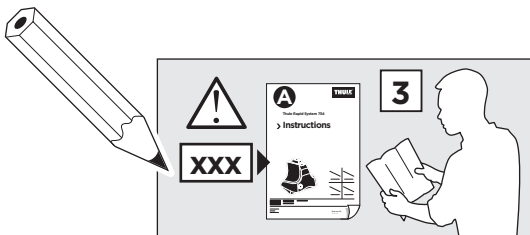

2

FORD S-Max, 5-dr MPV, 15-