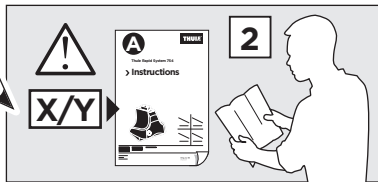

323 x2

1357 x2

1358 x2

x1

x1

1

	X (scale)	X (mm)	X (inch)
FORD S-Max, 5-dr MPV, 15-	53.5	1186	46 ⁵ / ₇

	Y (scale)	Y (mm)	Y (inch)
FORD S-Max, 5-dr MPV, 15-	50.5	1186	45 ¹ / ₂