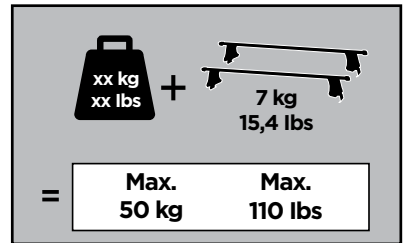

ISO 11154-E

1

	X (scale)	X (mm)	X (inch)
CHEVROLET Cruze , 4-dr Sedan, 09-	35,5	1006	39 ⁵ / ₈
CHEVROLET Cruze , 4-dr Sedan, *11-	35,5	1006	39 ⁵ / ₈
CHEVROLET Cruze , 5-dr Hatchback, 11-	35,5	1006	39 ⁵ / ₈
DAEWOO Lacetti Premiere , 4-dr Sedan, 09-	35,5	1006	39 ⁵ / ₈
HOLDEN Cruze , 4-dr Sedan, 09-	35,5	1006	39 ⁵ / ₈