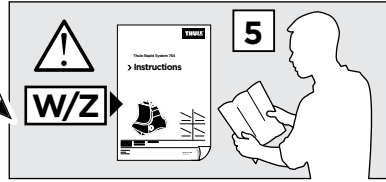

3

	W (mm)	Z (mm)	W (inch)	Z (inch)
CHEVROLET Cruze, 4-dr Sedan, 09-	250	630	9 ⁷/₈	24 ³/₄
CHEVROLET Cruze, 4-dr Sedan, *11-	250	630	9 ⁷/₈	24 ³/₄
CHEVROLET Cruze, 5-dr Hatchback, 11-	250	630	9 ⁷/₈	24 ³/₄
DAEWOO Lacetti Premiere, 4-dr Sedan, 09-	250	630	9 ⁷/₈	24 ³/₄
HOLDEN Cruze, 4-dr Sedan, 09-	250	630	9 ⁷/₈	24 ³/₄