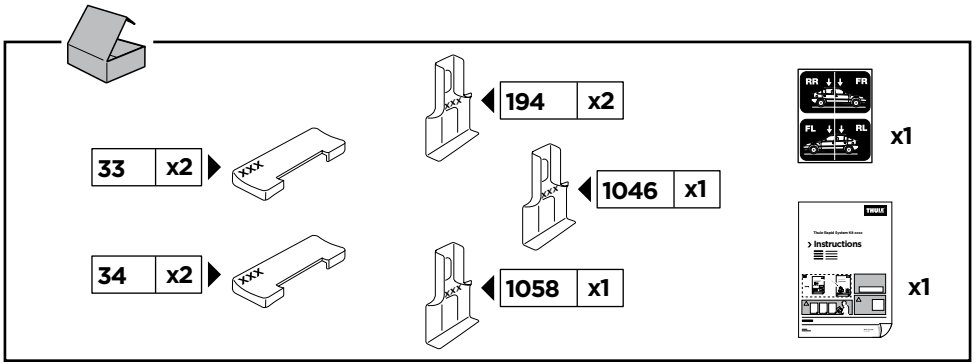

Thule Rapid System Kit 1569

> Instructions

CHEVROLET Cruze, 4-dr Sedan, 09-
CHEVROLET Cruze, 4-dr Sedan, *11-
CHEVROLET Cruze, 5-dr Hatchback, 11-
DAEWOO Lacetti Premiere, 4-dr Sedan, 09-
HOLDEN Cruze, 4-dr Sedan, 09-
 *North America

ISO 11154-E

1

	X (scale)	X (mm)	X (inch)
CHEVROLET Cruze , 4-dr Sedan, 09-	35,5	1006	39 ⁵ / ₈
CHEVROLET Cruze , 4-dr Sedan, *11-	35,5	1006	39 ⁵ / ₈
CHEVROLET Cruze , 5-dr Hatchback, 11-	35,5	1006	39 ⁵ / ₈
DAEWOO Lacetti Premiere , 4-dr Sedan, 09-	35,5	1006	39 ⁵ / ₈
HOLDEN Cruze , 4-dr Sedan, 09-	35,5	1006	39 ⁵ / ₈

	Y (scale)	Y (mm)	Y (inch)
CHEVROLET Cruze , 4-dr Sedan, 09-	32	971	38 ¹ / ₄
CHEVROLET Cruze , 4-dr Sedan, *11-	29,5	946	37 ¹ / ₄
CHEVROLET Cruze , 5-dr Hatchback, 11-	30	951	37 ¹ / ₂
DAEWOO Lacetti Premiere , 4-dr Sedan, 09-	32	971	38 ¹ / ₄
HOLDEN Cruze , 4-dr Sedan, 09-	32	971	38 ¹ / ₄