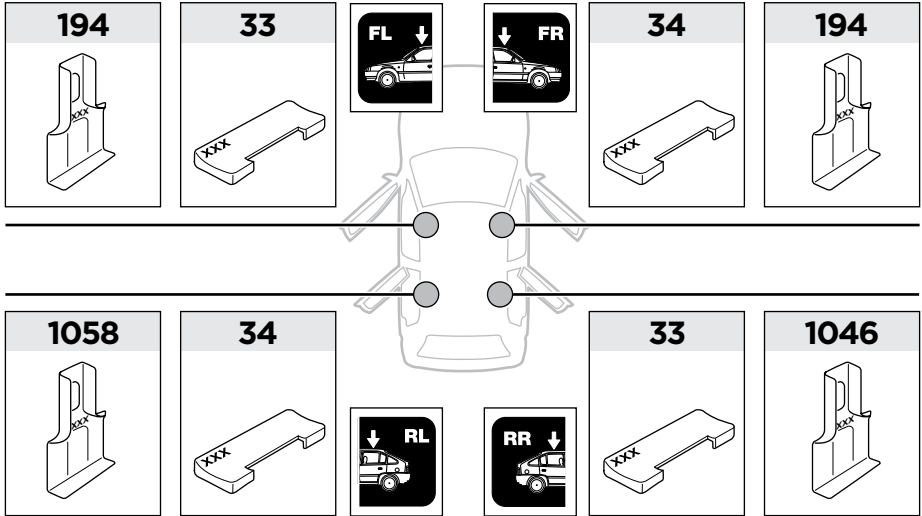

2

CHEVROLET Cruze, 4-dr Sedan, 09-
CHEVROLET Cruze, 4-dr Sedan, *11-
CHEVROLET Cruze, 5-dr Hatchback, 11-
DAEWOO Lacetti Premiere, 4-dr Sedan, 09-
HOLDEN Cruze, 4-dr Sedan, 09-