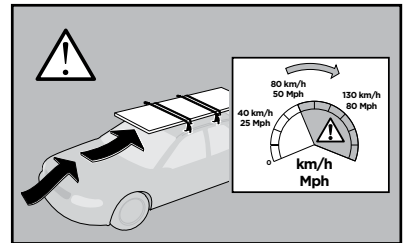

ISO 11154-E

1

	X (scale)	X (mm)	X (inch)
CHEVROLET Cruze , 4-dr Sedan, 09-	35,5	1006	39 ⁵ / ₈
CHEVROLET Cruze , 4-dr Sedan, *11-	35,5	1006	39 ⁵ / ₈
CHEVROLET Cruze , 5-dr Hatchback, 11-	35,5	1006	39 ⁵ / ₈
DAEWOO Lacetti Premiere , 4-dr Sedan, 09-	35,5	1006	39 ⁵ / ₈
HOLDEN Cruze , 4-dr Sedan, 09-	35,5	1006	39 ⁵ / ₈