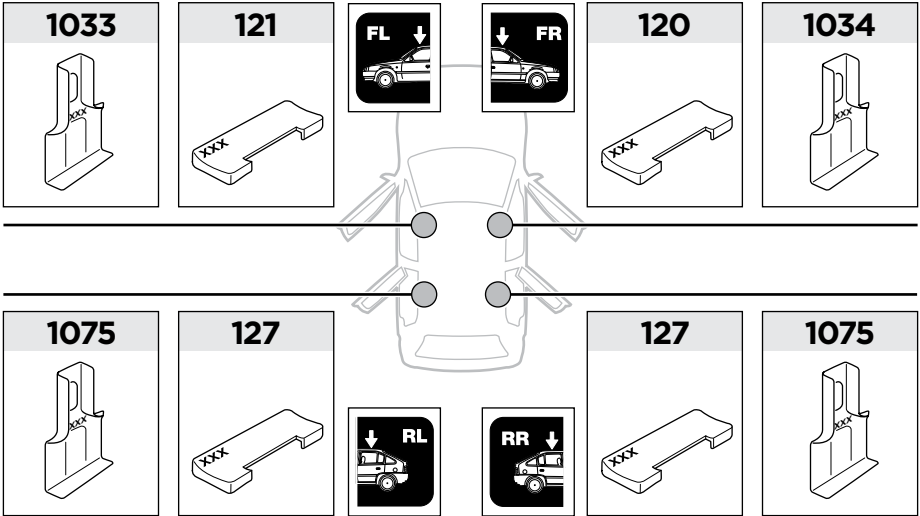

x1

1

	X (scale)	X (mm)	X (inch)
BMW X6 , 5-dr SUV, 08- / *09-	44	1091	43

	Y (scale)	Y (mm)	Y (inch)
BMW X6 , 5-dr SUV, 08- / *09-	45,5	1106	43 1/2

2

BMW X6, 5-dr SUV, 08- / *09-

3

	W (mm)	Z (mm)	W (inch)	Z (inch)
BMW X6, 5-dr SUV, 08- / *09-	230	650	9	25 ⁵/₈