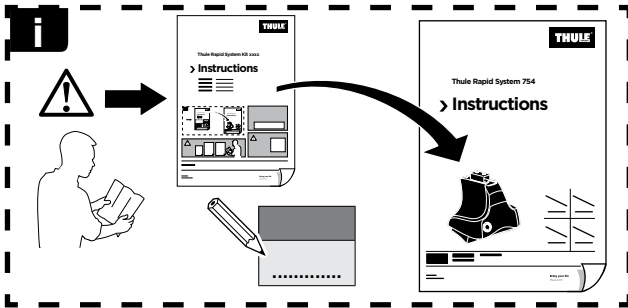

Thule Rapid System Kit 1526

> Instructions

BMW X6, 5-dr SUV, 08- / *09-

*North America

ISO 11154-E

141526

C.20120920
519-1526-02

Bring your life

x1

1

	X (scale)	X (mm)	X (inch)
BMW X6 , 5-dr SUV, 08- / *09-	44	1091	43

	Y (scale)	Y (mm)	Y (inch)
BMW X6 , 5-dr SUV, 08- / *09-	45,5	1106	43 1/2

2

BMW X6, 5-dr SUV, 08- / *09-

3

	W (mm)	Z (mm)	W (inch)	Z (inch)
BMW X6, 5-dr SUV, 08- / *09-	230	650	9	25 ⁵/₈