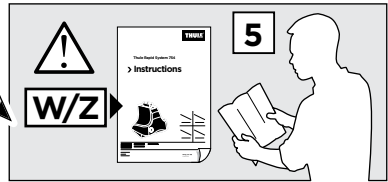

x1

1

	X (scale)	X (mm)	X (inch)
BMW X6 , 5-dr SUV, 08- / *09-	44	1091	43

	Y (scale)	Y (mm)	Y (inch)
BMW X6 , 5-dr SUV, 08- / *09-	45,5	1106	43 1/2

2

BMW X6, 5-dr SUV, 08- / *09-

3

	W (mm)	Z (mm)	W (inch)	Z (inch)
BMW X6, 5-dr SUV, 08- / *09-	230	650	9	25 ⁵/₈