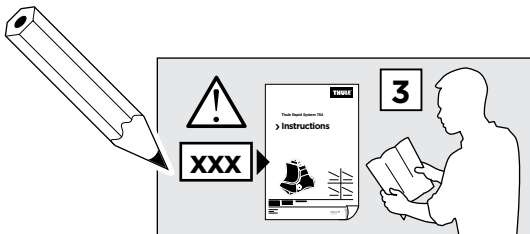

x1

1

	X (scale)	X (mm)	X (inch)
BMW X6 , 5-dr SUV, 08- / *09-	44	1091	43

	Y (scale)	Y (mm)	Y (inch)
BMW X6 , 5-dr SUV, 08- / *09-	45,5	1106	43 1/2

2

BMW X6, 5-dr SUV, 08- / *09-

3

	W (mm)	Z (mm)	W (inch)	Z (inch)
BMW X6, 5-dr SUV, 08- / *09-	230	650	9	25 ⁵/₈