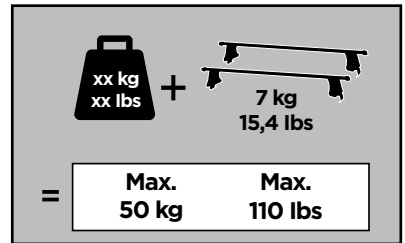

Thule Rapid System Kit 1526

> Instructions

BMW X6, 5-dr SUV, 08- / *09-

*North America

ISO 11154-E

141526

C.20120920
519-1526-02

Bring your life

thule.com

120 x1

121 x1

127 x2

1033 x1

1034 x1

1075 x2

x1

x1

1

	X (scale)	X (mm)	X (inch)
BMW X6 , 5-dr SUV, 08- / *09-	44	1091	43

	Y (scale)	Y (mm)	Y (inch)
BMW X6 , 5-dr SUV, 08- / *09-	45,5	1106	43 1/2

2

BMW X6, 5-dr SUV, 08- / *09-

3

	W (mm)	Z (mm)	W (inch)	Z (inch)
BMW X6, 5-dr SUV, 08- / *09-	230	650	9	25 ⁵/₈