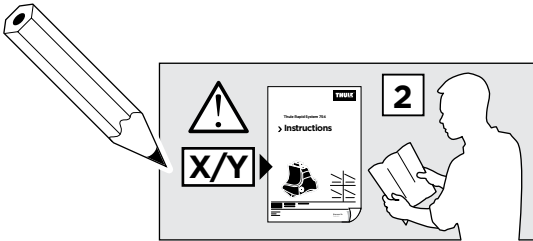

x1

1

	X (scale)	X (mm)	X (inch)
BMW X6 , 5-dr SUV, 08- / *09-	44	1091	43

	Y (scale)	Y (mm)	Y (inch)
BMW X6 , 5-dr SUV, 08- / *09-	45,5	1106	43 1/2

2

BMW X6, 5-dr SUV, 08- / *09-

3

	W (mm)	Z (mm)	W (inch)	Z (inch)
BMW X6, 5-dr SUV, 08- / *09-	230	650	9	25 ⁵/₈