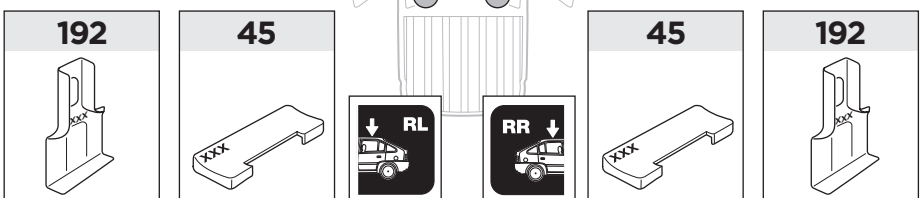

2

DODGE Ram 1500, 2-dr Single Cab, 09-

DODGE Ram 2500 / 3500, 2-dr Standard Cab, *09-

DODGE Ram 1500, 4-dr Crew Cab, 09-

DODGE Ram 1500, 4-dr Double Cab, 09-

DODGE Ram 2500 / 3500, 4-dr Crew Cab, *09-

DODGE Ram 2500 / 3500, 4-dr Mega Cab, *09-

DODGE Ram 2500 / 3500, 4-dr Quad Cab, *09-

3

	W (mm)	Z (mm)	W (inch)	Z (inch)
DODGE Ram 1500 , 2-dr Single Cab, 09-	110	350	4 1/4	13 3/4
DODGE Ram 1500 , 4-dr Crew Cab, 09-	110	800	4 1/4	31 1/2
DODGE Ram 1500 , 4-dr Double Cab, 09-	110	800	4 1/4	31 1/2
DODGE Ram 2500 / 3500 , 2-dr Standard Cab, *09-	110	350	4 1/4	13 3/4
DODGE Ram 2500 / 3500 , 4-dr Crew Cab, *09-	110	800	4 1/4	31 1/2
DODGE Ram 2500 / 3500 , 4-dr Mega Cab, *09-	110	800	4 1/4	31 1/2
DODGE Ram 2500 / 3500 , 4-dr Quad Cab, *09-	110	800	4 1/4	31 1/2