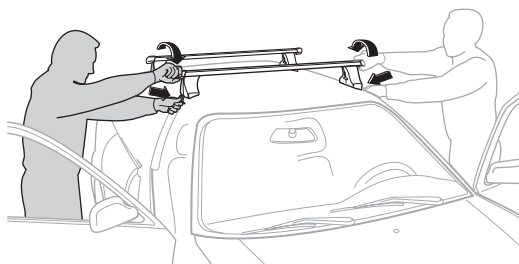

7

- **GB** Tighten alternately
- **D** Die Schrauben abwechselnd anziehen
- **F** Serrer alternativement chaque côté
- **NL** Afwisselend aan de linker- en de rechterkant aandraaien
- **I** Serrare alternativamente
- **E** Alternare il serraggio delle viti
- **PT** Aperte alternadamente
- **S** Dra åt växelvis
- **FIN** Kierrä vuorotellen
- **EST** Pinguldage vaheldumisi
- **LAT** Pievelciet pamišus
- **LIT** Užsukinėkite pakaitomis

- **PL** Śruby dokręcaj naprzemiennie
- **RU** Затягивайте попеременно
- **CZ** Pokręťta багаžnika dokręcaj dokręcaj naprzemiennie.
- **SK** Doťahujte striedavo
- **SLO** Privijajte izmenično.
- **HR** Naizmjenično zategnite
- **HU** Egymástól függetlenül szorítandó
- **GR** Σφίγγετε εναλλάξ
- **TR** Dönüşümlü sıkın
- **中文** 交替拧紧
- **한국어** 번갈아 가며 조이십시오.
- **日本語** 交互に締め付けてください。
- **ไทย** ชันในแบบสลับ