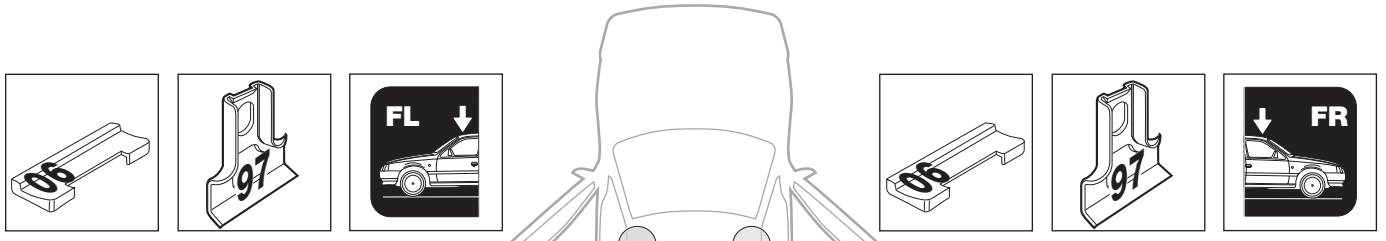

TOYOTA Vista, 4-dr Sedan, 98–