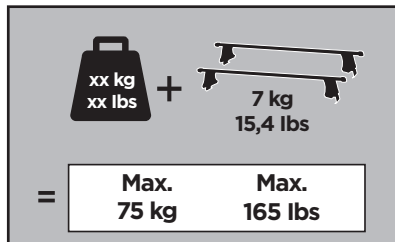

# > Instructions

TOYOTA Starlet, 5-dr Hatchback, 96-99

ISO 11154-E

141042

C.20130626  
519-1042-01

Bring your life  
thule.com

02 x2

06 x2

70 x2

107 x2

x1

x1

1

	X (scale)	X (mm)	X (inch)
<b>TOYOTA Starlet</b> , 5-dr Hatchback, 96-99	25,5	906	35 <sup>5</sup> / <sub>8</sub>

	Y (scale)	Y (mm)	Y (inch)
<b>TOYOTA Starlet</b> , 5-dr Hatchback, 96-99	23	881	34 <sup>5</sup> / <sub>8</sub>