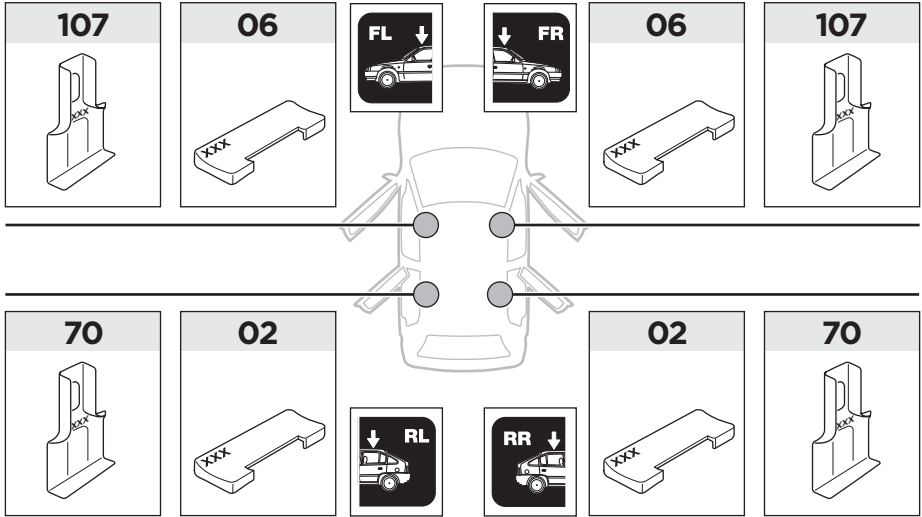

# > Instructions

TOYOTA Starlet, 5-dr Hatchback, 96-99

ISO 11154-E

141042

C.20130626  
519-1042-01

Bring your life  
thule.com

02 x2

06 x2

70 x2

107 x2

x1

x1

1

	X (scale)	X (mm)	X (inch)
<b>TOYOTA Starlet</b> , 5-dr Hatchback, 96-99	25,5	906	35 <sup>5</sup> / <sub>8</sub>

	Y (scale)	Y (mm)	Y (inch)
<b>TOYOTA Starlet</b> , 5-dr Hatchback, 96-99	23	881	34 <sup>5</sup> / <sub>8</sub>

2

TOYOTA Starlet, 5-dr Hatchback, 96-99

3

	W (mm)	Z (mm)	W (inch)	Z (inch)
<b>TOYOTA Starlet, 5-dr Hatchback, 96-99</b>	<b>240</b>	<b>700</b>	<b>9 1/2</b>	<b>27 1/2</b>