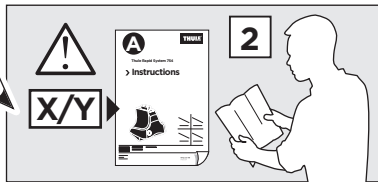

70 x2

107 x2

x1

x1

1

	X (scale)	X (mm)	X (inch)
<b>TOYOTA Starlet</b> , 5-dr Hatchback, 96-99	25,5	906	35 <sup>5</sup> / <sub>8</sub>

	Y (scale)	Y (mm)	Y (inch)
<b>TOYOTA Starlet</b> , 5-dr Hatchback, 96-99	23	881	34 <sup>5</sup> / <sub>8</sub>