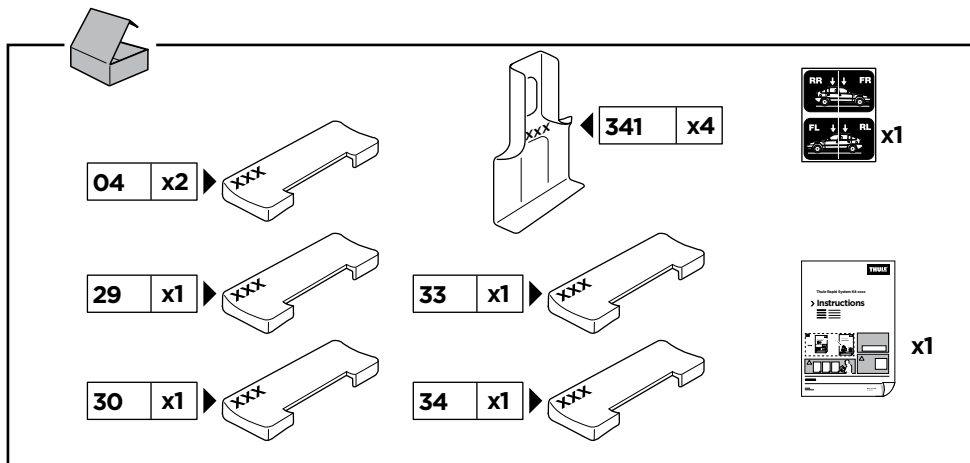

C.20121017  
519-1039-03

**Bring your life**

thule.com

**1**

	X (scale)	X (mm)	X (inch)
<b>AUDI A6</b> , 4-dr Sedan, 97-00, 01-03 / *98-04	<b>34,5</b>	<b>996</b>	<b>39 1/4</b>
<b>AUDI S6</b> , 4-dr Sedan, 99-03 / *98-04	<b>34,5</b>	<b>996</b>	<b>39 1/4</b>
<b>AUDI A6 Avant</b> , 5-dr Estate, 98-04	<b>34</b>	<b>991</b>	<b>39</b>
<b>AUDI A6</b> , 5-dr Wagon, *99-05	<b>34</b>	<b>991</b>	<b>39</b>

	Y (scale)	Y (mm)	Y (inch)
<b>AUDI A6</b> , 4-dr Sedan, 97-00, 01-03 / *98-04	<b>34,5</b>	<b>996</b>	<b>39 1/4</b>
<b>AUDI S6</b> , 4-dr Sedan, 99-03 / *98-04	<b>34,5</b>	<b>996</b>	<b>39 1/4</b>
<b>AUDI A6 Avant</b> , 5-dr Estate, 98-04	<b>32</b>	<b>971</b>	<b>38 1/4</b>
<b>AUDI A6</b> , 5-dr Wagon, *99-05	<b>32</b>	<b>971</b>	<b>38 1/4</b>