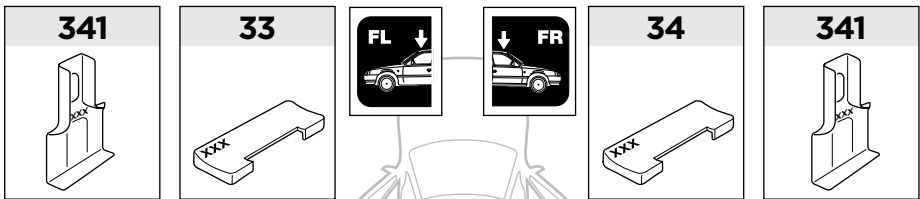

	Y (scale)	Y (mm)	Y (inch)
<b>AUDI A6</b> , 4-dr Sedan, 97-00, 01-03 / *98-04	<b>34,5</b>	<b>996</b>	<b>39 1/4</b>
<b>AUDI S6</b> , 4-dr Sedan, 99-03 / *98-04	<b>34,5</b>	<b>996</b>	<b>39 1/4</b>
<b>AUDI A6 Avant</b> , 5-dr Estate, 98-04	<b>32</b>	<b>971</b>	<b>38 1/4</b>
<b>AUDI A6</b> , 5-dr Wagon, *99-05	<b>32</b>	<b>971</b>	<b>38 1/4</b>

**2**

**Audi A6**, 4-dr Sedan, 97-00, 01-03 / \*98-04

**Audi S6**, 4-dr Sedan, 99-03 / \*98-04

**AUDI A6 Avant**, 5-dr Estate, 98-04

**AUDI A6**, 5-dr Wagon, \*99-05

**3**

	W (mm)	Z (mm)	W (inch)	Z (inch)
<b>AUDI A6</b> , 4-dr Sedan, 97-00, 01-03 / *98-04	i*	i*	i*	i*
<b>AUDI S6</b> , 4-dr Sedan, 99-03 / *98-04	i*	i*	i*	i*
<b>AUDI A6 Avant</b> , 5-dr Estate, 98-04	i*	i*	i*	i*
<b>AUDI A6</b> , 5-dr Wagon, *99-05	i*	i*	i*	i*