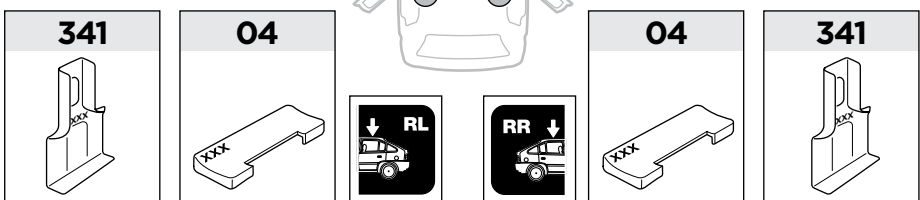

	Y (scale)	Y (mm)	Y (inch)
<b>AUDI A6</b> , 4-dr Sedan, 97-00, 01-03 / *98-04	<b>34,5</b>	<b>996</b>	<b>39 1/4</b>
<b>AUDI S6</b> , 4-dr Sedan, 99-03 / *98-04	<b>34,5</b>	<b>996</b>	<b>39 1/4</b>
<b>AUDI A6 Avant</b> , 5-dr Estate, 98-04	<b>32</b>	<b>971</b>	<b>38 1/4</b>
<b>AUDI A6</b> , 5-dr Wagon, *99-05	<b>32</b>	<b>971</b>	<b>38 1/4</b>

**2**

**Audi A6**, 4-dr Sedan, 97-00, 01-03 / \*98-04

**Audi S6**, 4-dr Sedan, 99-03 / \*98-04

**AUDI A6 Avant**, 5-dr Estate, 98-04

**AUDI A6**, 5-dr Wagon, \*99-05

**3**

	W (mm)	Z (mm)	W (inch)	Z (inch)
<b>AUDI A6</b> , 4-dr Sedan, 97-00, 01-03 / *98-04	i*	i*	i*	i*
<b>AUDI S6</b> , 4-dr Sedan, 99-03 / *98-04	i*	i*	i*	i*
<b>AUDI A6 Avant</b> , 5-dr Estate, 98-04	i*	i*	i*	i*
<b>AUDI A6</b> , 5-dr Wagon, *99-05	i*	i*	i*	i*