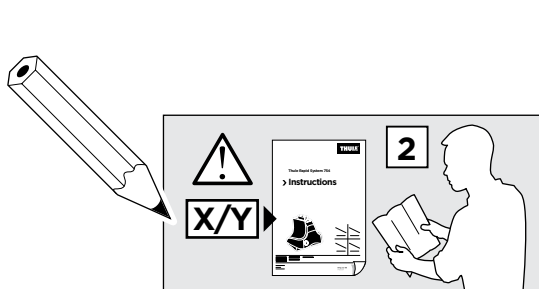

C.20121017  
519-1039-03

**Bring your life**

thule.com

**1**

	X (scale)	X (mm)	X (inch)
<b>AUDI A6</b> , 4-dr Sedan, 97-00, 01-03 / *98-04	<b>34,5</b>	<b>996</b>	<b>39 1/4</b>
<b>AUDI S6</b> , 4-dr Sedan, 99-03 / *98-04	<b>34,5</b>	<b>996</b>	<b>39 1/4</b>
<b>AUDI A6 Avant</b> , 5-dr Estate, 98-04	<b>34</b>	<b>991</b>	<b>39</b>
<b>AUDI A6</b> , 5-dr Wagon, *99-05	<b>34</b>	<b>991</b>	<b>39</b>