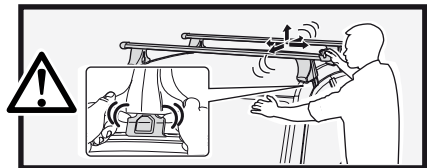

6

480R/754

480

*
3 Nm

*

*
≈ 3 Nm

750

4 Nm

i

1

2

i

1

2

i

1

2