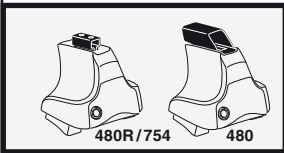

4

FORD Fiesta, 3-dr Hatchback, 96-02

MAZDA 121, 3-dr Hatchback, 96-03

SRA

FORD Fiesta, 5-dr Hatchback, 90-95, 96-01

MAZDA 121, 5-dr Hatchback, 96-03

5

	X mm	Y mm	X inch	Y inch
<b>FORD Fiesta, 3-dr Hatchback, 96-02</b>	<b>210 mm</b>	<b>700 mm</b>	<b>8 1/4"</b>	<b>27 1/2"</b>
<b>FORD Fiesta, 5-dr Hatchback, 90-95, 96-01</b>	<b>180 mm</b>	<b>700 mm</b>	<b>7 1/8"</b>	<b>27 1/2"</b>
<b>MAZDA 121, 3-dr Hatchback, 96-03</b>	<b>210 mm</b>	<b>700 mm</b>	<b>8 1/4"</b>	<b>27 1/2"</b>
<b>MAZDA 121, 5-dr Hatchback, 96-03</b>	<b>180 mm</b>	<b>700 mm</b>	<b>7 1/8"</b>	<b>27 1/2"</b>