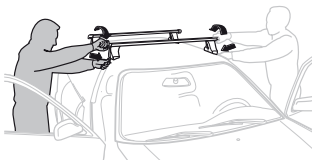

- **GB/US** Tighten alternately
- **D** Die Schrauben abwechselnd anziehen
- **F** Serrer alternativement chaque côté
- **NL** Afwisselend aan de linker- en de rechterkant aandraaien
- **I** Alternare il serraggio delle viti
- **E** Apretar alternativamente
- **PT** Aperte alternadamente
- **S** Dra åt växelvis
- **FIN** Kierrä vuorotellen
- **EST** Pinguldage vaheldumisi
- **LAT** Pievelciēt pamišus
- **LIT** Užsukinėkite pakaitomis
- **PL** Śruby dokręcaj naprzemiennie
- **RU** Затягивайте попеременно

- **CZ** Pokręťta багаžníka dokręcaj dokręcaj naprzemiennie.
- **SK** Dofahujte striedavo
- **SLO** Privijajte izmenično.
- **HR** Naizmjenično zategnite
- **HU** Egymástól függetlenül szorítandó
- **GR** Σφιγγετε εναλλάξ
- **TR** Dönüşümlü sıkın

中文 交替拧紧

한국어 번갈아 가며 조이십시오.

日本語 交互に締め付けてください。

ไทย ชั้้นน้แบบสลับ