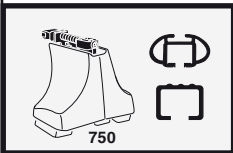

6

480R/754

480

*
3 Nm

*

*
≈ 3 Nm

750

4 Nm

i

1

2

i

1

2

i

1

2