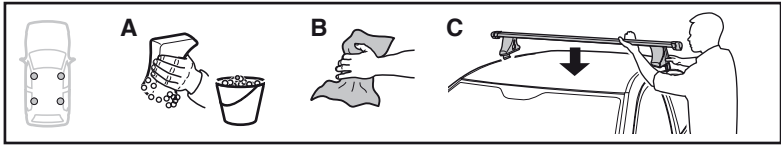

4

FORD Fiesta, 3-dr Hatchback, 96-02

MAZDA 121, 3-dr Hatchback, 96-03

SRA

FORD Fiesta, 5-dr Hatchback, 90-95, 96-01

MAZDA 121, 5-dr Hatchback, 96-03

5

	X mm	Y mm	X inch	Y inch
<b>FORD Fiesta, 3-dr Hatchback, 96-02</b>	<b>210 mm</b>	<b>700 mm</b>	<b>8 1/4"</b>	<b>27 1/2"</b>
<b>FORD Fiesta, 5-dr Hatchback, 90-95, 96-01</b>	<b>180 mm</b>	<b>700 mm</b>	<b>7 1/8"</b>	<b>27 1/2"</b>
<b>MAZDA 121, 3-dr Hatchback, 96-03</b>	<b>210 mm</b>	<b>700 mm</b>	<b>8 1/4"</b>	<b>27 1/2"</b>
<b>MAZDA 121, 5-dr Hatchback, 96-03</b>	<b>180 mm</b>	<b>700 mm</b>	<b>7 1/8"</b>	<b>27 1/2"</b>