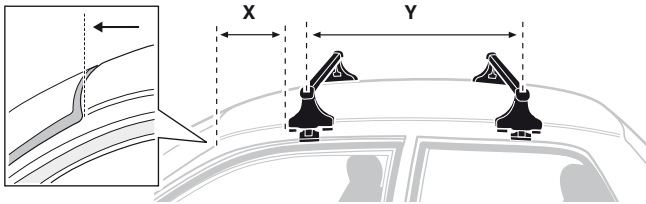

4

FORD Fiesta, 3-dr Hatchback, 96-02

MAZDA 121, 3-dr Hatchback, 96-03

SRA

FORD Fiesta, 5-dr Hatchback, 90-95, 96-01

MAZDA 121, 5-dr Hatchback, 96-03

5

	X mm	Y mm	X inch	Y inch
<b>FORD Fiesta, 3-dr Hatchback, 96-02</b>	<b>210 mm</b>	<b>700 mm</b>	<b>8 1/4"</b>	<b>27 1/2"</b>
<b>FORD Fiesta, 5-dr Hatchback, 90-95, 96-01</b>	<b>180 mm</b>	<b>700 mm</b>	<b>7 1/8"</b>	<b>27 1/2"</b>
<b>MAZDA 121, 3-dr Hatchback, 96-03</b>	<b>210 mm</b>	<b>700 mm</b>	<b>8 1/4"</b>	<b>27 1/2"</b>
<b>MAZDA 121, 5-dr Hatchback, 96-03</b>	<b>180 mm</b>	<b>700 mm</b>	<b>7 1/8"</b>	<b>27 1/2"</b>

**FORD Fiesta, 3-dr Hatchback, 96-02**  
**MAZDA 121, 3-dr Hatchback, 96-03**

- GB/US** Tighten alternately
- D** Die Schrauben abwechselnd anziehen
- F** Serrer alternativement chaque côté
- NL** Afwisselend aan de linker- en de rechterkant aandraaien
- I** Alternare il serraggio delle viti
- E** Apretar alternativamente
- PT** Aperte alternadamente
- S** Dra åt växelvis
- FIN** Kierrä vuorotellen
- EST** Pinguldage vaheldumisi
- LAT** Pievelciēt pamišus
- LIT** Užsukinėkite pakaitomis
- PL** Śruby dokręcaj naprzemiennie
- RU** Затягивайте попеременно